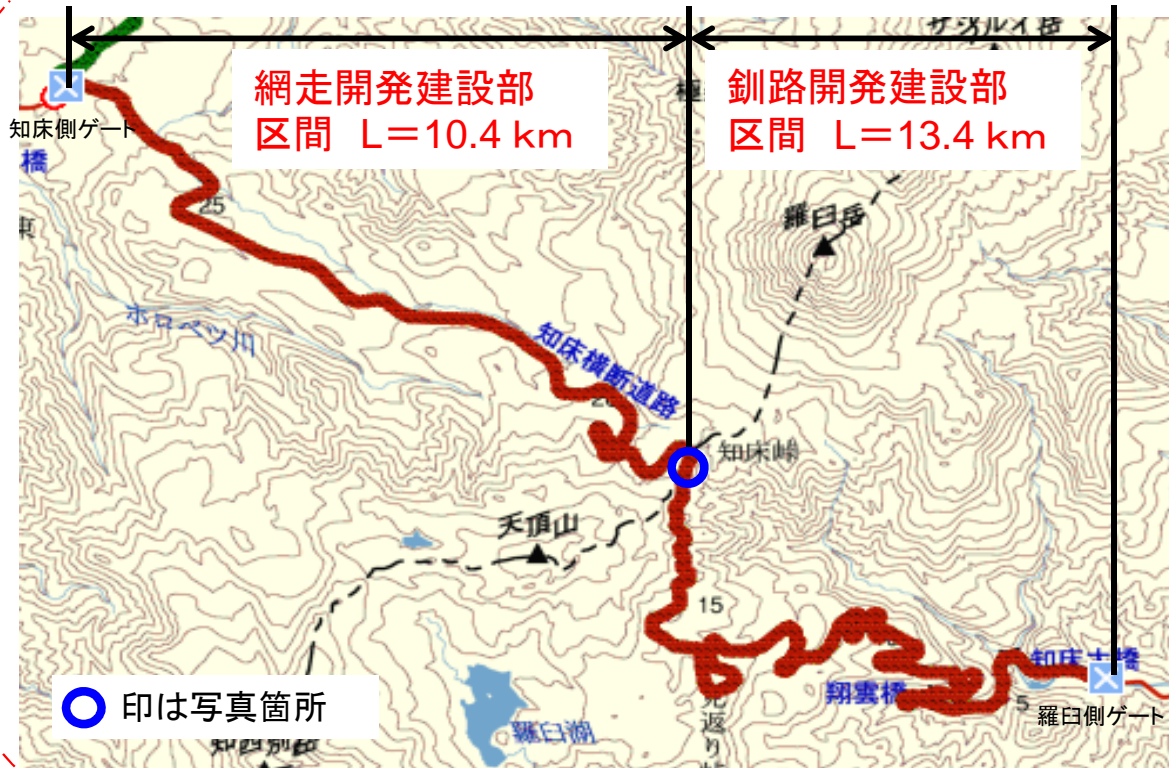

知床峠の除雪状況について(4月 4日 現在の状況)

【網走開発建設部担当区間の除雪進捗率:55%】