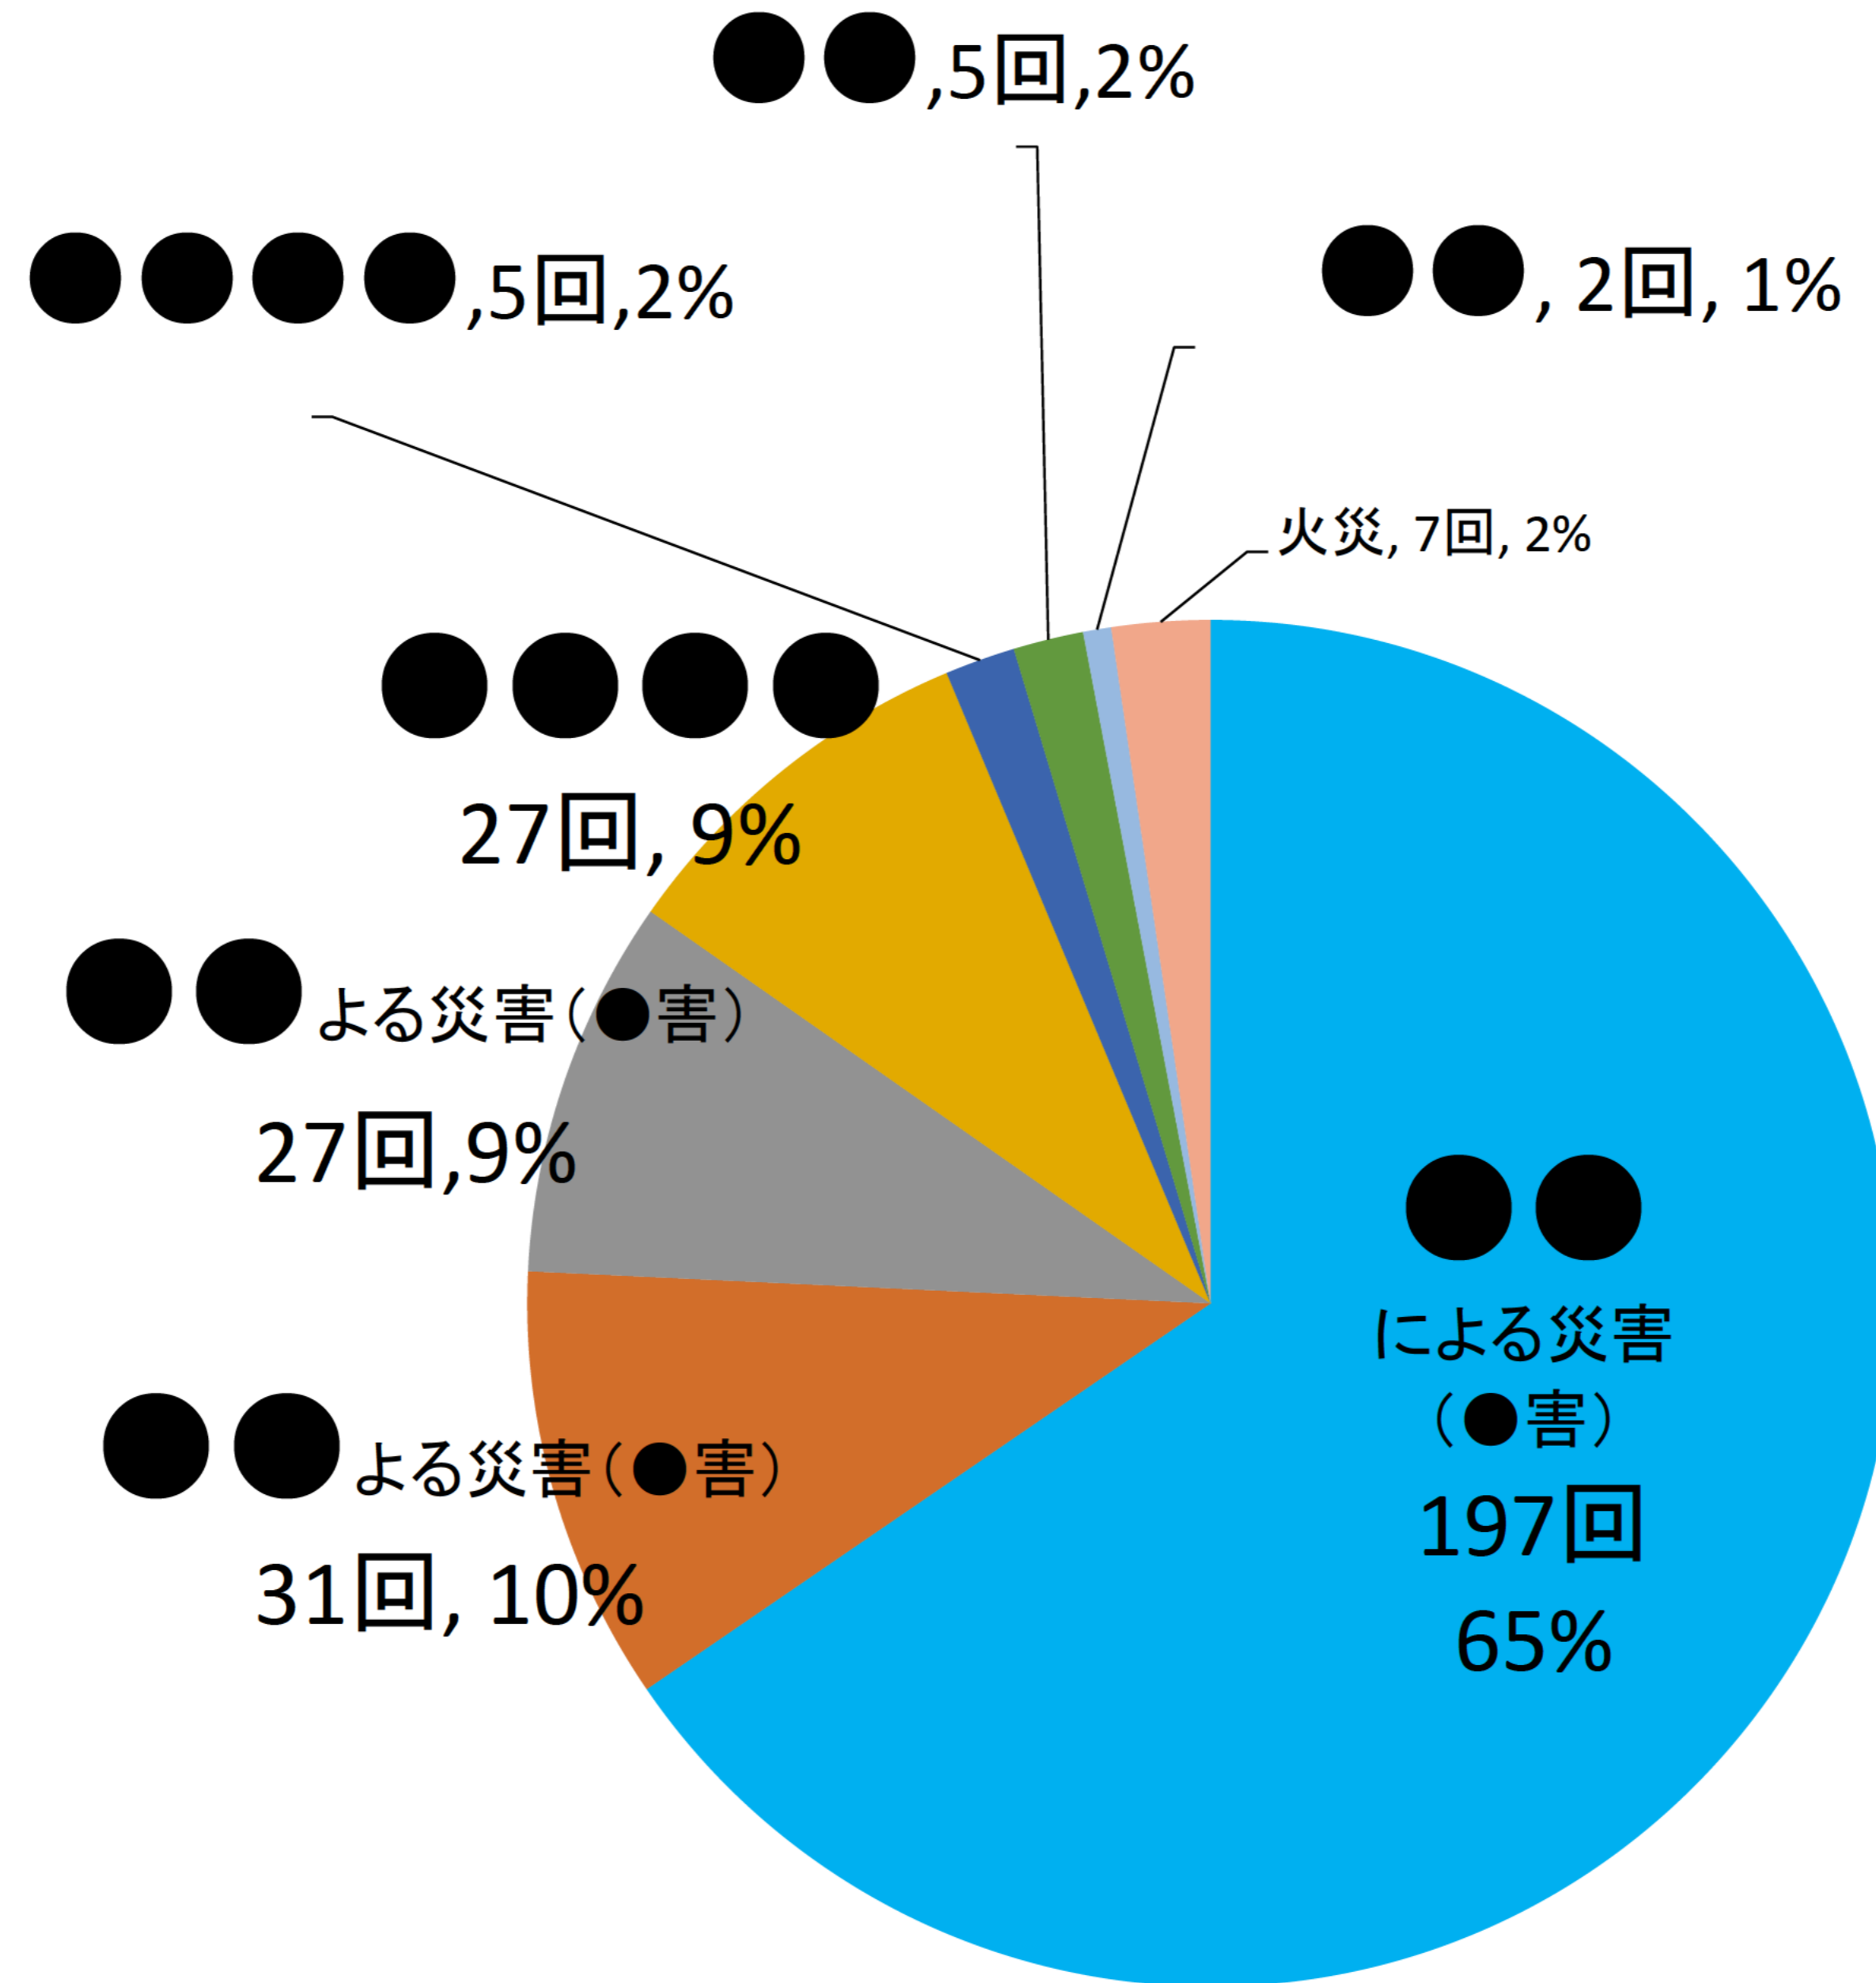

上川支庁で発生した災害別の発生割合（昭和元年以降）

各自治体の地域防災計画より作成(令和5年2月時点)

上川支庁で発生した災害別の発生割合（昭和元年以降）