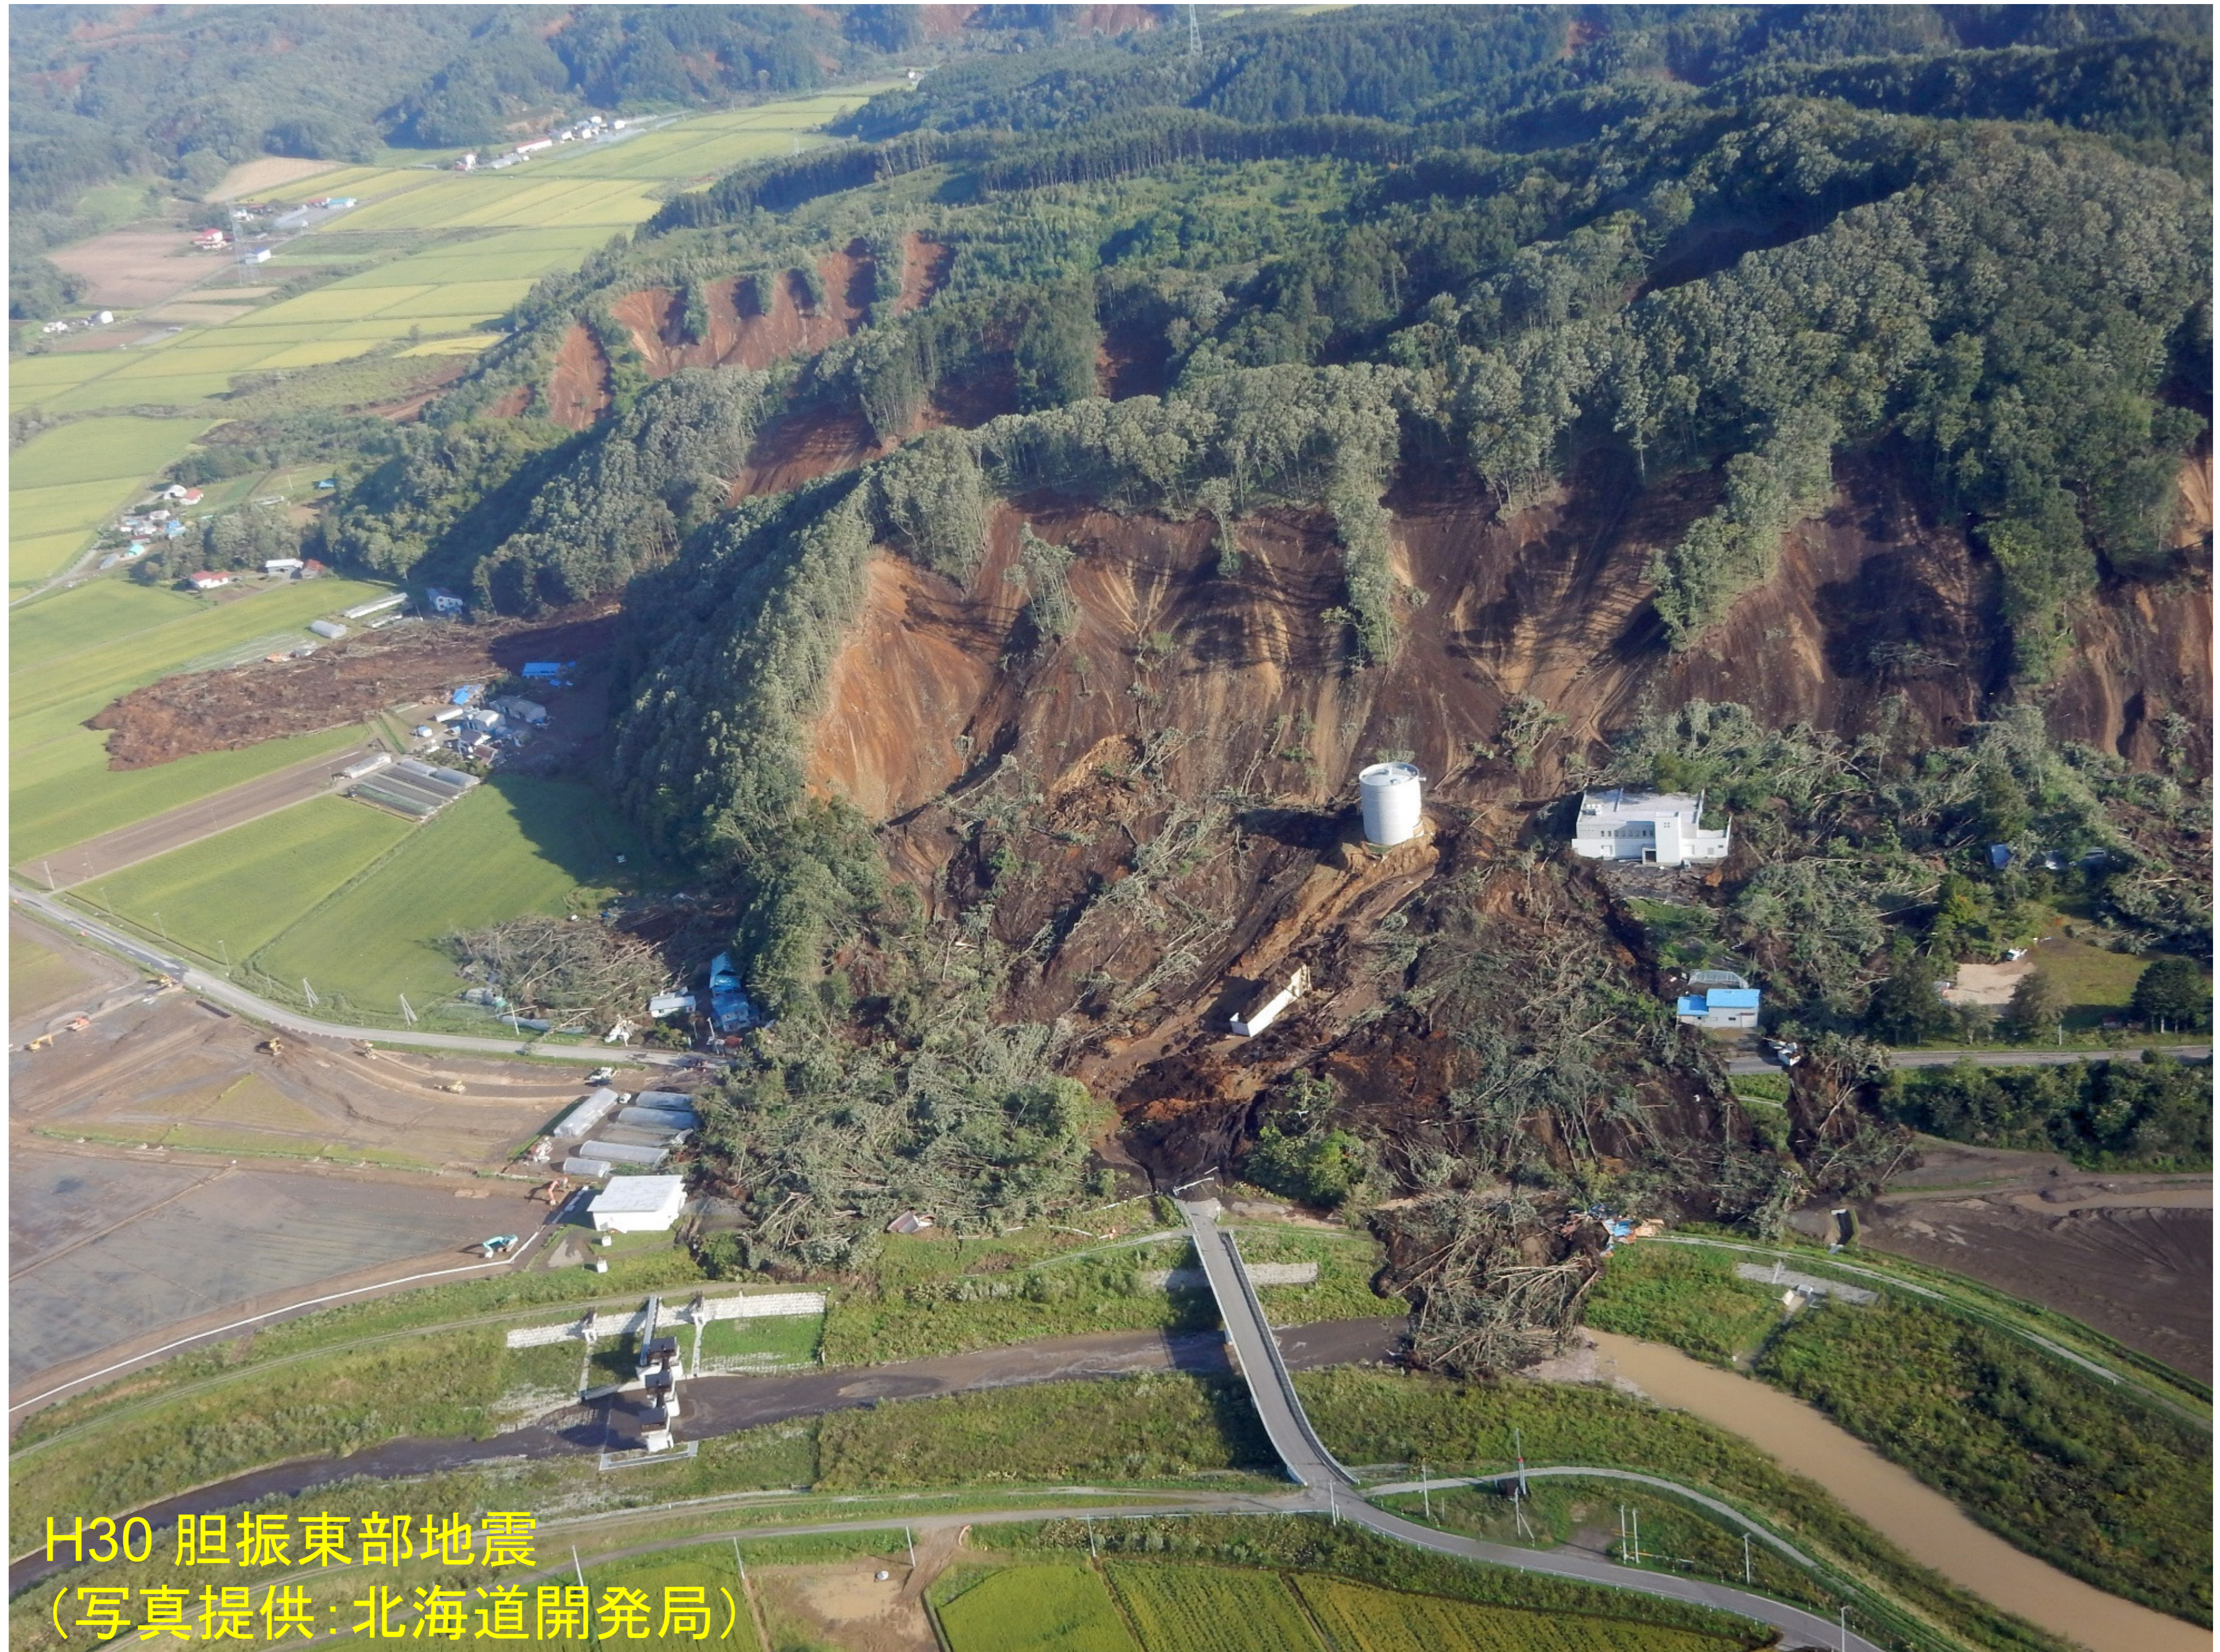

S63 十勝岳噴火
(写真提供:旭川地方気象台)

日本の災害写真(S63噴火)

H7地震(阪神淡路大震災)灘区国道43号線岩屋交差点周辺1995.1.17撮影
(写真提供:神戸市)

H23津波(東日本大震災)岩手県大槌町
(写真提供:大槌町)

H30 胆振東部地震
(写真提供:北海道開発局)