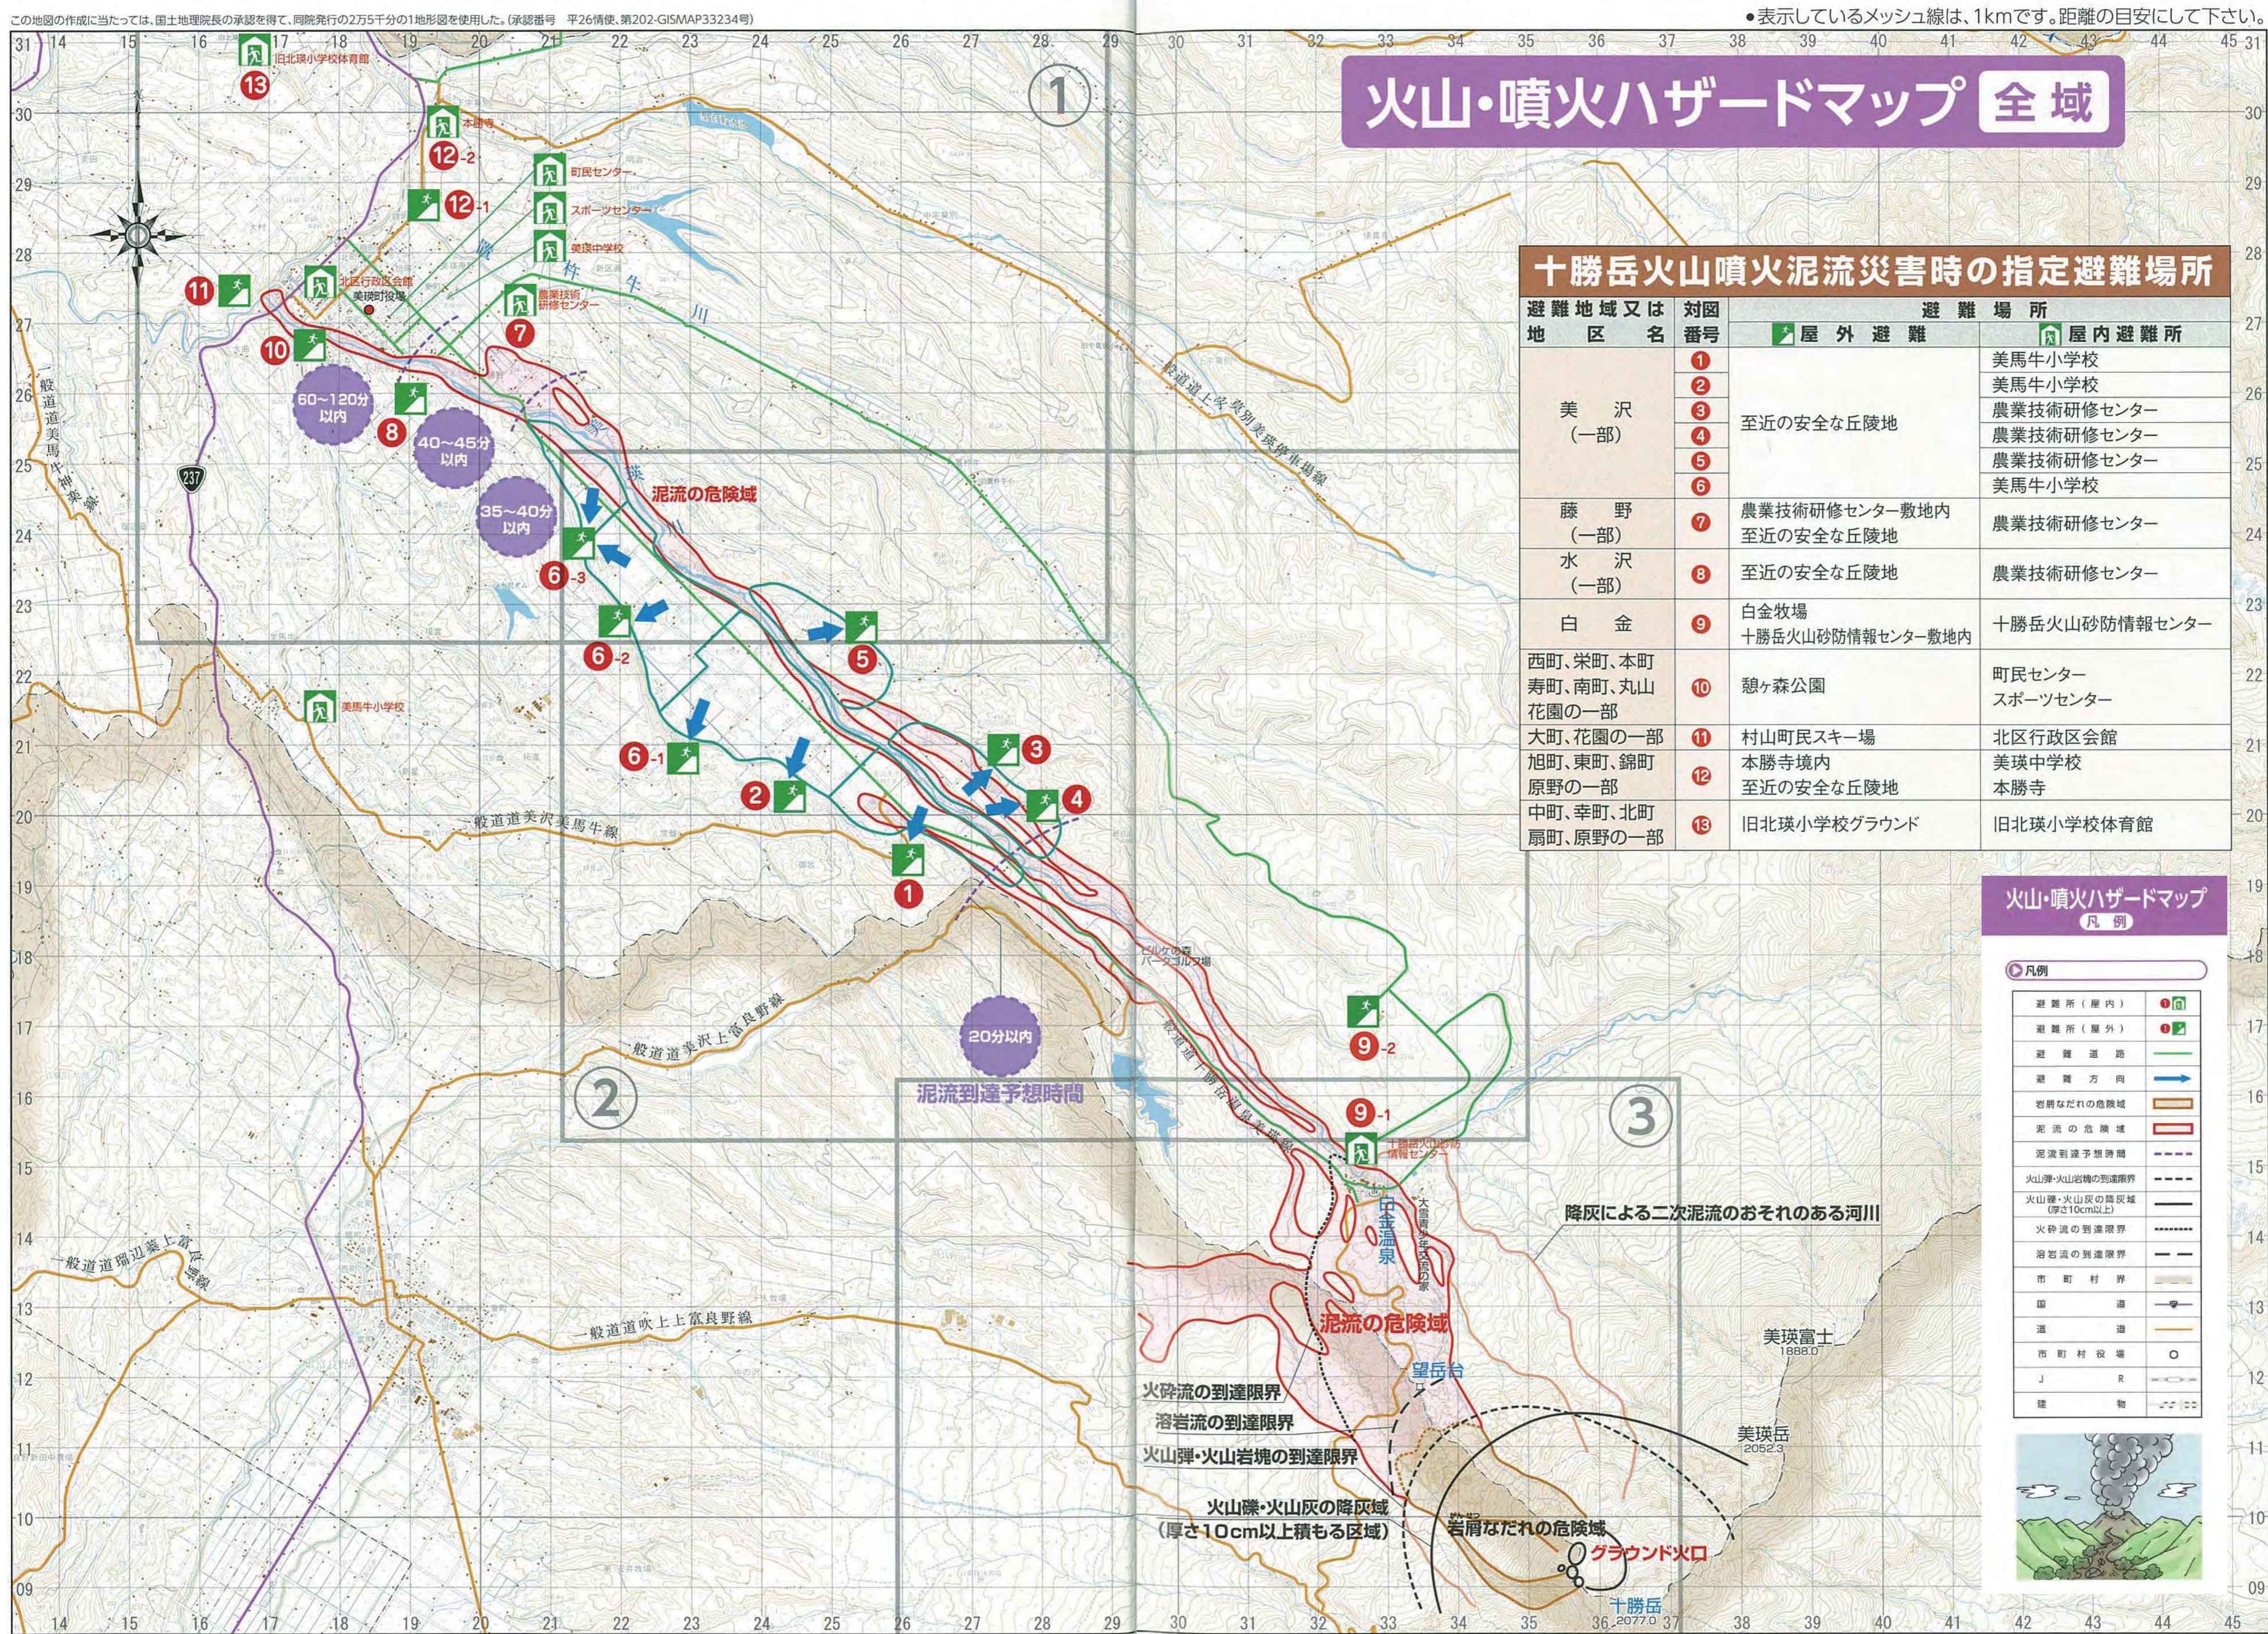

# 火山噴火ハザードマップ

## Volcanic Eruption Hazard Map

### [美瑛町]

### [上富良野町]