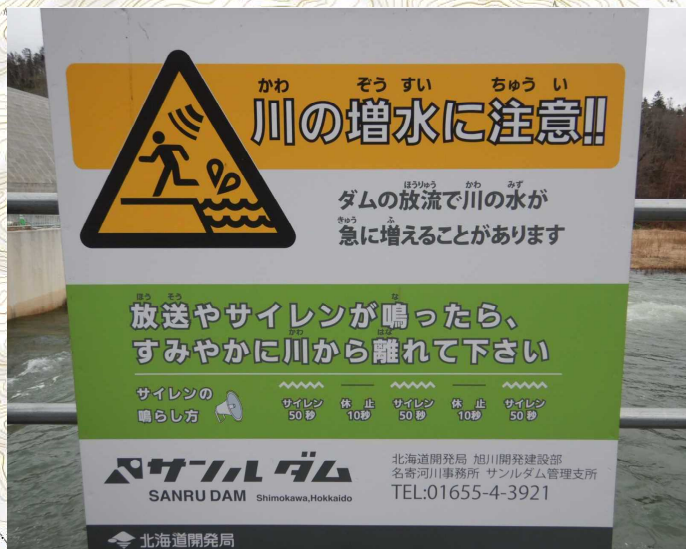

# サンルダム 放流警報看板（一般周知立札）の設置について

放流警報看板（一般周知立札）