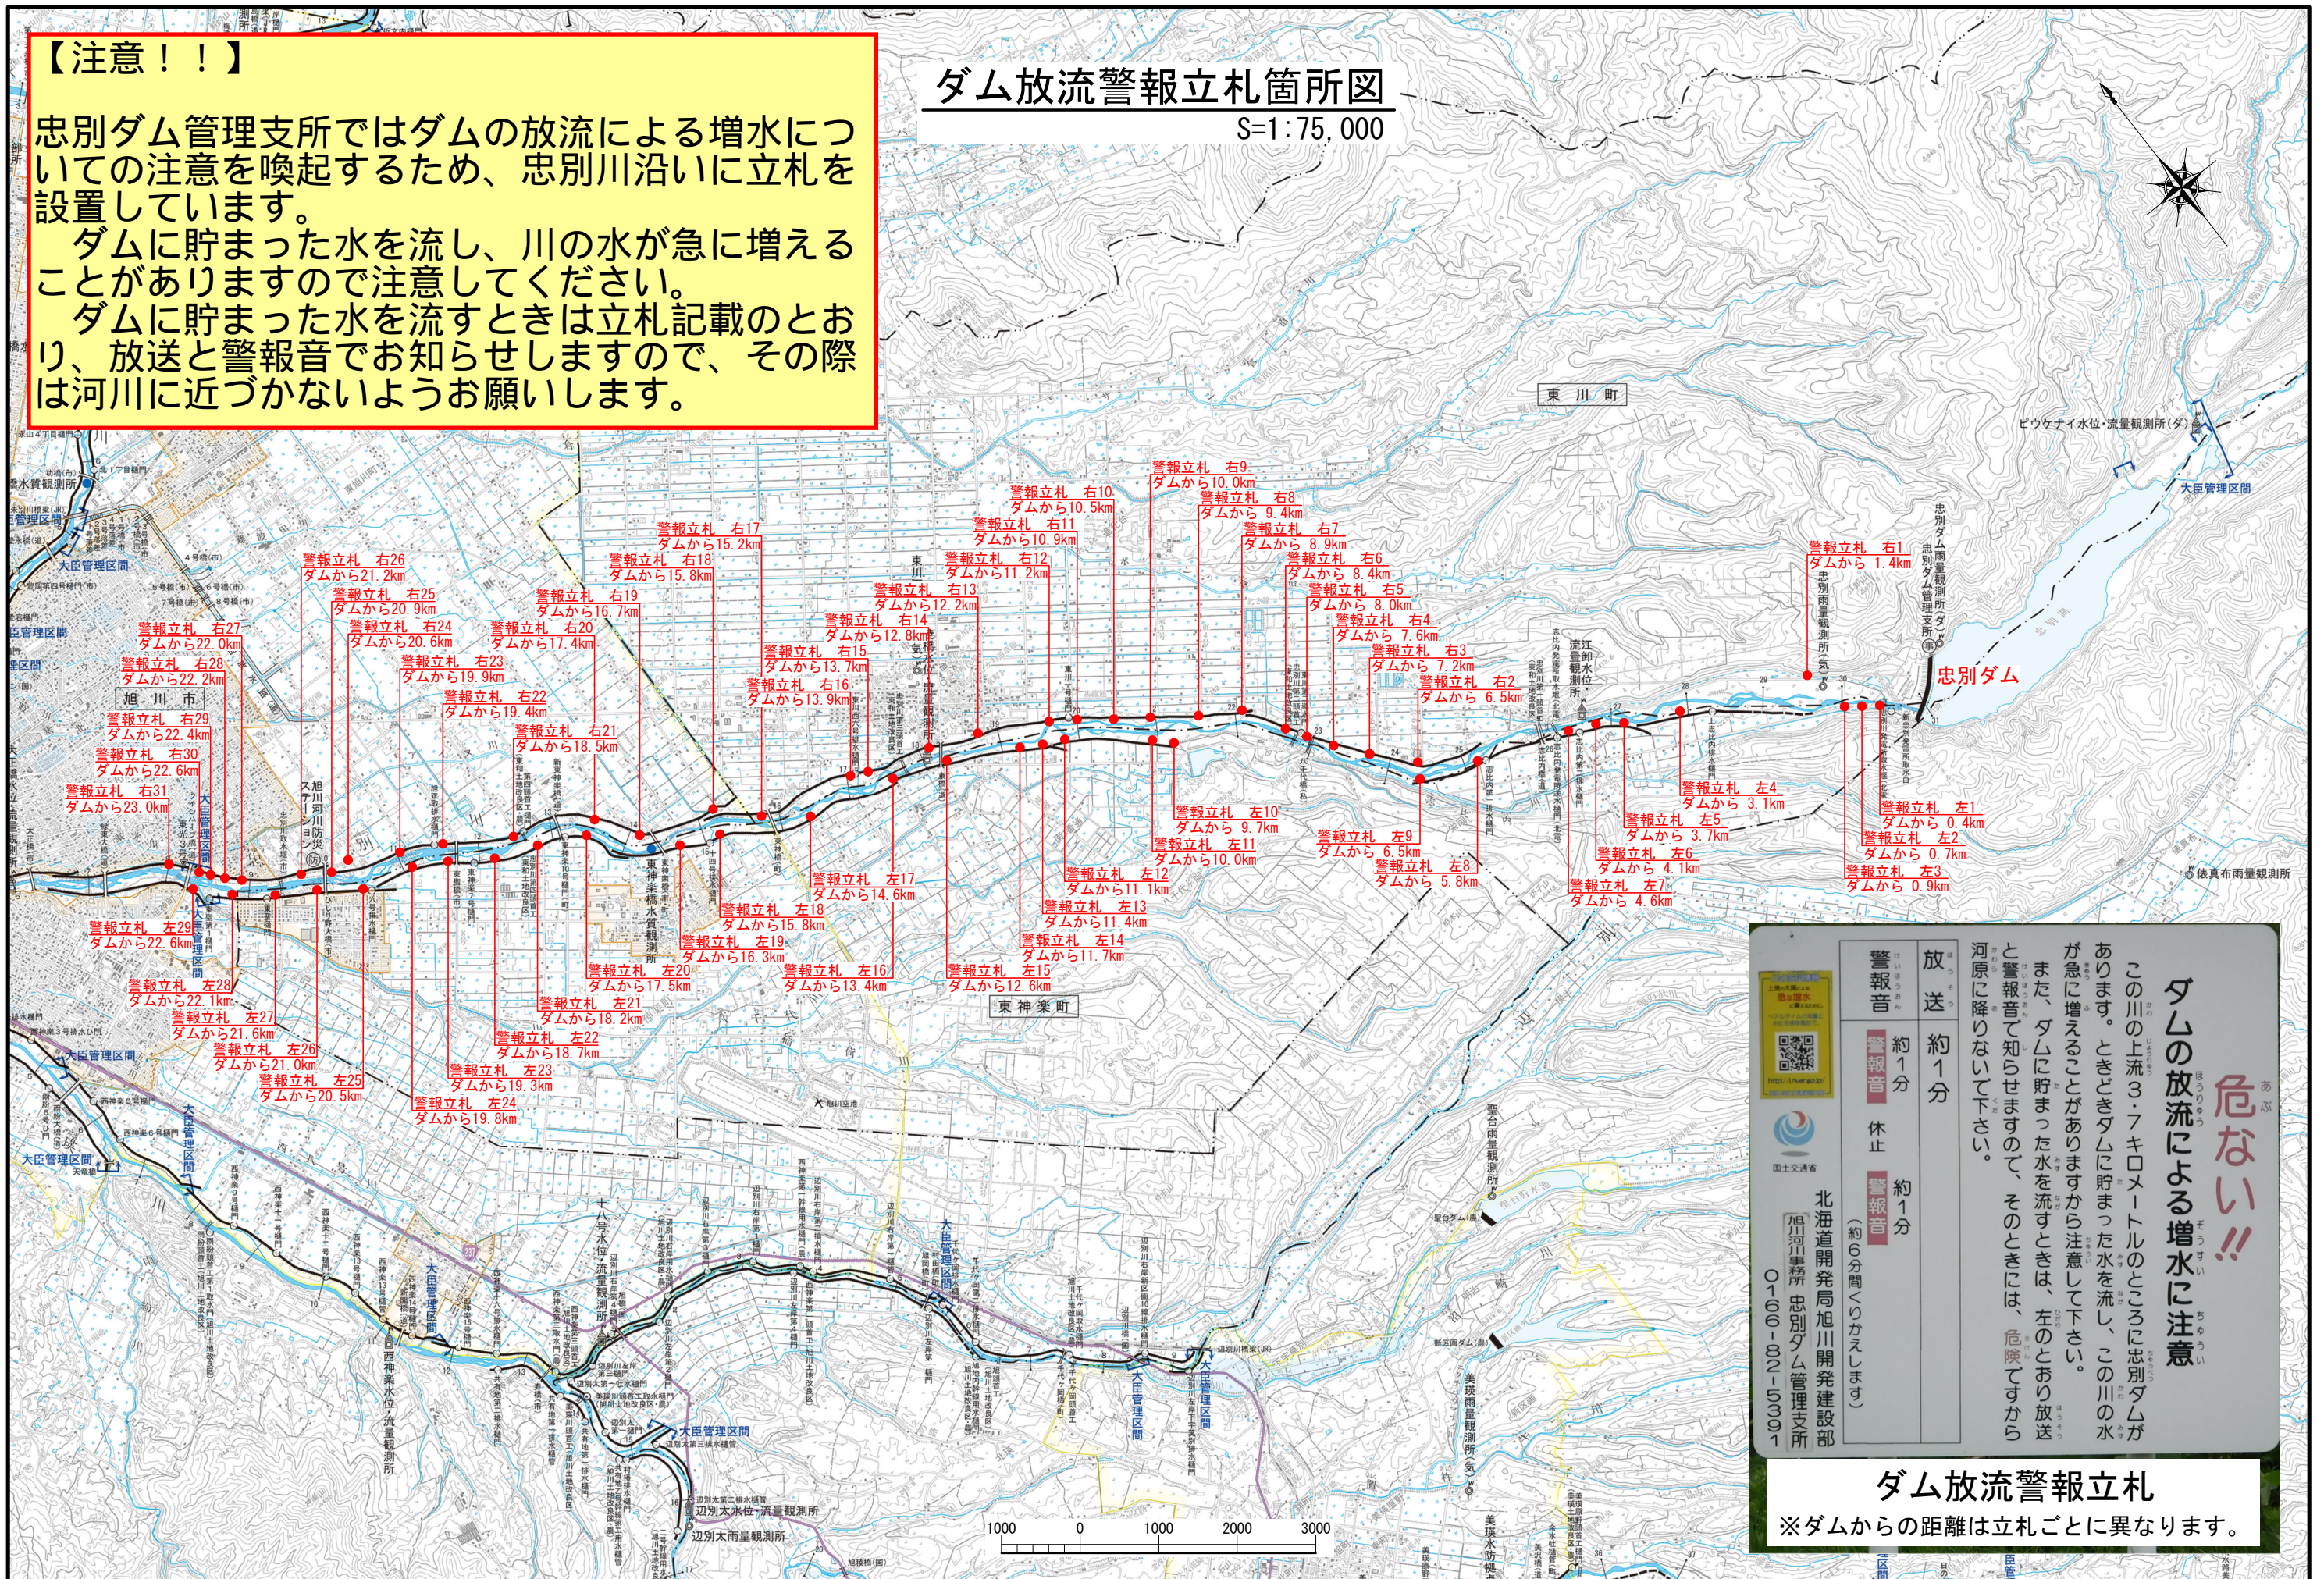

【注意！！】

忠別ダム管理支所ではダムの放流による増水についての注意を喚起するため、忠別川沿いに立札を設置しています。
 ダムに貯まった水を流し、川の水が急に増えることがありますので注意してください。
 ダムに貯まった水を流すときは立札記載のとおり、放送と警報音でお知らせしますので、その際は河川に近づかないようお願いします。

ダム放流警報立札箇所図

S=1:75,000

ダムの放流による増水に注意
 危険

この川の上流3・7キロメートルのところに忠別ダムがあります。ときどきダムに貯まった水を流し、この川の水が急に増えることがありますから注意して下さい。
 また、ダムに貯まった水を流すときは、左のとおり放送と警報音で知らせますので、そのときには、危険ですから河原に降りないで下さい。

放送	約1分
警報音	約1分
休止	約1分

(約6分間くりかえします)

北海道開発局旭川開発建設部
 旭川河川事務所 忠別ダム管理支所
 0166-821-5391

ダム放流警報立札
 ※ダムからの距離は立札ごとに異なります。