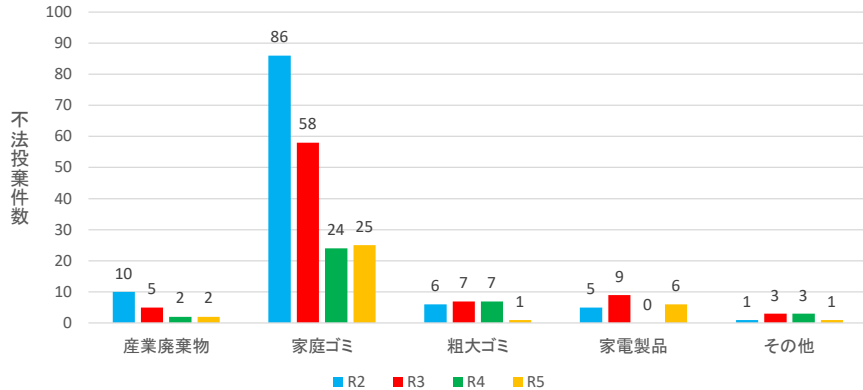

ゴミの不法投棄箇所

中川町

廃タイヤ

家電ごみ

段ボール

家庭ごみ

R2~R5分類別不法投棄件数

河川空間
監視カメラ