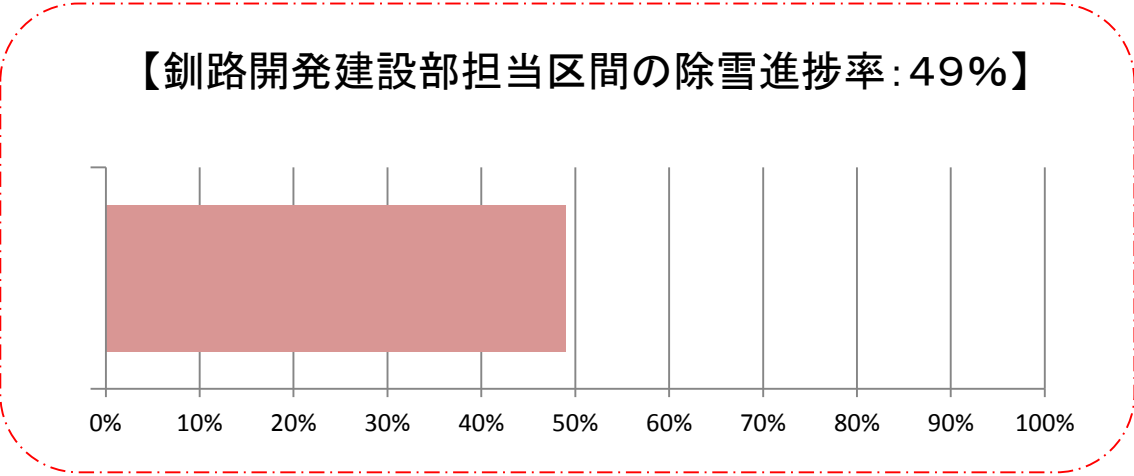

知床峠の除雪状況について(3月31日 10時・15時現在の状況)

10時の除雪状況写真

15時の除雪状況写真