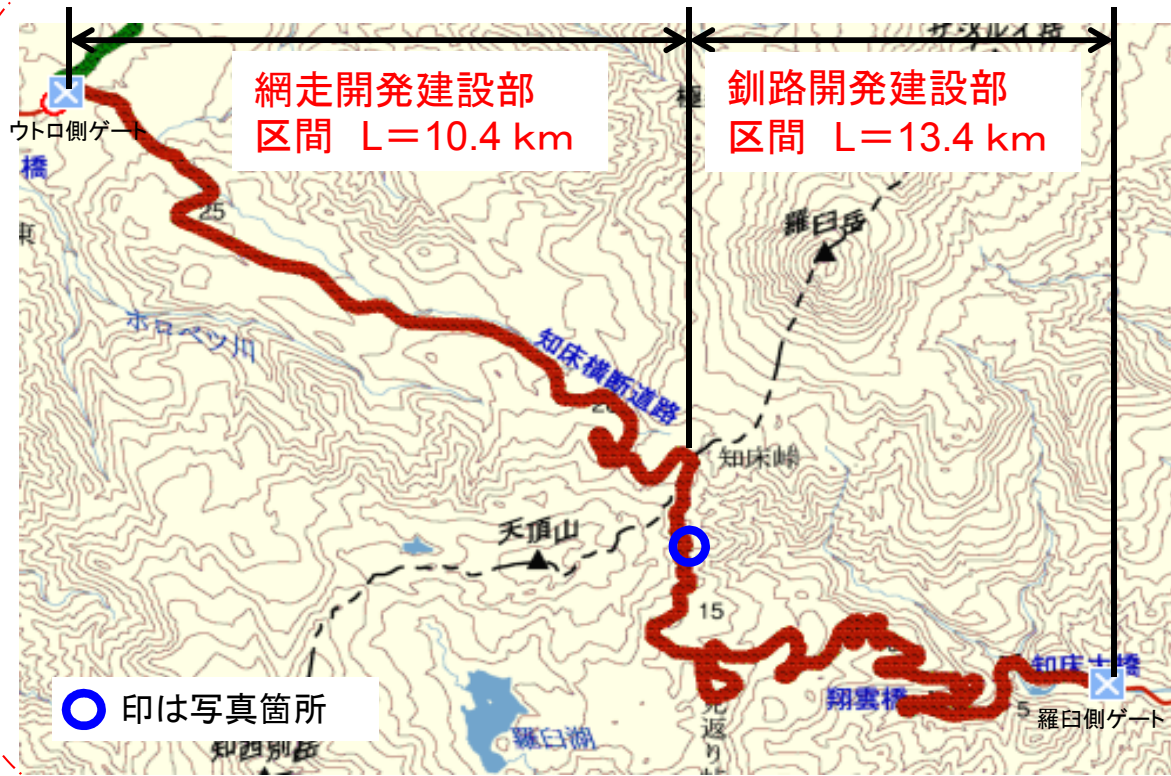

知床峠の除雪状況について(4月4日 10時・15時現在の状況)

【釧路開発建設部担当区間の除雪進捗率: 56%】