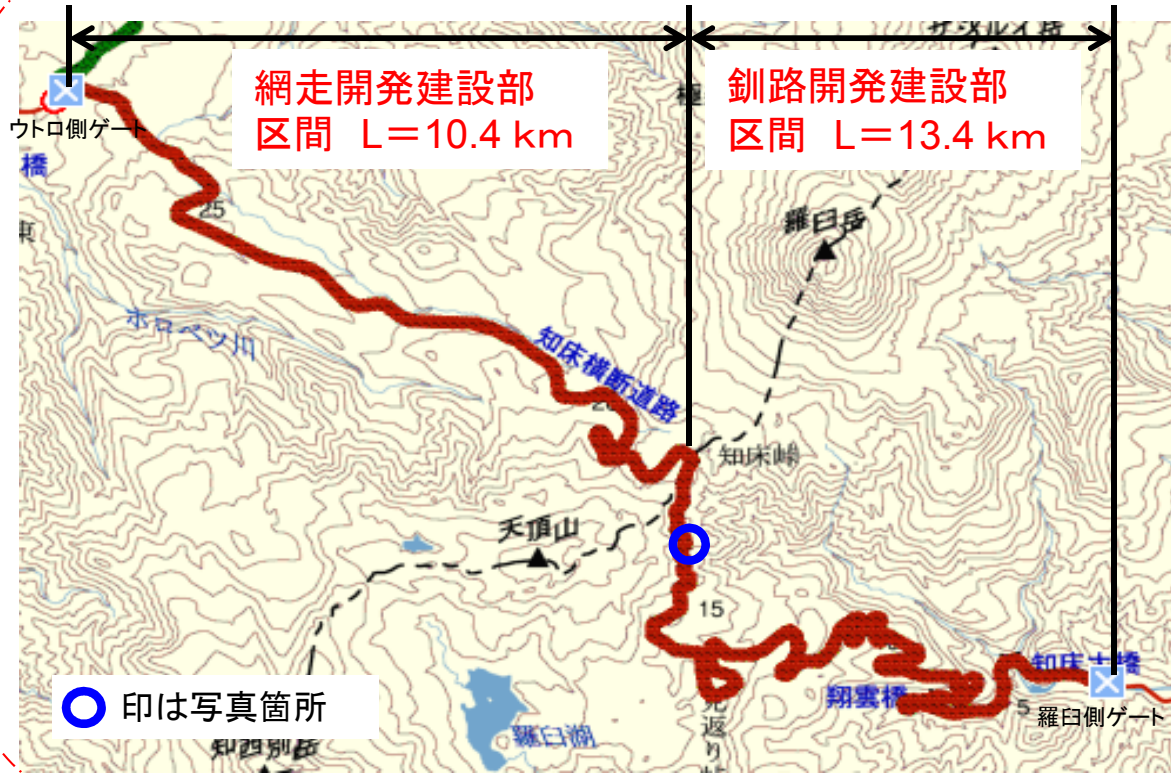

# 知床峠の除雪状況について(4月5日 10時・15時現在の状況)

10時の除雪状況写真

【釧路開発建設部担当区間の除雪進捗率:58%】

15時の除雪状況写真