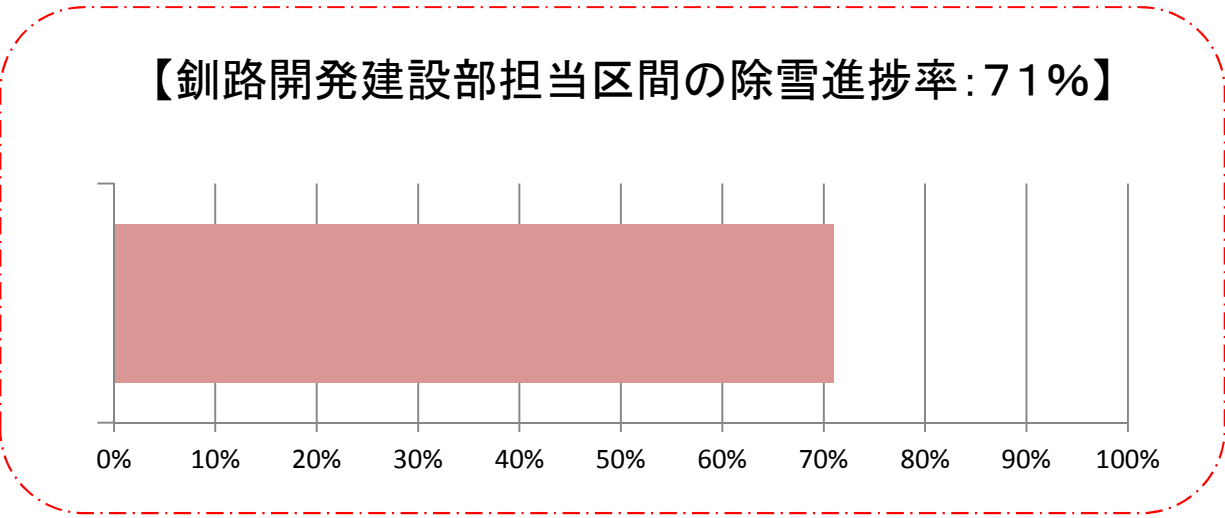

知床峠の除雪状況について(4月12日 10時・15時現在の状況)

10時の除雪状況写真

15時の除雪状況写真