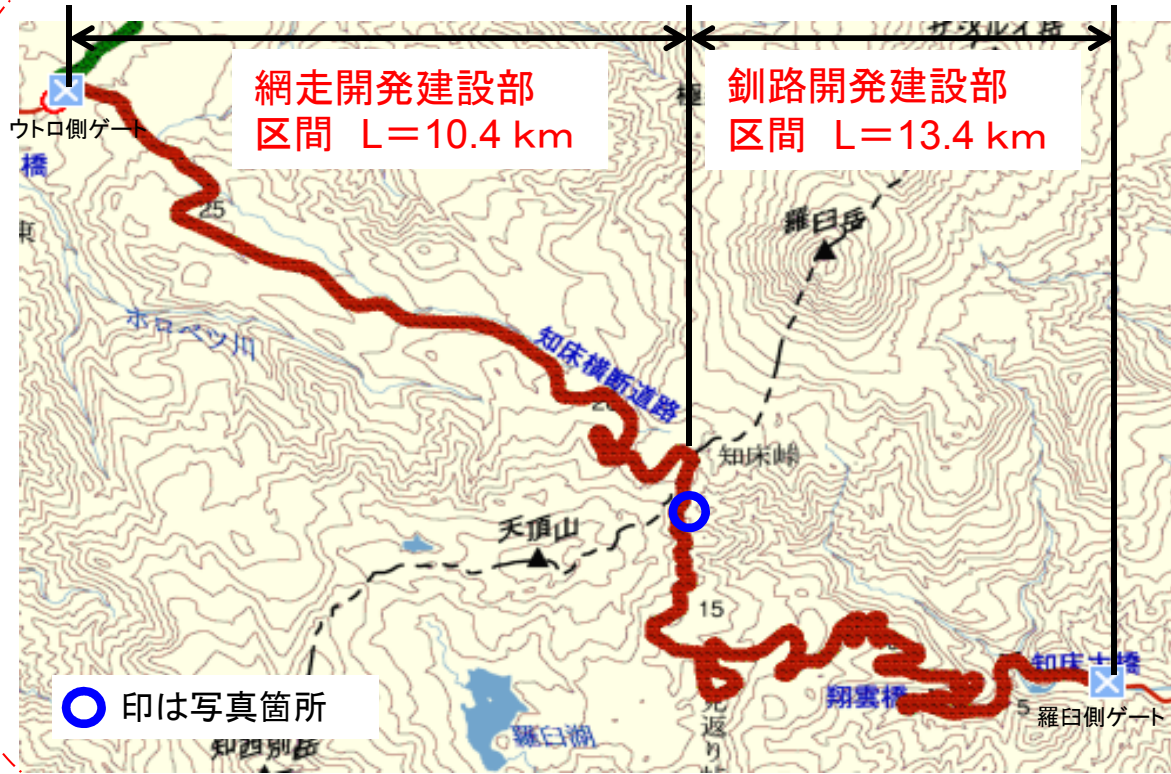

知床峠の除雪状況について(4月14日 10時・15時現在の状況)

【釧路開発建設部担当区間の除雪進捗率: 76%】