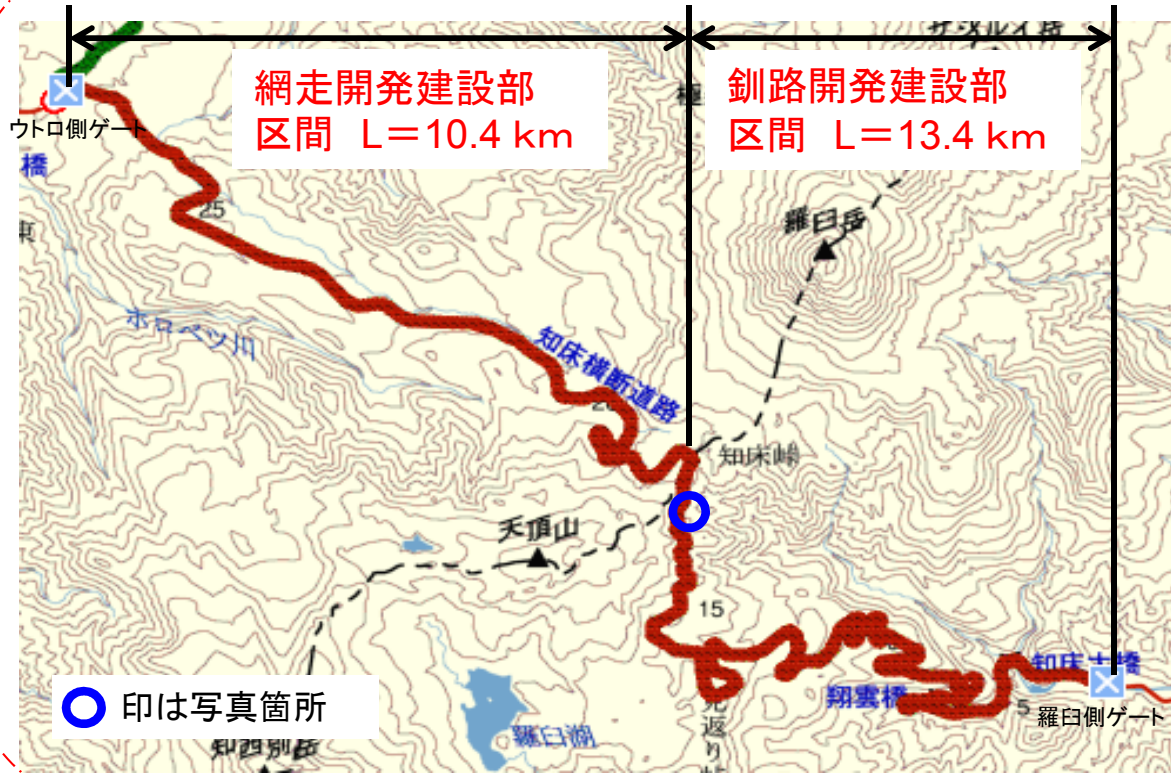

知床峠の除雪状況について(4月17日 10時・15時現在の状況)

10時の除雪状況写真

【釧路開発建設部担当区間の除雪進捗率: 80%】

15時の除雪状況写真