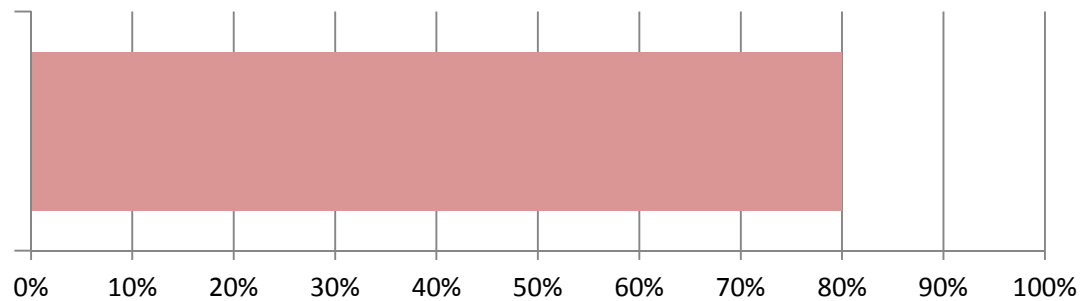

知床峠の除雪状況について(4月17日 10時・15時現在の状況)

10時の除雪状況写真

【釧路開発建設部担当区間の除雪進捗率: 80%】

15時の除雪状況写真