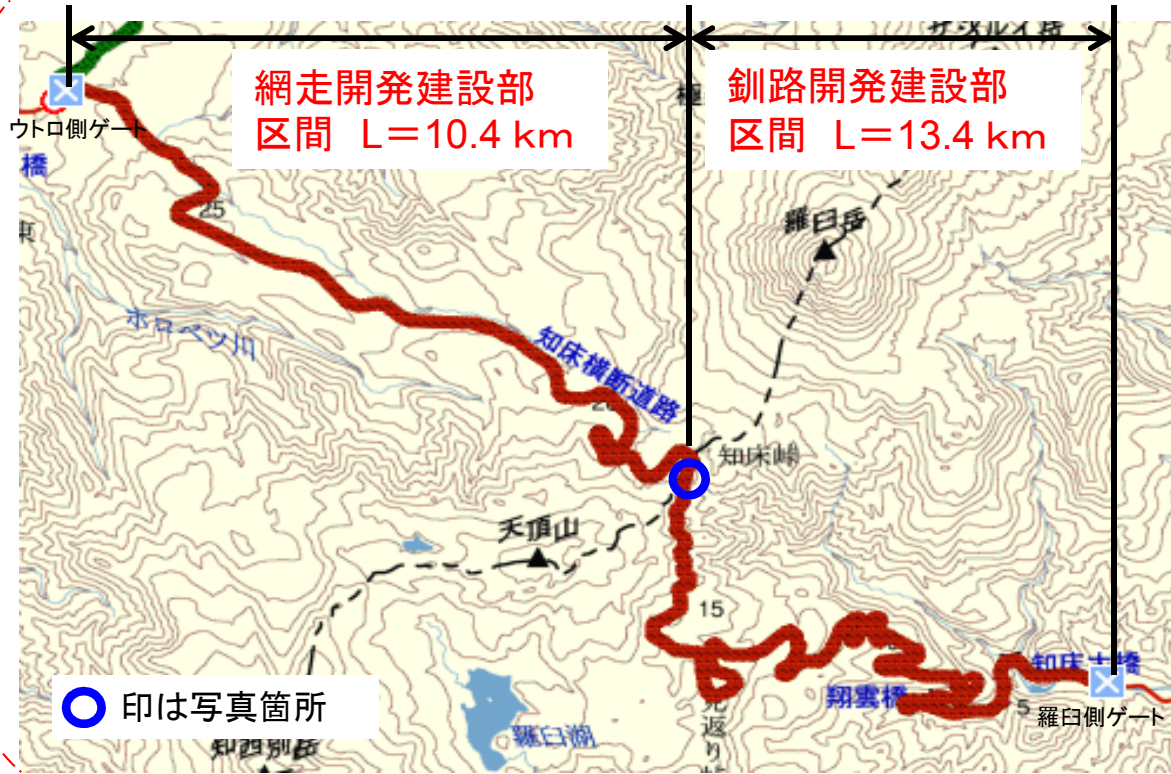

# 知床峠の除雪状況について(4月18日 10時・15時現在の状況)

【釧路開発建設部担当区間の除雪進捗率: 82%】