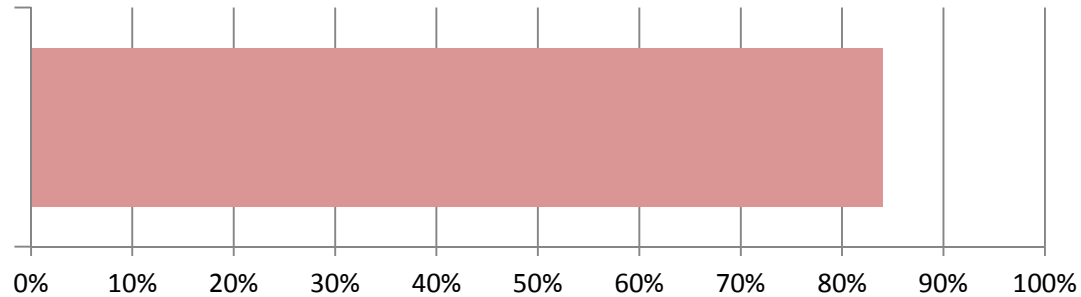

知床峠の除雪状況について(4月19日 10時・15時現在の状況)

10時の除雪状況写真

【釧路開発建設部担当区間の除雪進捗率: 84%】

15時の除雪状況写真