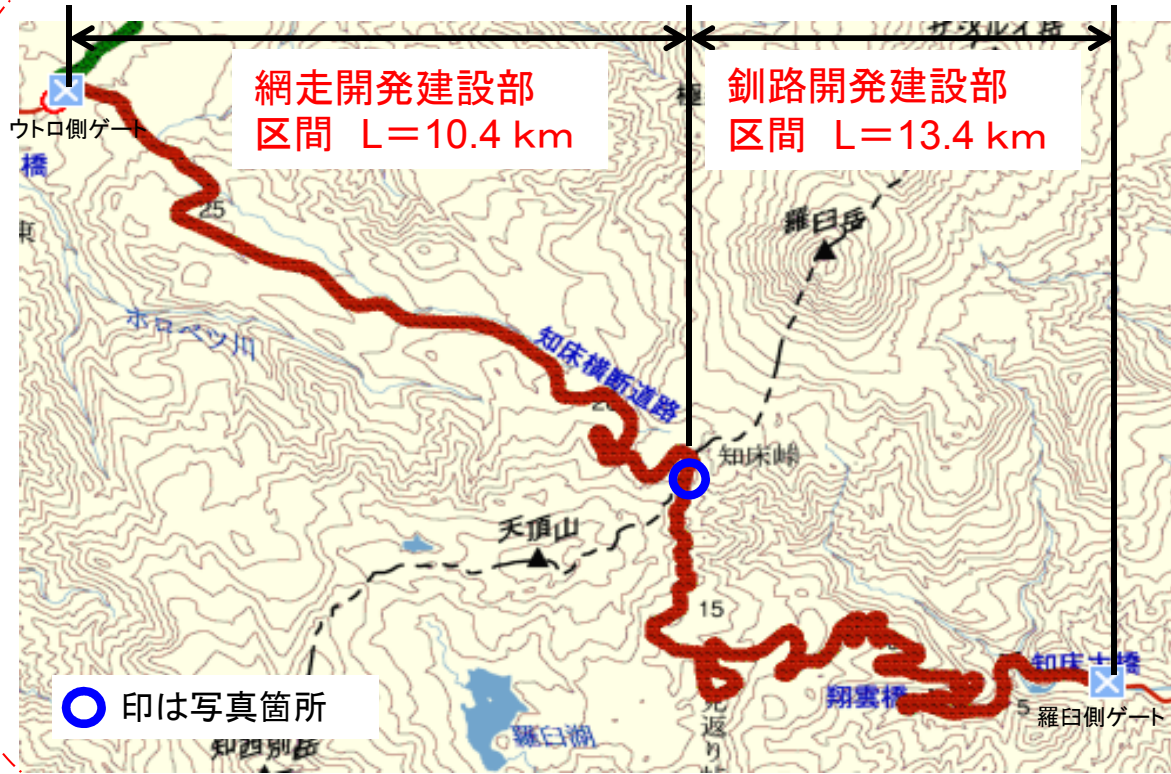

知床峠の除雪状況について(4月19日 10時・15時現在の状況)

10時の除雪状況写真

【釧路開発建設部担当区間の除雪進捗率: 84%】

15時の除雪状況写真