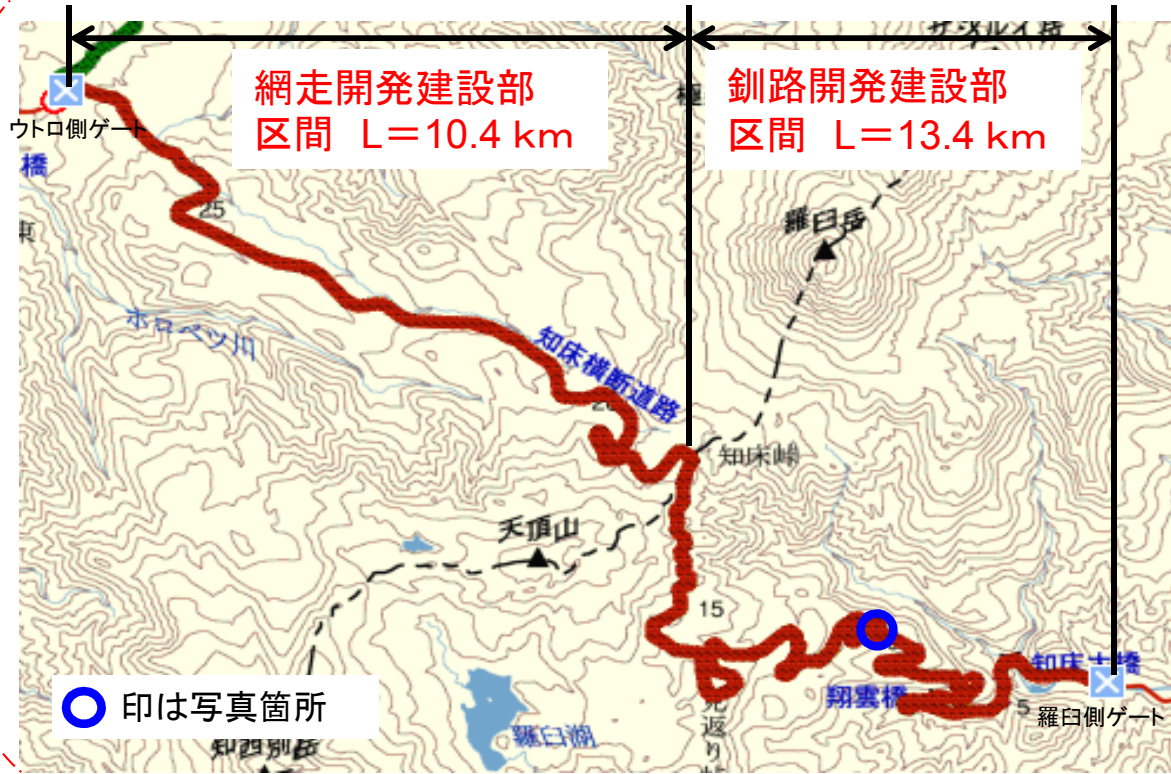

知床峠の除雪状況について(4月21日 10時・15時現在の状況)

10時の除雪状況写真

【釧路開発建設部担当区間の除雪進捗率: 91%】

15時の除雪状況写真