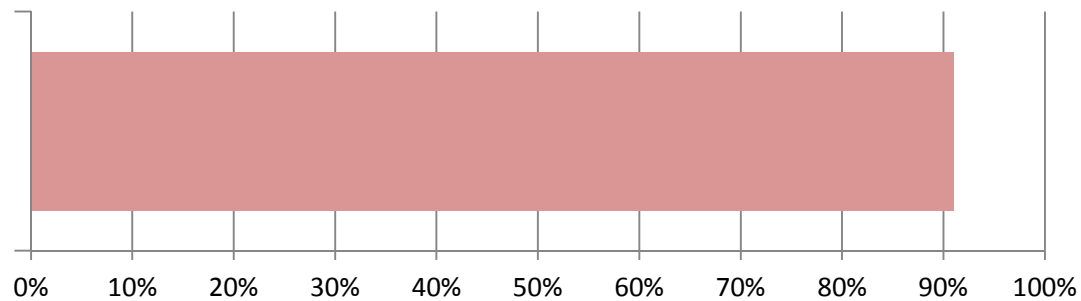

知床峠の除雪状況について(4月21日 10時・15時現在の状況)

10時の除雪状況写真

【釧路開発建設部担当区間の除雪進捗率: 91%】

15時の除雪状況写真