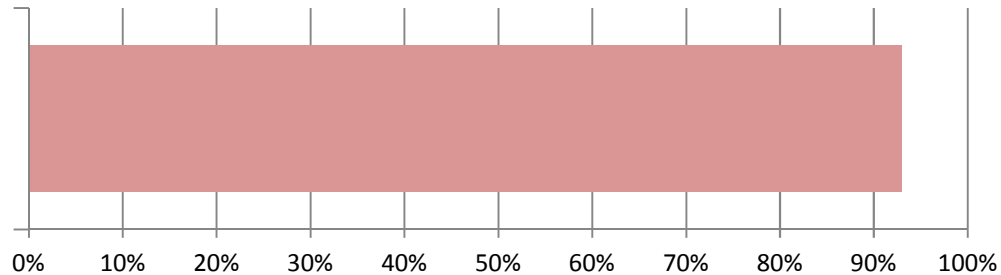

知床峠の除雪状況について(4月23日 10時・15時現在の状況)

10時の除雪状況写真

【釧路開発建設部担当区間の除雪進捗率:93%】

15時の除雪状況写真