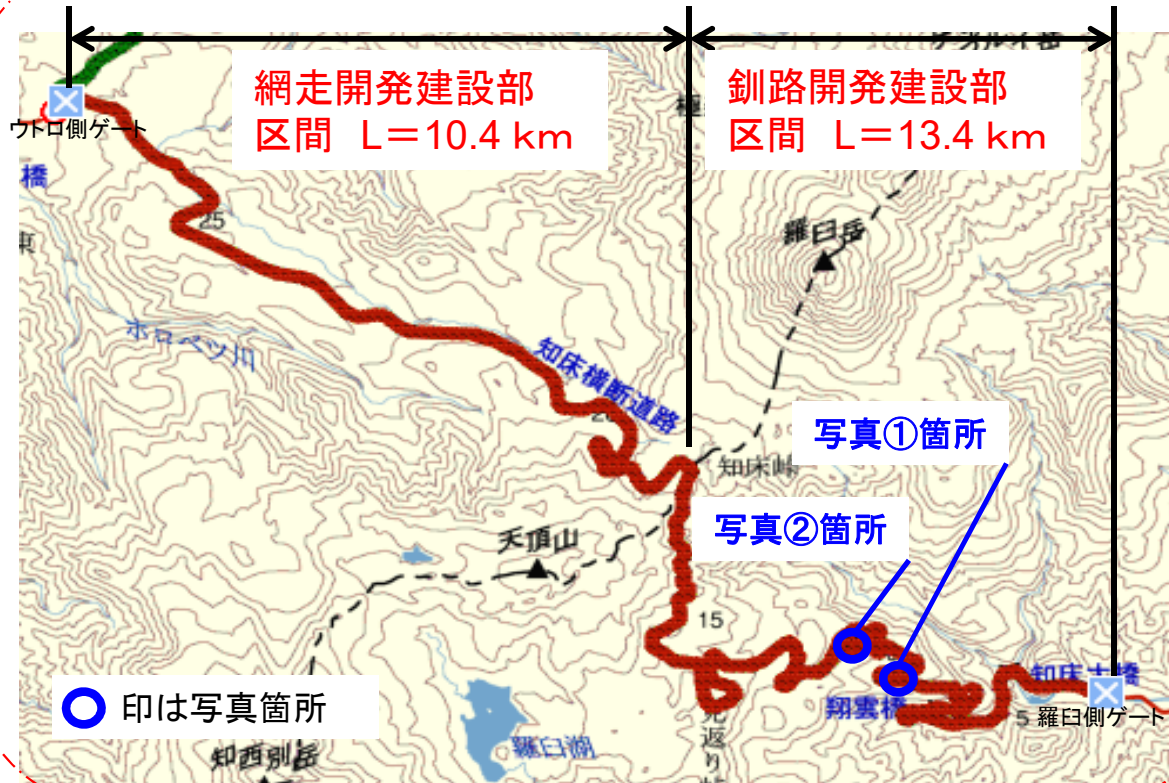

知床峠の除雪状況について(4月18日の状況)

【釧路開発建設部担当区間の除雪進捗率: 85%】