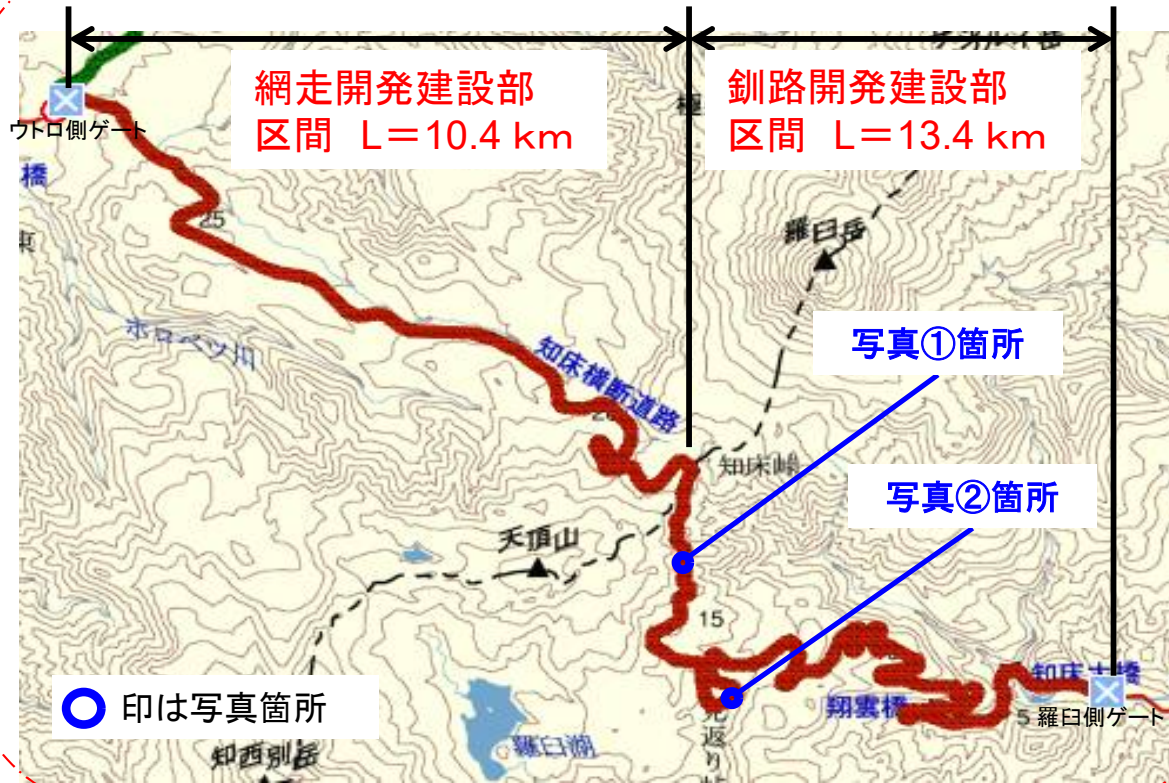

知床峠の除雪状況について(4月13日の状況)

除雪状況写真①

【釧路開発建設部担当区間の除雪進捗率:62%】

除雪状況写真②