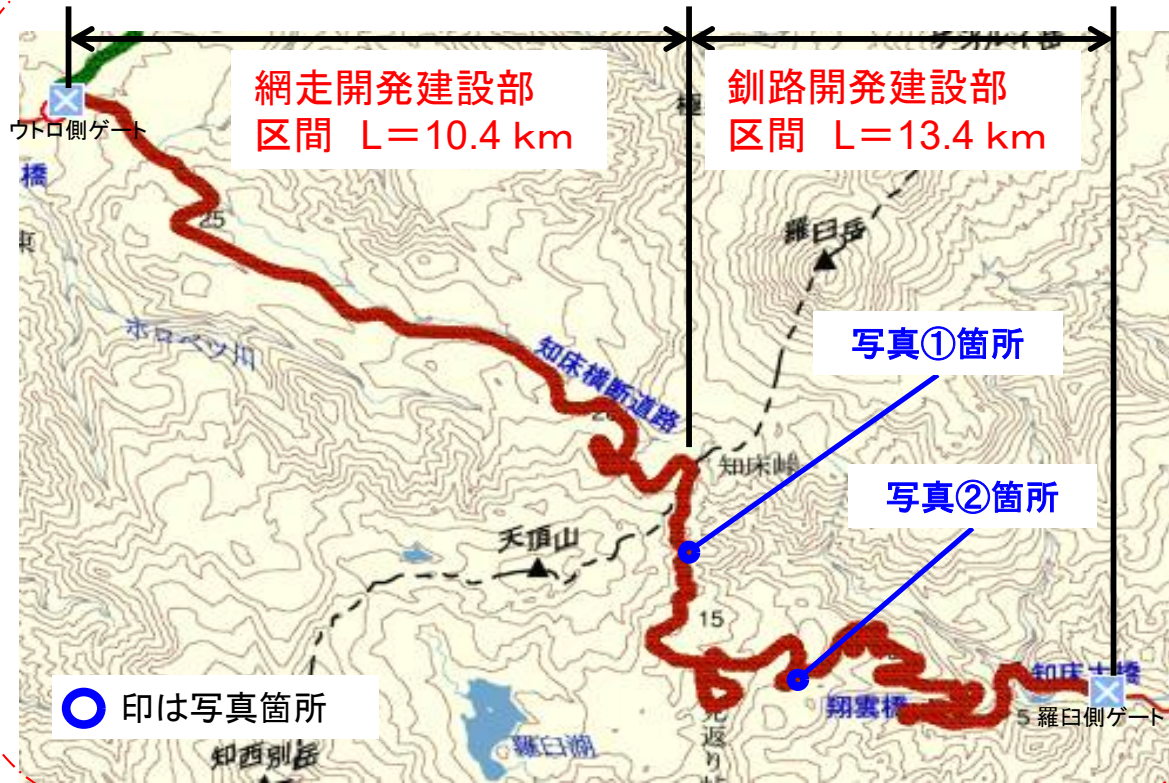

知床峠の除雪状況について(4月16日の状況)

【釧路開発建設部担当区間の除雪進捗率:74%】