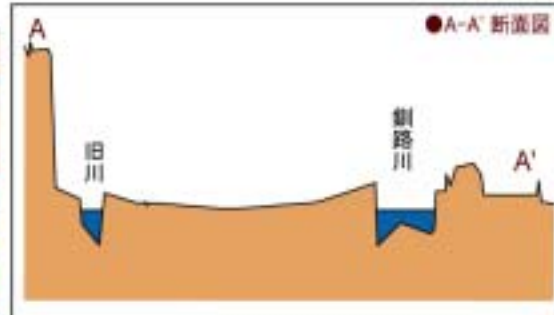

●対象区域の環境

茅沼地区自然環境情報図

●対象区域の主な植物

●対象区域の主な動物

動物種別	植物種別
① 調査対象動物	植物種別
● レッドデータブック掲載種	● レッドデータブック掲載種
■ 準レッドデータブック掲載種	■ 準レッドデータブック掲載種
▲ 準準レッドデータブック掲載種	▲ 準準レッドデータブック掲載種
○ 準準準レッドデータブック掲載種	○ 準準準レッドデータブック掲載種
◇ 準準準準レッドデータブック掲載種	◇ 準準準準レッドデータブック掲載種
● 調査対象植物	● 調査対象植物