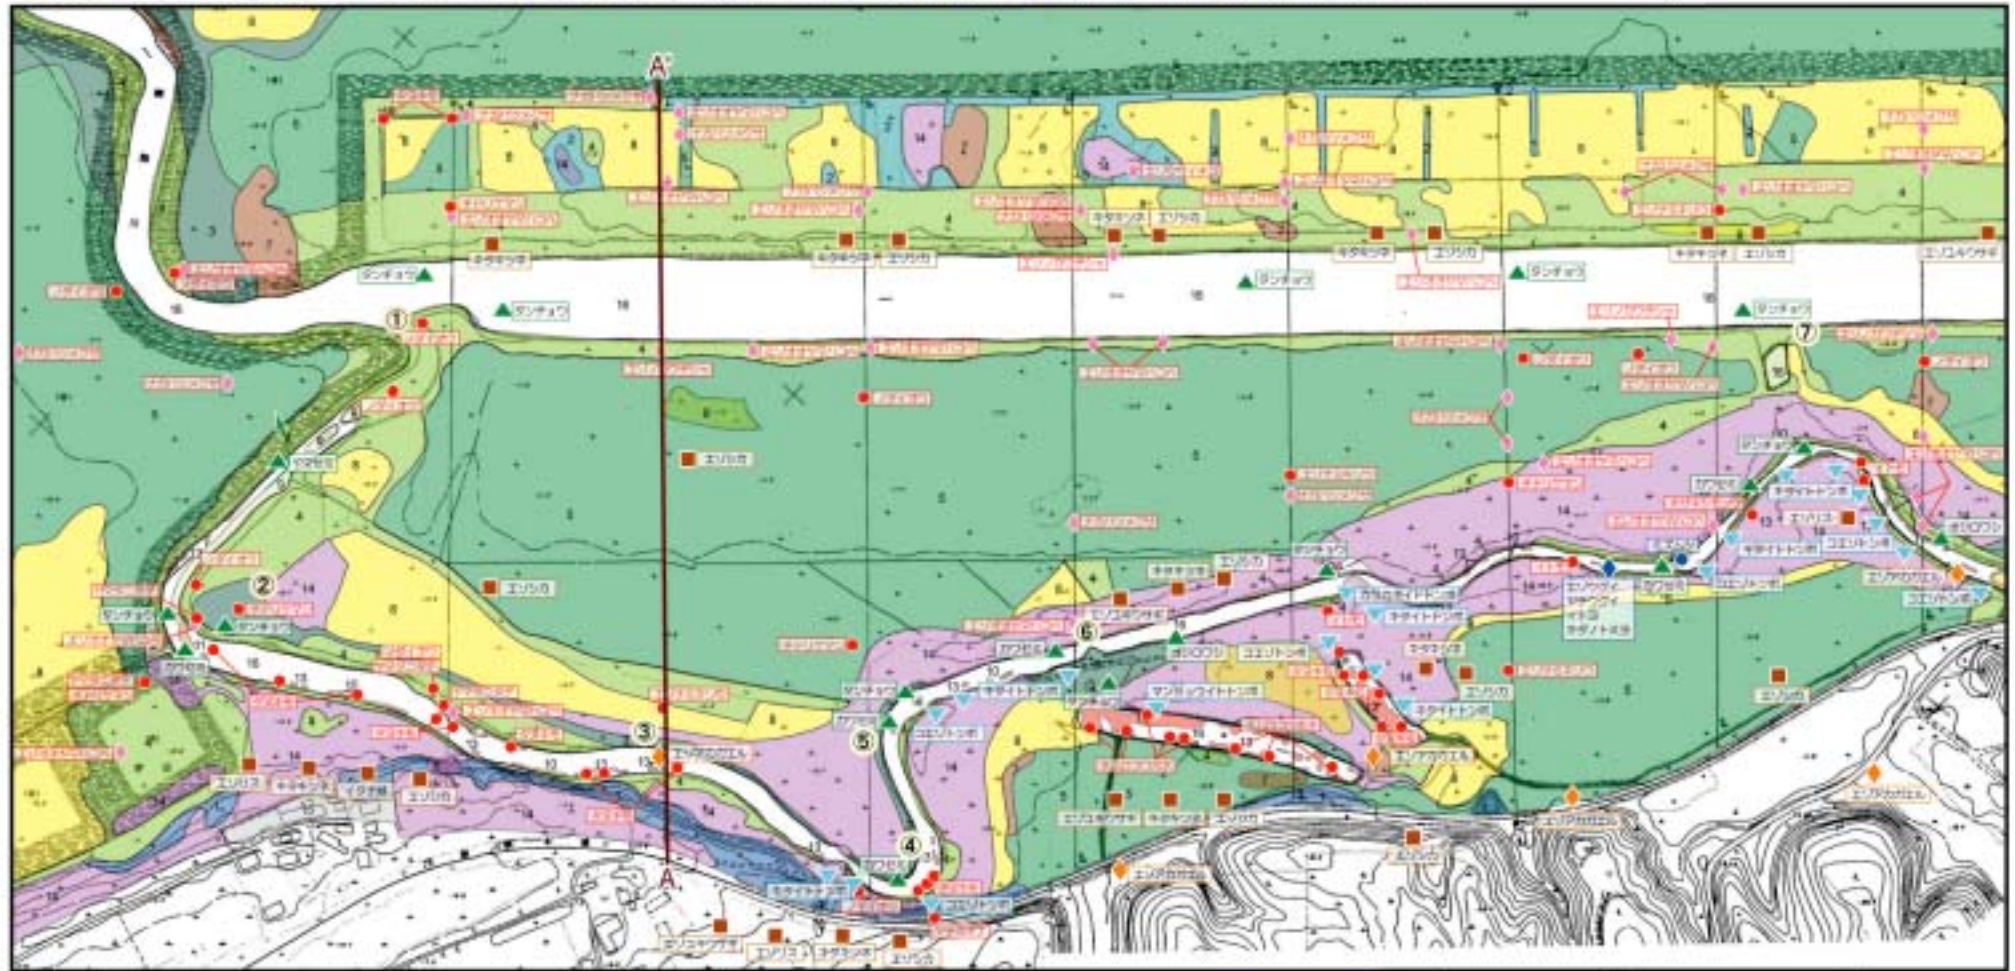

●対象区域の環境

茅沼地区自然環境情報図

●対象区域の主な植物

●対象区域の主な動物

動物種別	植物種別
① 調査対象動物	植物種別
● レッドデータブック掲載種	● レッドデータブック掲載種
■ 準レッドデータブック掲載種	■ 準レッドデータブック掲載種
▲ 準準レッドデータブック掲載種	▲ 準準レッドデータブック掲載種
○ 準準準レッドデータブック掲載種	○ 準準準レッドデータブック掲載種
◇ 準準準準レッドデータブック掲載種	◇ 準準準準レッドデータブック掲載種
● 調査対象植物	● 調査対象植物