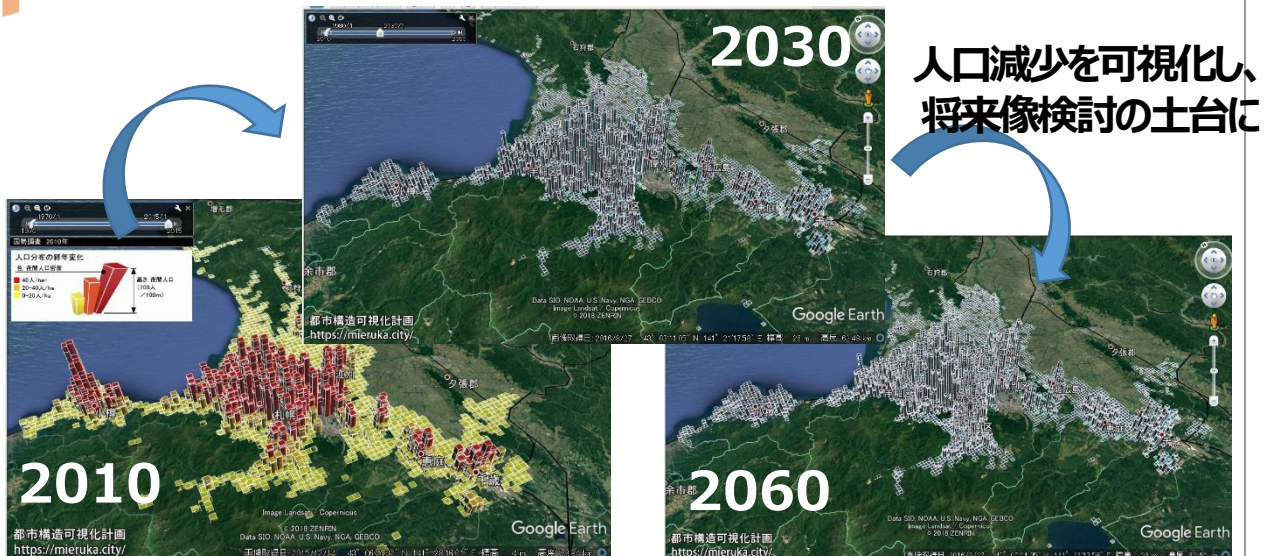

動画も
あります!

詳しくは [内閣府地方創生推進事務局HP](#) 参照

都市構造の可視化

都市の現状を把握しやすくするために、福岡県、国立研究開発法人建築研究所、日本都市計画学会都市構造評価特別委員会により、都市の様々なデータを可視化するサイト「都市構造可視化Webサイト」が公開されています。

当該サイトを利用すれば、「人口・販売額の経年変化」や「公共交通の利用状況（通勤通学や買い物時）」などを含む様々なデータを地図上に見ることができます。

データを検索・選択して
Google Earthで表示

サイトの使い方や自治体等における活用例（動画もあります）が掲載されています。

「Google Earth」は無償ダウンロード可能、「3Dマウス」があると扱いやすいです。

詳しくは [都市構造可視化Webサイト](#) 参照
詳しくは [国土交通省HP\(第10回コンパクトシティ形成支援チーム会議 配付資料8\)](#) 参照

例えばこんな活用法

- 人口減少、高齢化、公共交通の利用減等の現状・課題を抽出・討議するためのベース、分析ツールとして活用
- 地図に計画の内容を落とし込み、パブリックコメントや住民説明など合意形成に活用