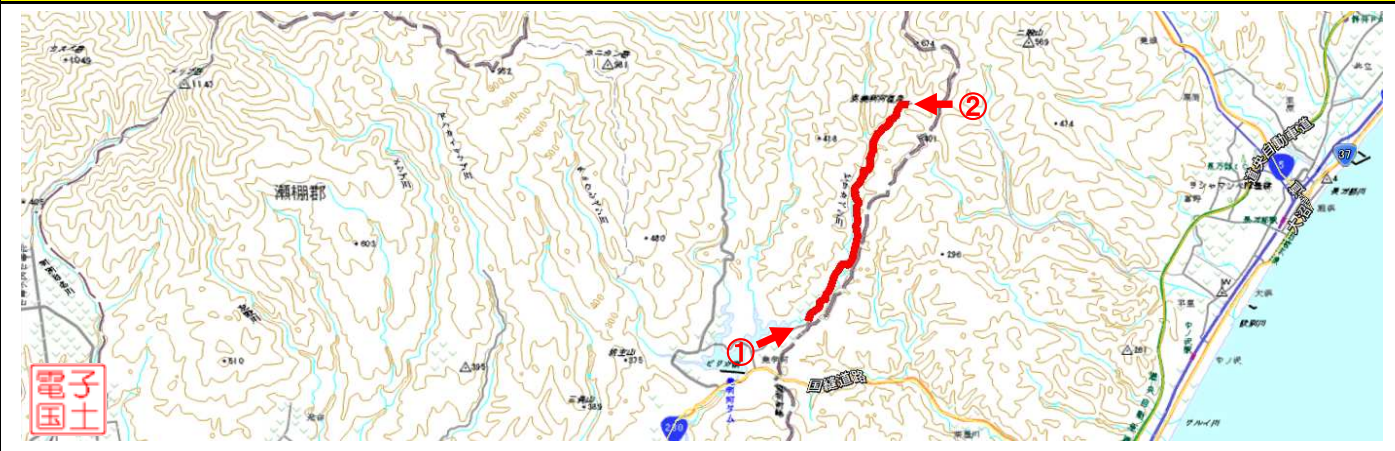

事前通行規制区間 箇所表

管理番号	箇所名称		気象等観測所	種別	
北海道-01-087	びりかふたまたしぜんきゆうようむらせん 美利河二股自然休養村線		(テレメータ) 美利河温泉(その他) 美利河ダム(その他)	一般道道	
住所			規制条件(通行止)		
都道府県名	市町村	字丁目			
北海道	(起点) 瀬棚郡今金町字美利河 (終点) 瀬棚郡今金町字美利河340-1(下美利河ゲート)		連続雨量が80mmに達した場合		
管理者		警察署		消防署	
名称	函館建設管理部 今金出張所	名称		名称	
TEL	0137-82-0309	TEL		TEL	
備考					

位置図

【起点側 ①】

【終点側 ②】