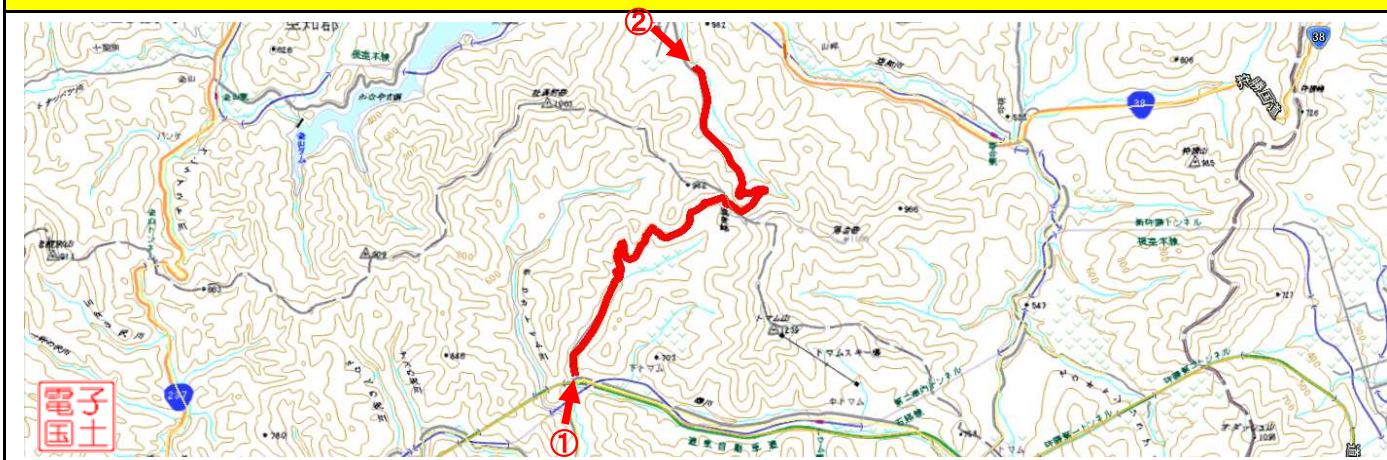

事前通行規制区間 箇所表

管理番号	箇所名称		気象等観測所	種別	
北海道-01-119	せきしょうこうげんいくとらせん 石勝高原幾寅線		(テレメータ) 幾寅(気象庁) トマム(北海道(道路))	一般道道	
住所			規制条件(通行止)		
都道府県名	市町村	字丁目			
北海道	(起点) 勇払郡占冠村字トマム(石勝ゲート) (終点) 空知郡南富良野町幾寅国有林119林班(幾寅ゲート)		連続雨量が100mmに達した場合		
管理者		警察署		消防署	
名称	旭川建設管理部 富良野出張所		名称		
TEL	0167-23-2168		TEL		

備考

位置図

【起点側 ①】

【終点側 ②】