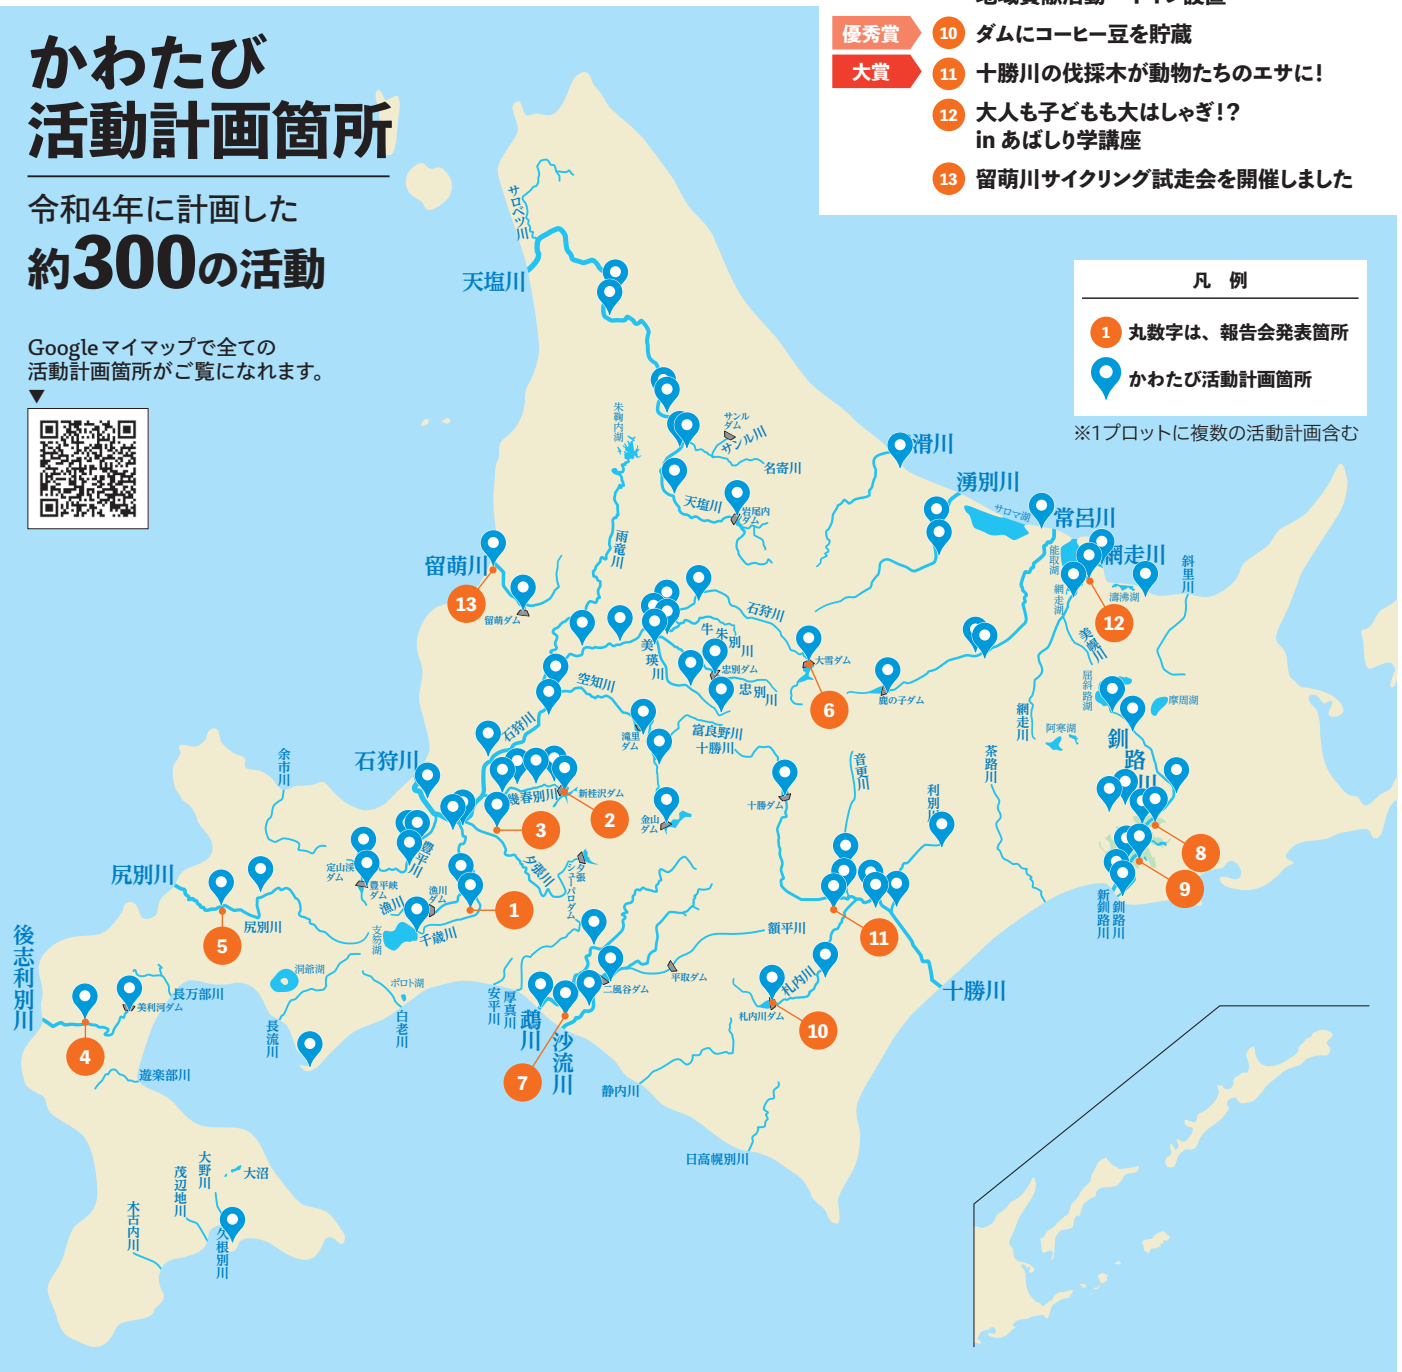

### 発表箇所と審査結果

### 発表箇所と審査結果

受賞	No.	活動名
優秀賞	1	千歳川を楽しもう!“CHITOSE RIVER CITY PROJECT 2022”が開催されました!
	2	新桂沢ダムを見学していただきました! ～三笠ジオパーク推進協議会との連携
	3	湿原再生と地域振興の両立をめざします! ～湿原植物で地域活性化～
	4	未来へ繋ぐ「清流日本一」 ～後志利別川の取組～
	5	桜づつみ 尻別川 ～2022年最新の桜写真を掲載中!～
優秀賞	6	ダムで日本酒の貯蔵実験 大雪ダムの裏側満喫ツアー
	7	沙流川サイクリングコース走行会
	8	うまたび×かわたび
	9	釧路湿原(釧路川カヌーポイント)における 地域貢献活動～トイレ設置～
優秀賞	10	ダムにコーヒー豆を貯蔵
大賞	11	十勝川の伐採木が動物たちのエサに!
	12	大人も子どもも大はしゃぎ!? in あばしり学講座
	13	留萌川サイクリング試走会を開催しました

## かわたび 活動計画箇所

令和4年に計画した  
約**300**の活動

Googleマイマップで全ての  
活動計画箇所をご覧になれます。

札幌開発建設部

① 千歳川を楽しもう!“CHITOSE RIVER CITY PROJECT 2022”が開催されました!

優秀賞

② 新桂沢ダムを見学していただきました!～三笠ジオパーク推進協議会との連携～

③ 湿原再生と地域振興の両立をめざします!～湿原植物で地域活性化～