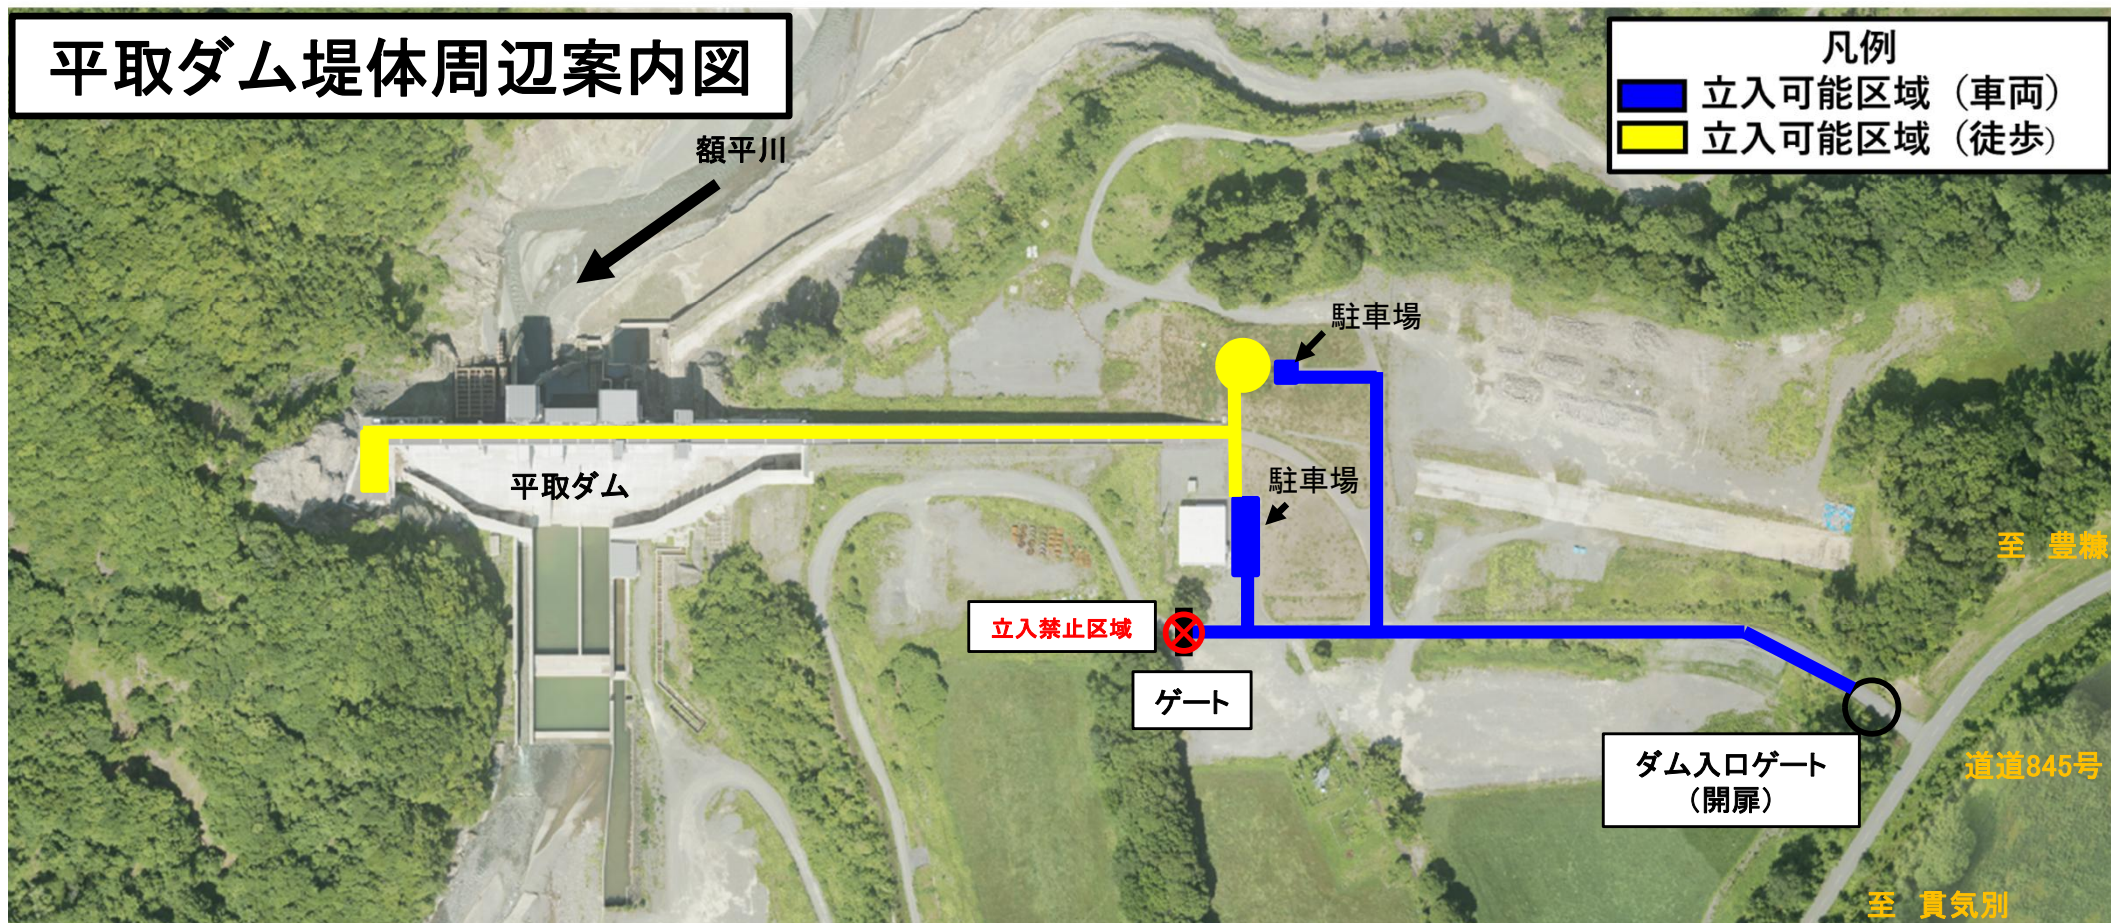

7月6日(月)から平取ダムを一般開放します。

立ち入りにあたっては、以下についてご注意ください。

- 立ち入ることが出来る範囲は以下の案内図の通りです。
  荒天時、ダムからの放流、熊の出没、工事等により「ダム入口ゲート」を閉扉し、立ち入りを制限する場合があります。
  (車両進入不可の区間を設けています。ダムの点検・巡視で車両が立ち入ることがあります)
- 転倒、転落には、十分注意願います。また、柵を乗り越える、遊泳等の危険行為は禁止です。
- 動物の捕獲、釣り等による魚類の捕獲、植物の採取は禁止です。
- 水質に影響を与える可能性のある行為（湖面への車両の乗り入れ、動力付き船舶の使用等）、ゴミの投棄は禁止です。
- キャンプの実施、また、たき火などの火気使用は禁止です。
- 一般開放は11月頃迄（積雪前）の予定です。

平取ダム堤体周辺案内図

【お問い合わせ先】

鶴川沙流川河川事務所 平取ダム管理支所 TEL(01457)-5-5266