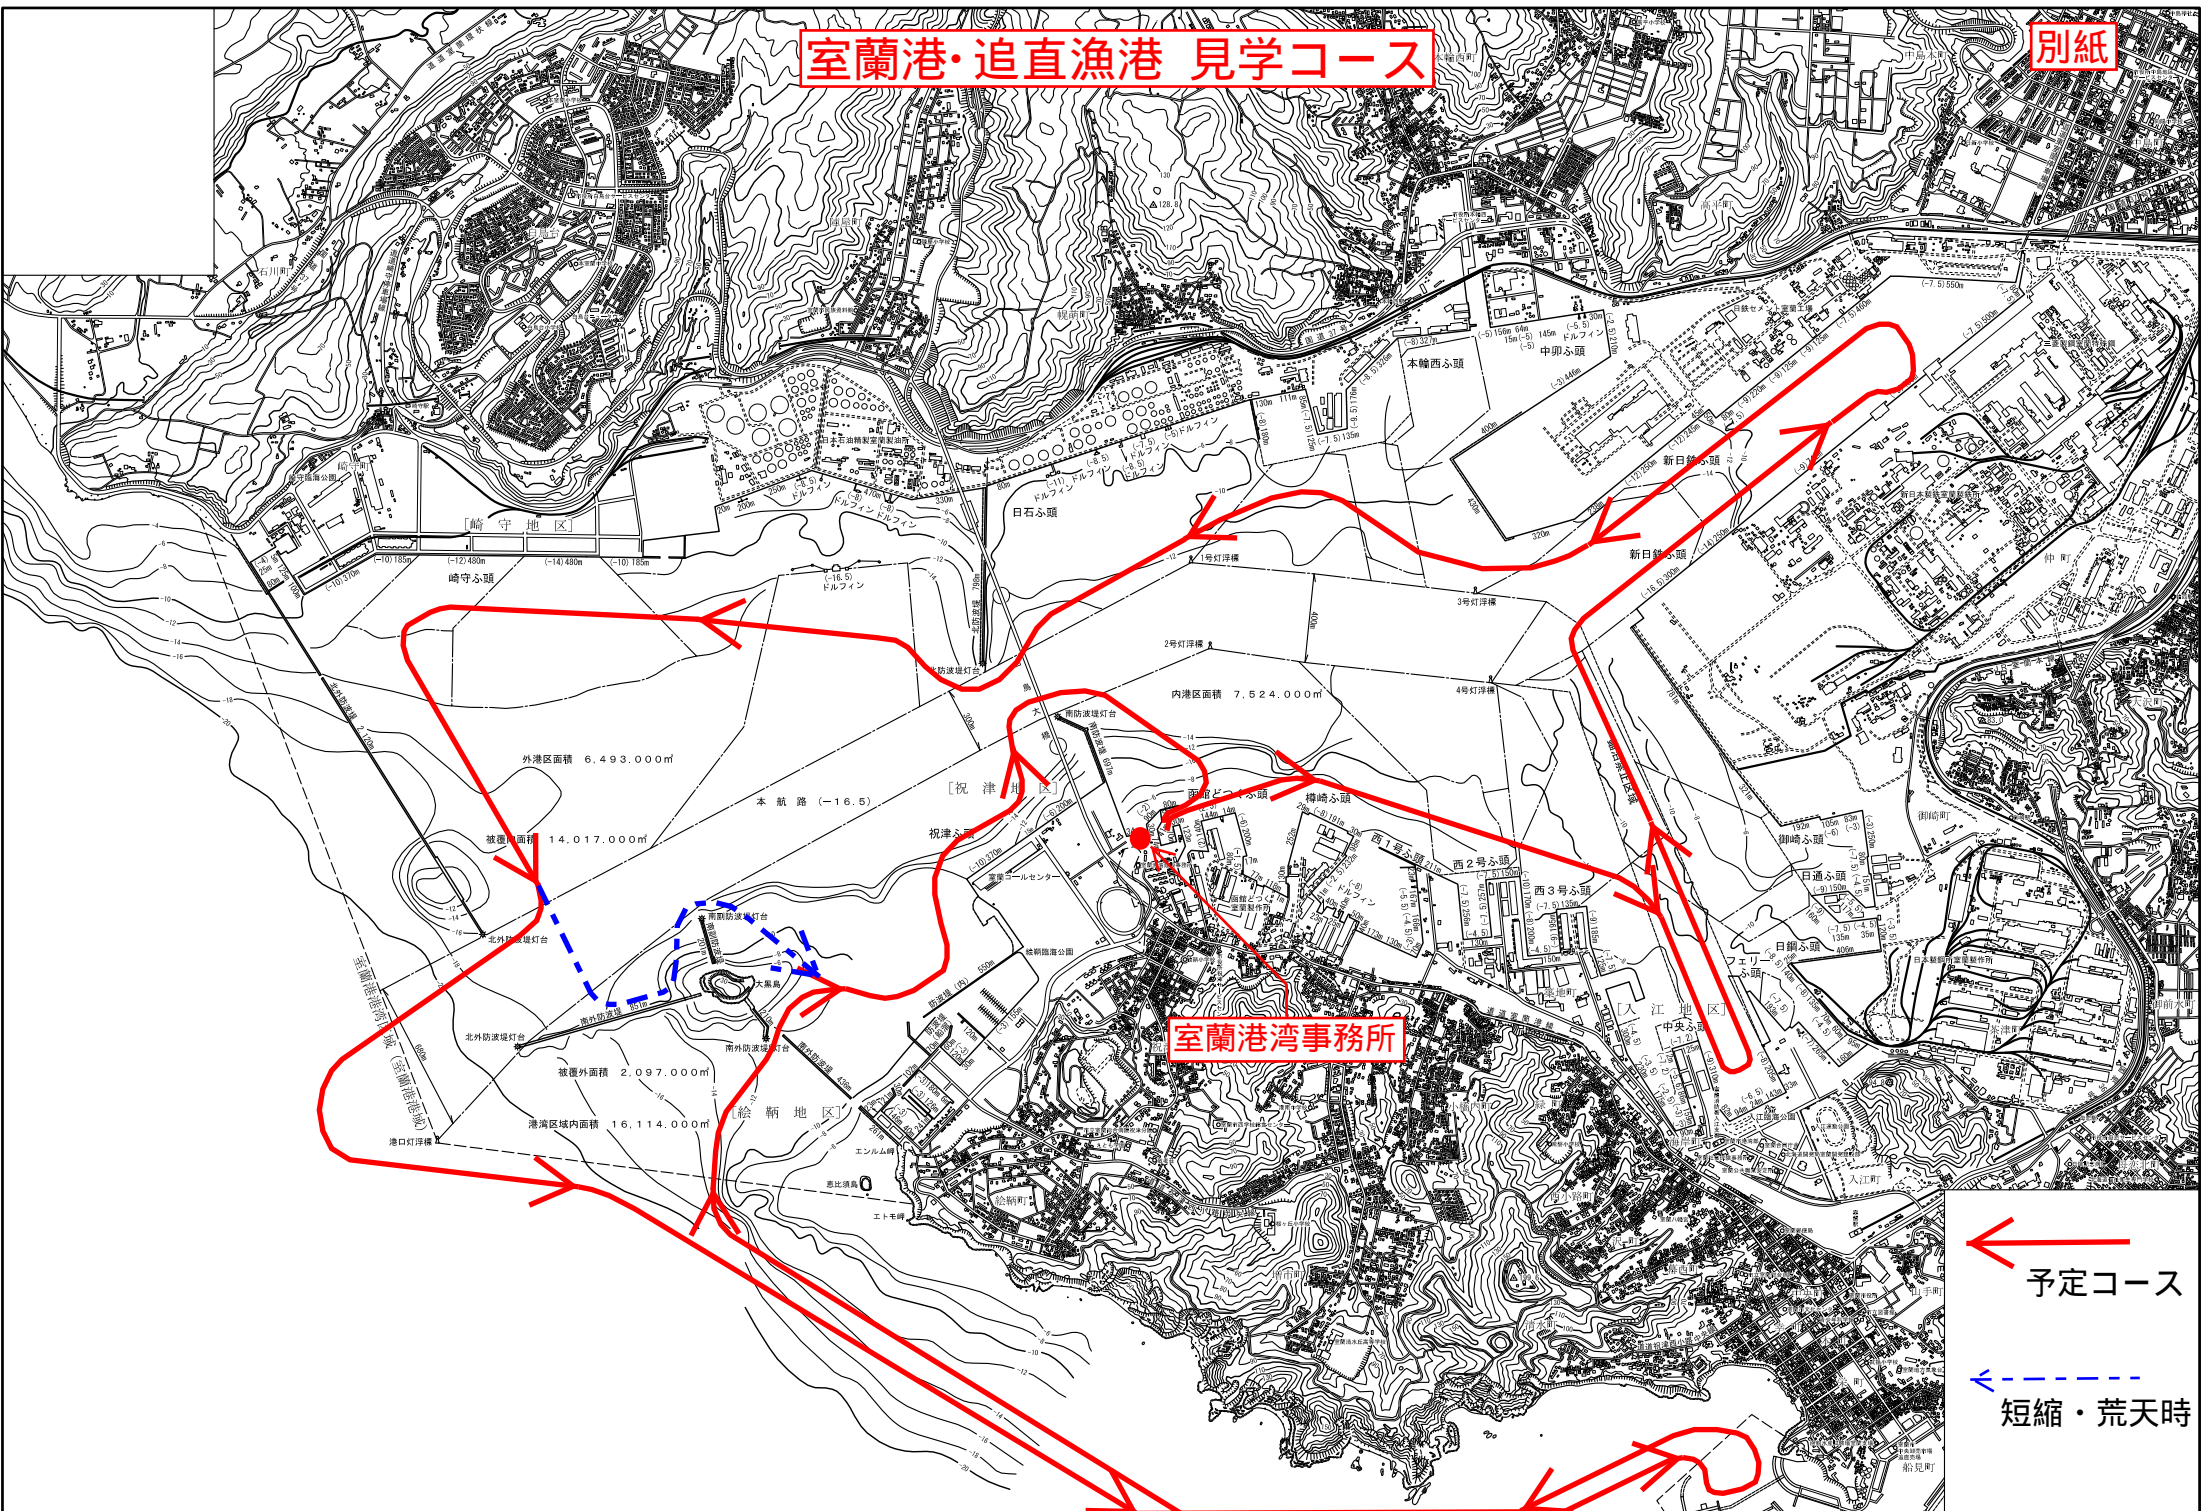

報道機関各位

平成28年 6月10日
室蘭開発建設部 広報官

「港・ふるさと体験学習」のみなと見学会を実施！

～地域の小学生にみなとの役割や機能を紹介～

室蘭開発建設部は、市内の小学生にみなとへの理解や親しみを深めてもらうため、「みなと見学会」を下記のとおり実施します。

本みなと見学会は、室蘭市教育委員会が主催する「港・ふるさと体験学習」において、小学生を対象にみなとの役割、機能等を紹介し、みなとへの理解や親しみを深めてもらうことを目的として開催するものです。

室蘭開発建設部ホームページアドレス

<http://www.mr.hkd.mlit.go.jp/>

学校名	学年	児童数	日時	
旭ヶ丘	4	①21 ②22	6月17日(金)	①9:30~10:50 ②10:50~12:10
八丁平	3	①21 ②20	6月28日(火)	①9:00~10:20 ②10:30~11:50
八丁平	3	①20 ②20	6月29日(水)	①9:00~10:20 ②10:30~11:50
本室蘭	4	①13 ②12	7月 5日(火)	①9:20~10:30 ②10:30~11:40
喜門岱	3、4	9	7月 7日(木)	12:50~14:20
地球岬	4	①16 ②17	7月 8日(金)	①9:30~10:45 ②10:45~12:00
陣屋	3、4	2	7月15日(金)	13:00~14:30
大沢	4	16	7月21日(木)	9:30~10:30
天沢	3	14	8月23日(火)	10:00~11:30

室蘭港・追直漁港 見学コース

別紙

← 予定コース
← 短縮・荒天時