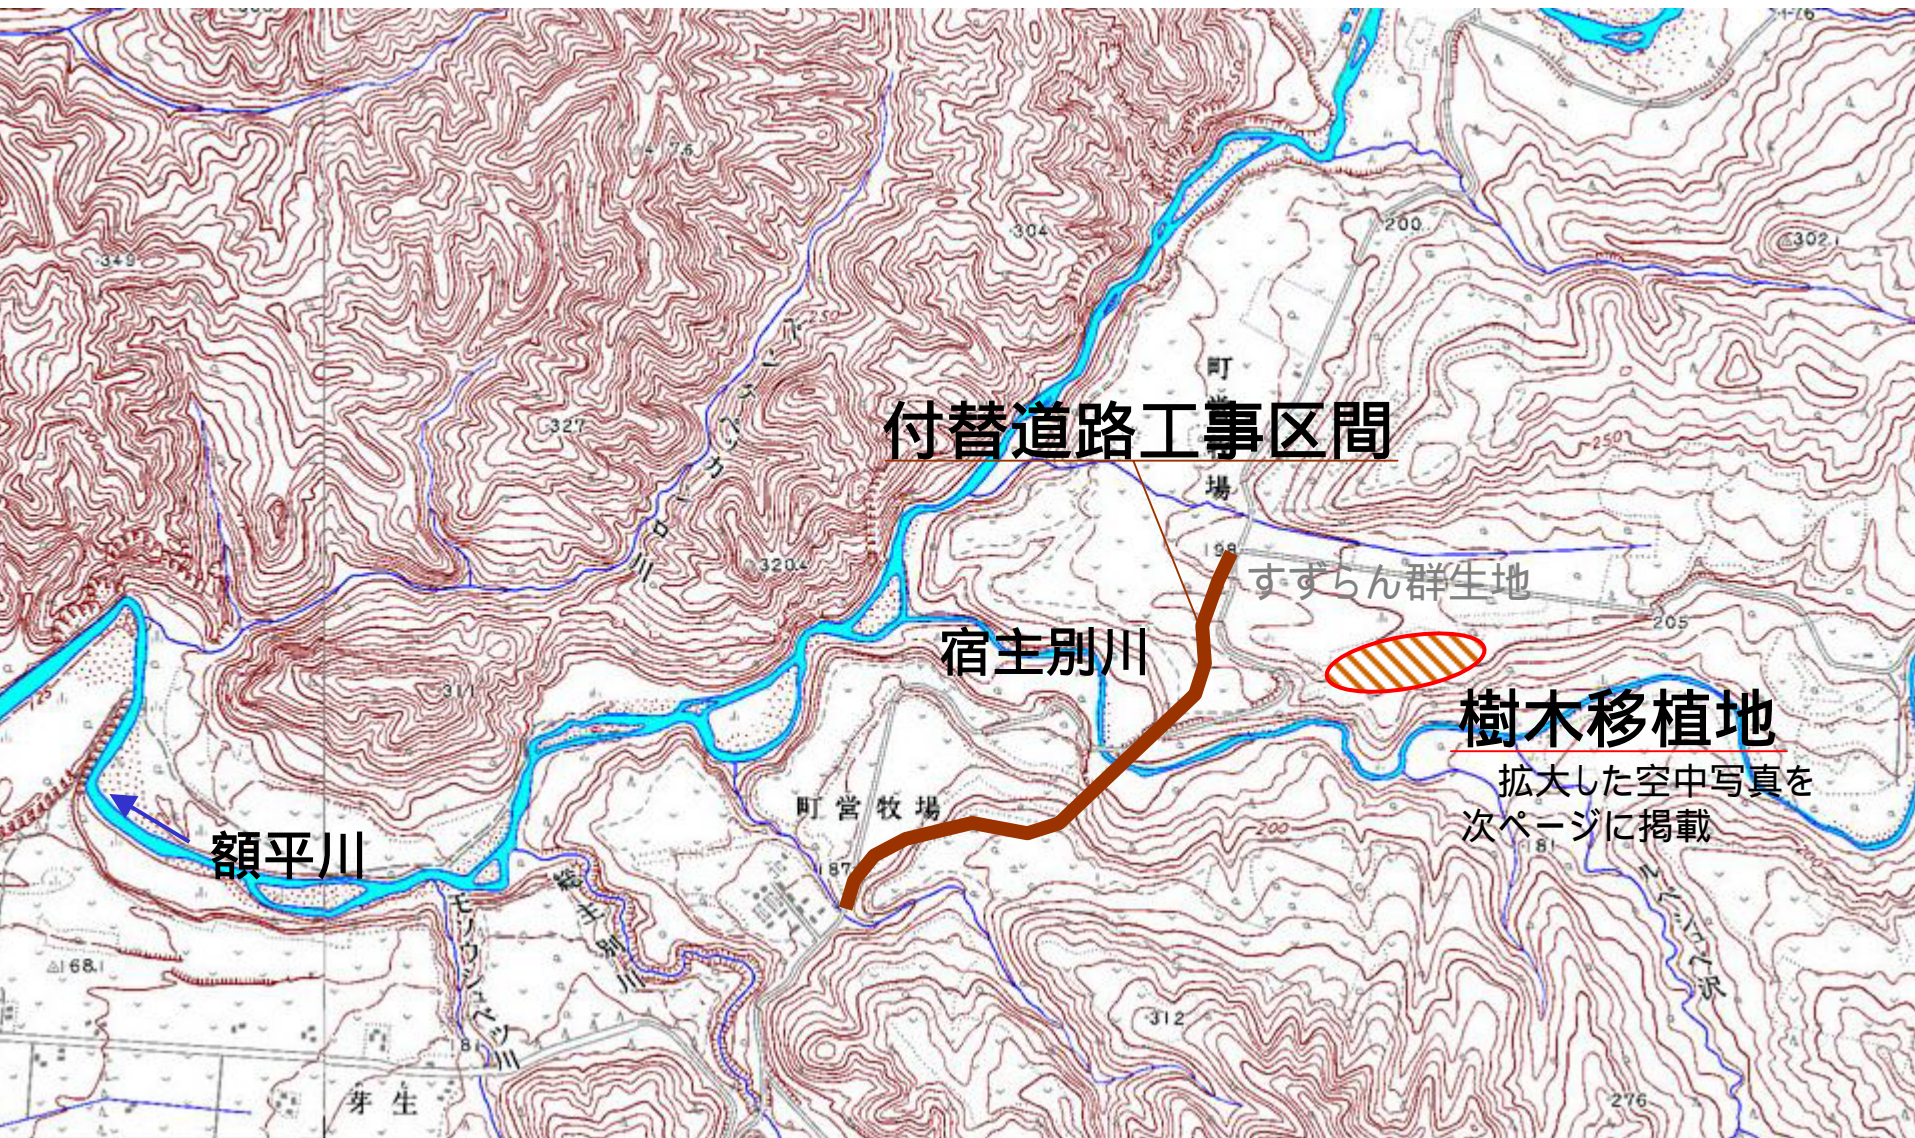

# 平取ダム付替道路工事区間における 植物移植について

資料-3

第5回平取ダム地域  
文化保全対策検討会  
平成19年11月27日

# 樹木移植地拡大写真

## 稚樹移植本数及び孫生移植予定本数一覧

	全体移植 (07年11月6日実施)	孫生移植 (07年12月実施予定)	全数
アユシニ/ハリギリ*/せんのみ	5	0	5
カスブニ/ツリバナ*/えりまき	5	0	5
シケレベ・シケレベニ/キハダの実・キハダの木/しころ・きはだ・しけれベ	0	2	2
チクベニ/エンジュ・イヌエンジュ/えんじゅ	14	19	33
トペニ/ /いたや・もみじ類	17	3	20
ニベシニ/オオバボダイジュ/あおじな	4	1	5
ネシコ/オニグルミ/くるみ	1	0	1
ペロ/コナラ/なら・いしなら	0	0	0
モマニ/スモモ/すもも	0	4	4
ウトウカンニ/みずき	1	0	1
合計	47	29	76