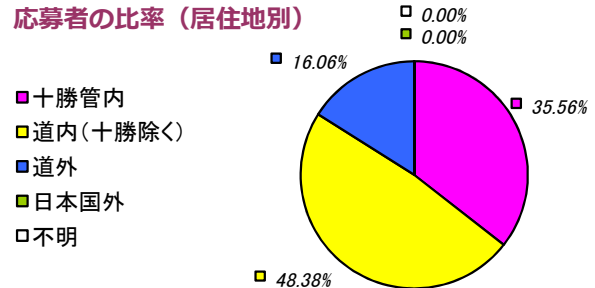

来年も多数のご参加をよろしくお願いいたします!

平成28年版 スタンプラリー集計表

☆☆☆ 平成28年12月26日集計 ☆☆☆

※ 各比率は、四捨五入により
100%とならない場合があります。

今回の応募総数は、**959** 通でした。各駅への応募枚数は、次のとおりです。

忠類	9	さらべつ	26	うりまく	33
足寄湖		オロマツの93りくべつ	113	しほろ温泉	35
おとふけ	170	エール大樹	110	スラ★ほんべつ	90
なかさつない	83	しかおい	115	うらほろ	111
ピア21しほろ	34	あしよる銀河ホール21	30		不明

応募者の居住地別内訳は、次のとおりです。

十勝管内	341	(35.56 %)
道内(十勝除く)	464	(48.38 %)
道外	154	(16.06 %)
日本国外		
不明		

応募者の比率(居住地別)

応募者の性別・年代構成は、次のとおりです。

男性・9歳以下	30	女性・9歳以下	36	性別不明・9歳以下		9歳以下合計	66
男性・10代	25	女性・10代	24	性別不明・10代		10代合計	49
男性・20代	31	女性・20代	36	性別不明・20代		20代合計	67
男性・30代	68	女性・30代	68	性別不明・30代		30代合計	136
男性・40代	91	女性・40代	87	性別不明・40代		40代合計	178
男性・50代	84	女性・50代	88	性別不明・50代		50代合計	172
男性・60代	90	女性・60代	96	性別不明・60代		60代合計	186
男性・70代	36	女性・70代	32	性別不明・70代		70代合計	68
男性・80代	12	女性・80代	16	性別不明・80代		80代合計	28
男性・90代		女性・90代	1	性別不明・90代		90代合計	1
男性・100歳以上		女性・100歳以上		性別不明・100歳以上		100歳以上合計	
男性・年齢不明	4	女性・年齢不明	4	性別不明・年齢不明		年齢不明合計	8
男性合計	471	女性合計	488	性別不明合計		総数	959