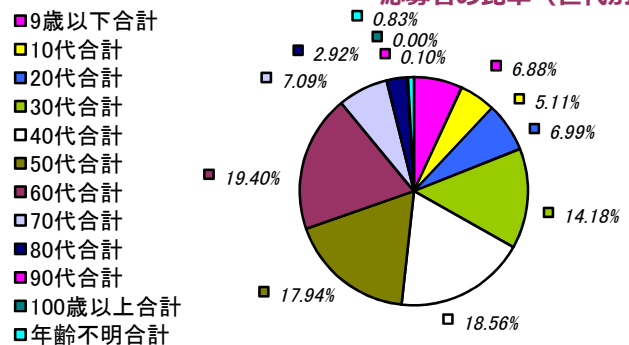

来年も多数のご参加をよろしくお願いいたします!

平成28年版 スタンプラリー集計表

☆☆☆ 平成28年12月26日集計 ☆☆☆

※ 各比率は、四捨五入により
100%とならない場合があります。

今回の応募総数は、**959** 通でした。各駅への応募枚数は、次のとおりです。

忠類	9	さらべつ	26	うりまく	33
足寄湖		オロマツの93りくべつ	113	しほろ温泉	35
おとふけ	170	エール大樹	110	スラ★ほんべつ	90
なかさつない	83	しかおい	115	うらほろ	111
ピア21しほろ	34	あしよる銀河ホール21	30		不明

応募者の居住地別内訳は、次のとおりです。

十勝管内	341	(35.56 %)
道内(十勝除く)	464	(48.38 %)
道外	154	(16.06 %)
日本国外		
不明		

応募者の比率(居住地別)

応募者の性別・年代構成は、次のとおりです。

男性・9歳以下	30	女性・9歳以下	36	性別不明・9歳以下		9歳以下合計	66
男性・10代	25	女性・10代	24	性別不明・10代		10代合計	49
男性・20代	31	女性・20代	36	性別不明・20代		20代合計	67
男性・30代	68	女性・30代	68	性別不明・30代		30代合計	136
男性・40代	91	女性・40代	87	性別不明・40代		40代合計	178
男性・50代	84	女性・50代	88	性別不明・50代		50代合計	172
男性・60代	90	女性・60代	96	性別不明・60代		60代合計	186
男性・70代	36	女性・70代	32	性別不明・70代		70代合計	68
男性・80代	12	女性・80代	16	性別不明・80代		80代合計	28
男性・90代		女性・90代	1	性別不明・90代		90代合計	1
男性・100歳以上		女性・100歳以上		性別不明・100歳以上		100歳以上合計	
男性・年齢不明	4	女性・年齢不明	4	性別不明・年齢不明		年齢不明合計	8
男性合計	471	女性合計	488	性別不明合計		総数	959

応募者の比率(男女別)

応募者の比率(世代別)

住所等から家族で参加したと思われる応募は、**512** 通でした。

「意見・要望」無記入など無効となる応募は、**132** 通でした。

～ 集計を終えて ～

スタンプラリー2016、応募総数は昨年度751通だったのが今年度は959通と大幅に増加となりました。居住地別で見ると全て過去最多の応募数となりましたが、特に管内在住者は341通と昨年度(161通)に比べ倍増となりました。