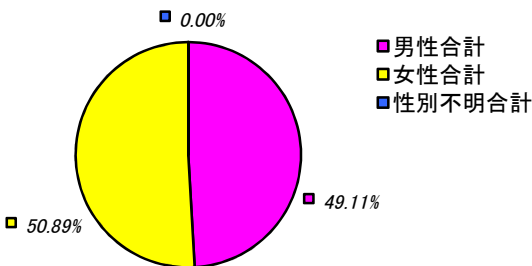

来年も多数のご参加をよろしくお願いいたします!

平成28年版 スタンプラリー集計表

☆☆☆ 平成28年12月26日集計 ☆☆☆

※ 各比率は、四捨五入により
100%とならない場合があります。

今回の応募総数は、**959** 通でした。各駅への応募枚数は、次のとおりです。

忠類	9	さらべつ	26	うりまく	33
足寄湖		オロマツの93りくべつ	113	しほろ温泉	35
おとふけ	170	エール大樹	110	スラ★ほんべつ	90
なかさつない	83	しかおい	115	うらほろ	111
ピア21しほろ	34	あしよる銀河ホール21	30		不明

応募者の居住地別内訳は、次のとおりです。

十勝管内	341	(35.56 %)
道内(十勝除く)	464	(48.38 %)
道外	154	(16.06 %)
日本国外		
不明		

応募者の比率(居住地別)

応募者の性別・年代構成は、次のとおりです。

男性・9歳以下	30	女性・9歳以下	36	性別不明・9歳以下		9歳以下合計	66
男性・10代	25	女性・10代	24	性別不明・10代		10代合計	49
男性・20代	31	女性・20代	36	性別不明・20代		20代合計	67
男性・30代	68	女性・30代	68	性別不明・30代		30代合計	136
男性・40代	91	女性・40代	87	性別不明・40代		40代合計	178
男性・50代	84	女性・50代	88	性別不明・50代		50代合計	172
男性・60代	90	女性・60代	96	性別不明・60代		60代合計	186
男性・70代	36	女性・70代	32	性別不明・70代		70代合計	68
男性・80代	12	女性・80代	16	性別不明・80代		80代合計	28
男性・90代		女性・90代	1	性別不明・90代		90代合計	1
男性・100歳以上		女性・100歳以上		性別不明・100歳以上		100歳以上合計	
男性・年齢不明	4	女性・年齢不明	4	性別不明・年齢不明		年齢不明合計	8
男性合計	471	女性合計	488	性別不明合計		総数	959

応募者の比率(男女別)

応募者の比率(世代別)

住所等から家族で参加したと思われる応募は、**512** 通でした。

「意見・要望」無記入など無効となる応募は、**132** 通でした。

～ 集計を終えて ～

スタンプラリー2016、応募総数は昨年度751通だったのが今年度は959通と大幅に増加となりました。居住地別で見ると全て過去最多の応募数となりましたが、特に管内在住者は341通と昨年度(161通)に比べ倍増となりました。