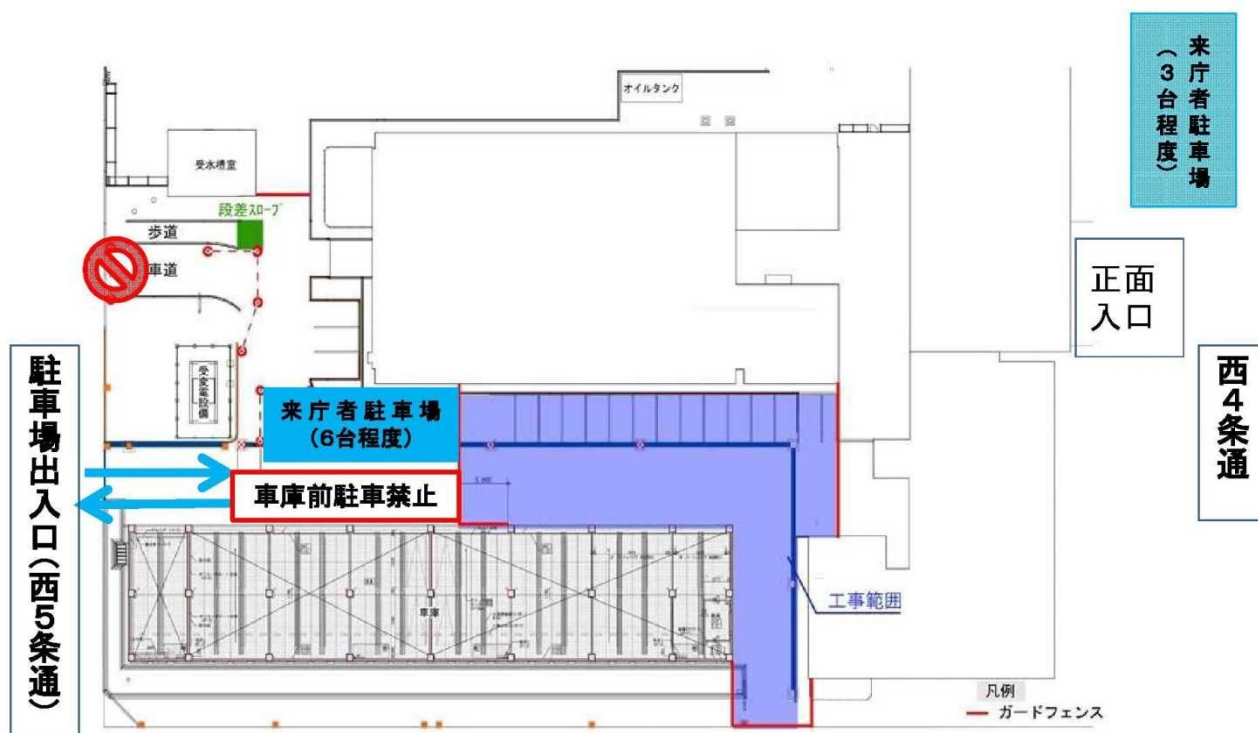

帯広開発建設部来庁者駐車場変更のお知らせ

帯広開発建設部駐車場工事に伴い、庁舎南側来庁者駐車場は平成 30 年 8 月上旬より、一部使用ができなくなります。

つきましては、同敷地内の西側駐車場及び正面玄関前駐車場をご利用いただきますよう、お願いいたします。

なお、駐車可能台数には限りがございますので、来庁の際は公共交通機関をご利用いただきますようお願いいたします。

また、駐車場工事は 6 月下旬から施工しております。駐車場内を走行の際には十分ご注意ください。現在及び 7 月末までの駐車場案内は別紙をご覧ください。

来庁者の皆様にはご不便をおかけしますが、ご理解とご協力を宜しくお願いいたします。

○問い合わせ先 帯広開発建設部総務課

TEL : 0 1 5 5 - 2 4 - 2 9 0 1 (ダイヤルイン)

帯広開発建設部 駐車場案内図 平成30年8月～(予定)

帯広開発建設部総務課

別紙 平成30年7月までの駐車場案内図

帯広開発建設部来庁者駐車場変更のお知らせ

帯広第2地方合同庁舎建設工事に伴い、平成29年4月8日（土）をもって帯広開発建設部庁舎北側駐車場が使用できなくなります。