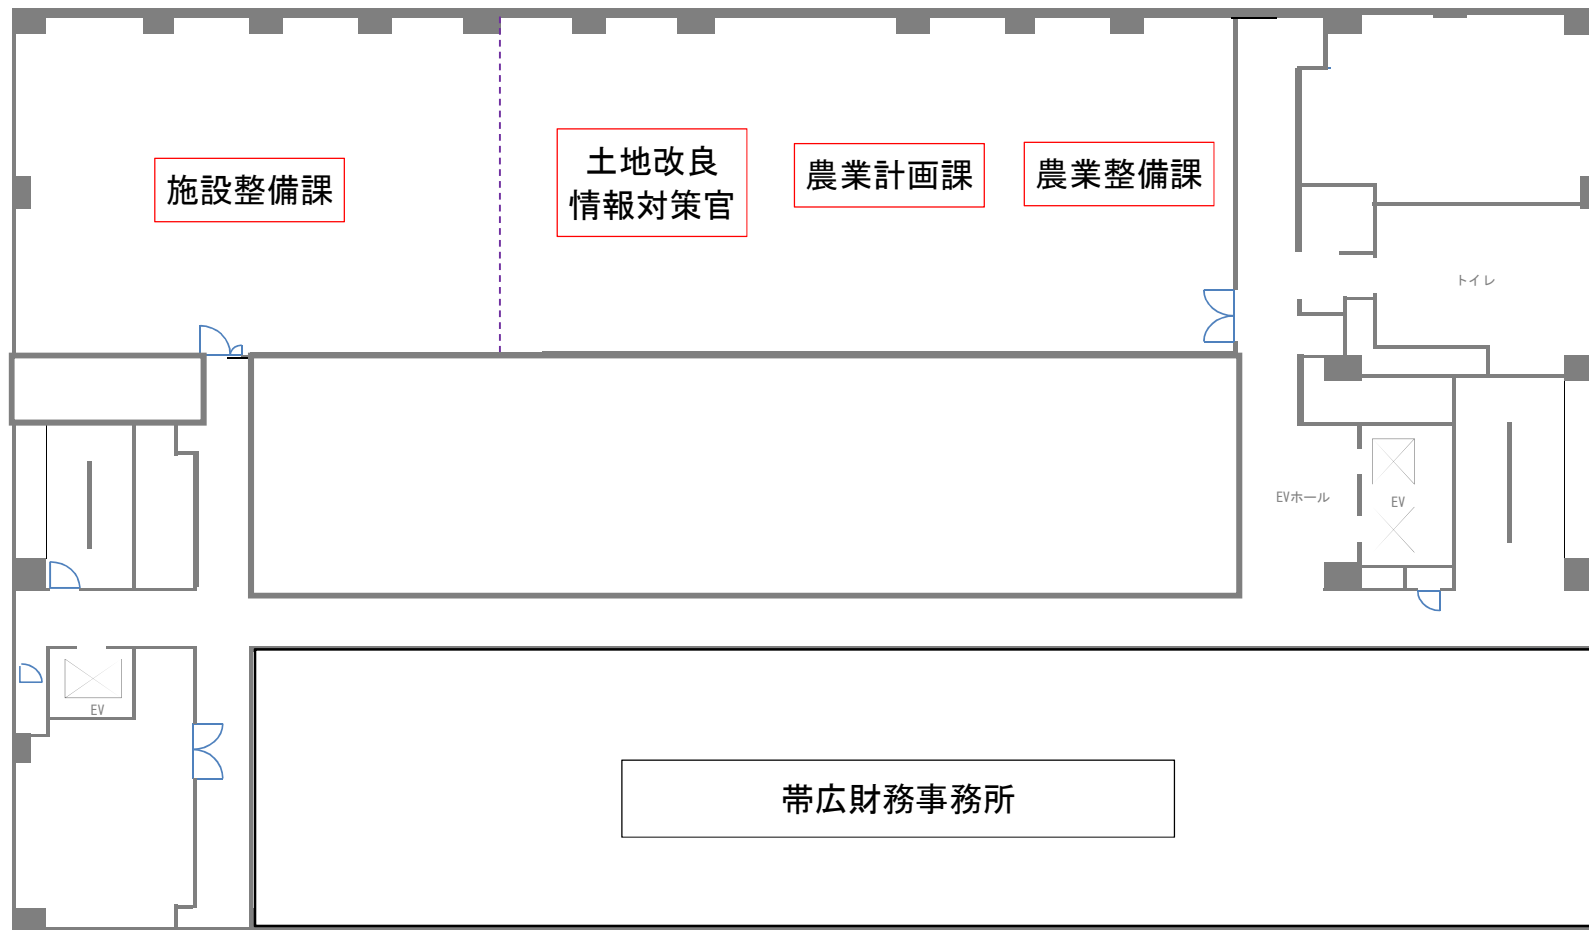

合同庁舎本庁舎 3階 フロアマップ

渡り廊下
合同庁舎分庁舎 3階に接続

合同庁舎本庁舎 4階 フロアマップ

合同庁舎分庁舎5階 フロアマップ

合同庁舎分庁舎 2階 フロアマップ

合同庁舎分庁舎 3階 フロアマップ