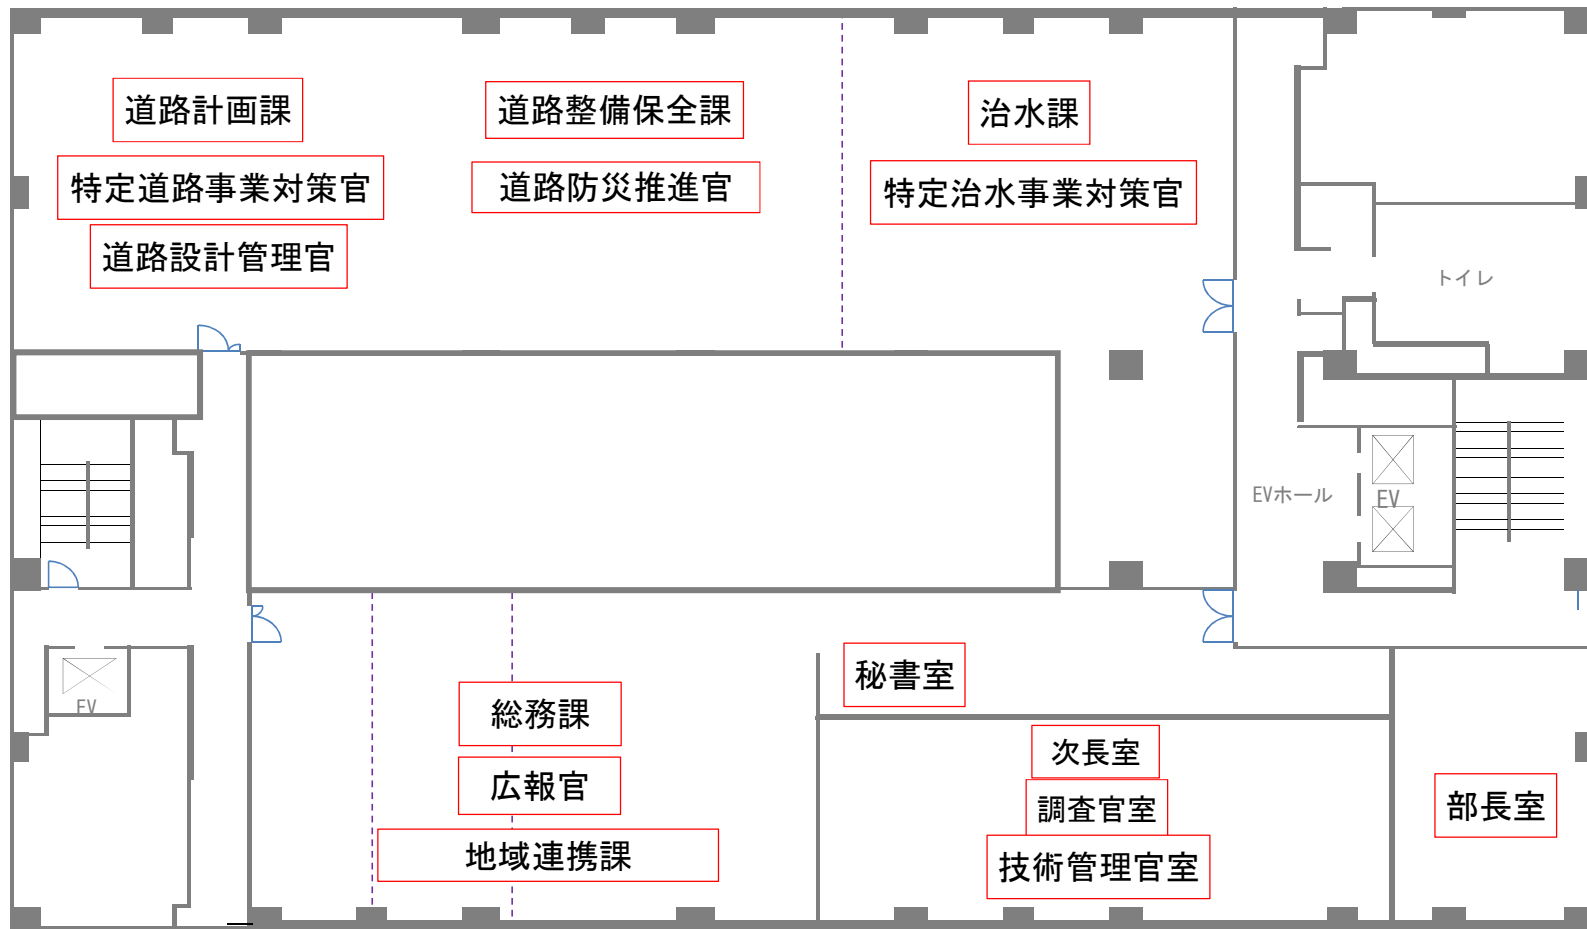

合同庁舎本庁舎 3階 フロアマップ

渡り廊下
合同庁舎分庁舎 3階に接続

合同庁舎本庁舎 4階 フロアマップ

合同庁舎分庁舎5階 フロアマップ

合同庁舎分庁舎 2階 フロアマップ

合同庁舎分庁舎 3階 フロアマップ