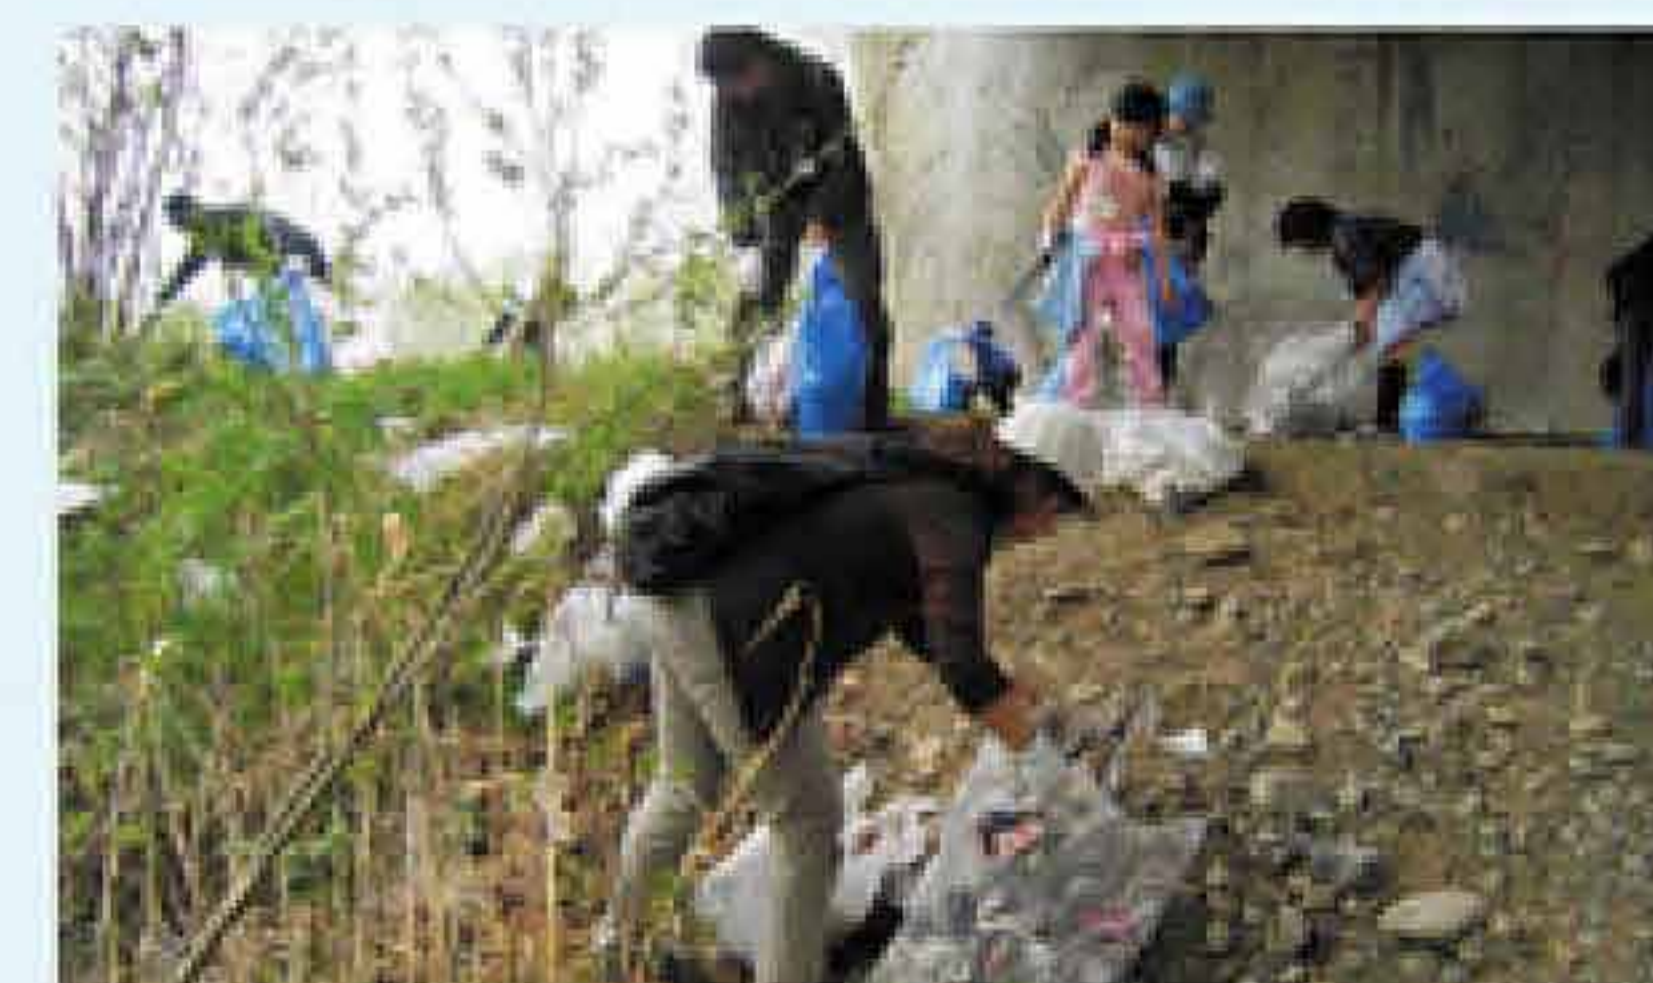

みんなで守ろう、ルールとマナー

十勝川は、私たちの暮らしに安らぎと潤いを与えてくれる憩いの場です。そこにゴミを捨てるとどうになってしまうのか、もっと身近に、もっと大切に、十勝川を考えてほしい。川に捨てられているゴミは全て、私たちの生活から出たものです。ゴミは絶対に「捨てない、捨てさせない」よう、きれいな川はみんなで守りましょう。

ゴミ処理場案内

有料

ゴミ処理場は、一般の方でも搬入すれば利用することが可能です。

▲札内川

▲札内川

札内川の河川敷では、毎年雪解け後に「クリーンウォークとかち in 札内川」が開催されています。昨年もたくさんの方が参加し、清掃活動が行なわれました。参加した子供たちは「こんなに多いとは思わなかった」「きれいな川にしたいよね」と、小さな手で一生懸命にゴミを拾っていました。これから先も子供たちに美しい自然環境を残していくため、ゴミを捨てるような行為は絶対に許されません。

リサイクルと減量化にご協力ください!

未来の地球の為に、一人一人の心がけが大切です。

家庭のゴミは分別して規定の収集場所へ

- 美しい自然と環境を守るため、家庭から出るゴミは、必ず分別して、各市町村が決めている収集日、収集場所へ出しましょう。
- 分別することによって資源として再利用できるゴミもたくさんあります。
- また各家庭でも、ムダなごみを出さないように工夫(不要品の交換、過剰包装の抑制、衣類や家具のリフォームなど)にご協力ください。
- 河川や空き地などには絶対にゴミの不法投棄をしないで、決められた処分方法を守りましょう。