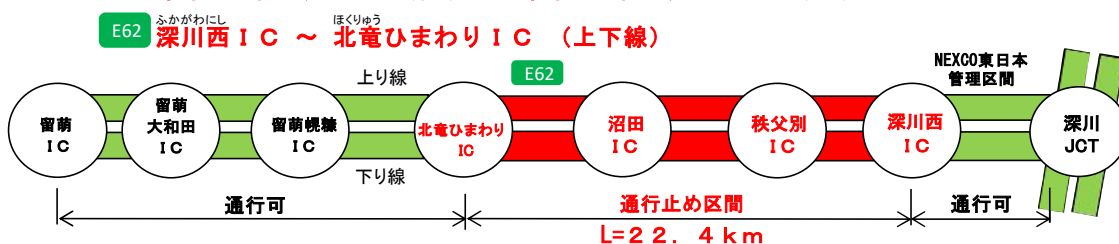

ナビダイヤル 0570-024-024 または 03-5308-2424

高速道路に関する情報は「ドラぷら」で <https://www.driveplaza.com/>

# 夜間通行止めのお知らせ

規制期間及び規制区間

① 令和8年6月1日(月)～令和8年6月5日(金)

② 令和8年6月8日(月)～令和8年6月10日(水)

③ 令和8年6月11日(木)～令和8年6月12日(金)

④ 令和8年6月15日(月)～令和8年6月26日(金)

⑤ 令和8年6月29日(月)～令和8年7月24日(金)

※土、日、祝日の夜間は規制を行いません。