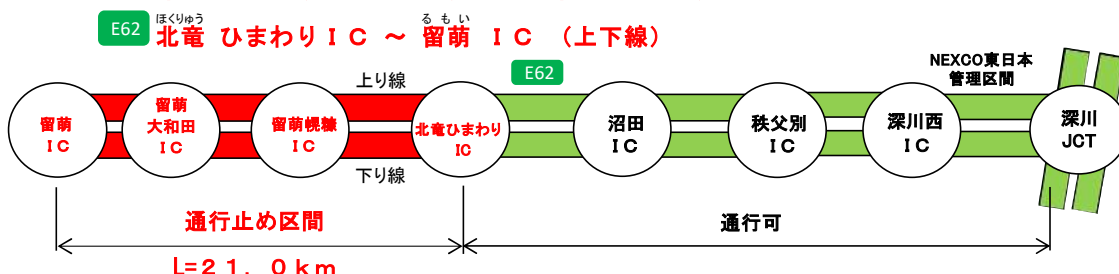

# 夜間通行止めのお知らせ

規制期間及び規制区間

① 令和8年6月1日(月)～令和8年6月5日(金)

② 令和8年6月8日(月)～令和8年6月10日(水)

③ 令和8年6月11日(木)～令和8年6月12日(金)

④ 令和8年6月15日(月)～令和8年6月26日(金)

⑤ 令和8年6月29日(月)～令和8年7月24日(金)

※土、日、祝日の夜間は規制を行いません。

※天候等により、夜間通行止めの中止及び規制期間を変更する場合があります。

※通行規制の詳細は道路情報提供システムからご確認をお願いいたします。

<https://www.road-info-prvs.mlit.go.jp/roadinfo/>

※NEXCO東日本の規制情報については、「ドラぷら」をご確認願います。

<https://www.driveplaza.com/>

スマホ・タブレット版

ガラケー版

規制時間 各日の20時～翌朝6時まで

① 6月6日(土) 6時00分で終了)

② 6月11日(木) 6時00分で終了)

③ 6月13日(土) 6時00分で終了)

④ 6月27日(土) 6時00分で終了)

⑤ 7月25日(土) 6時00分で終了)

①令和8年6月1日(月)～令和8年6月5日(金)  
深川IC～道道深川豊里線～国道233号～北竜ひまわりIC  
※NEXCO東日本の深川JCT～深川西ICと同時通行止規制

L=28.8km

②令和8年6月8日(月)～令和8年6月10日(水)  
深川西IC～道道深川雨竜線～国道233号～北竜ひまわりIC