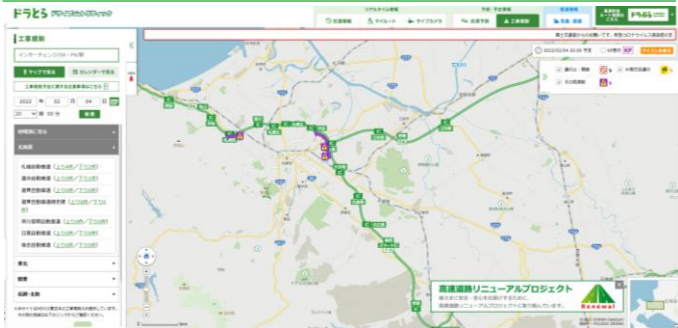

### 日本道路交通情報センター

**050-3369-6760** 北海道地方高速情報  
**#8011** 携帯電話・PHS短縮ダイヤル

落下物・路面損傷・道路の異常を見つけたら

道路緊急ダイヤル **#9910**

交通事故・逆走車の通報は警察 (110番)

## ドラとら の詳しい使い方

全国の高速道路の渋滞・規制・通行止め情報が分かる！

ドラとら

検索

工事規制情報も一覧で分かる！

ドラとら 工事規制情報

検索

他にも渋滞予測や現在の道路状況が見えるライブカメラ、  
SA・PAの混雑状況などお役立ち機能が満載！

## ドラぷら の詳しい使い方

全国の高速道路の料金検索ができる！

高速料金・ルート検索

IC名で | 地図から | 道路名から | 住所から

出発IC  
例) 港北

到着IC  
例) 仙台南

経由地  
例) 港北

詳細条件指定