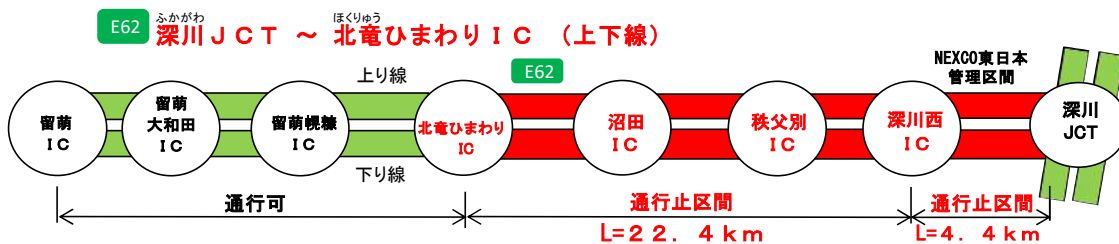

夜間通行止めのお知らせ

規制期間及び規制区間

① 令和8年6月1日(月)～令和8年6月5日(金)

② 令和8年6月8日(月)～令和8年6月10日(水)