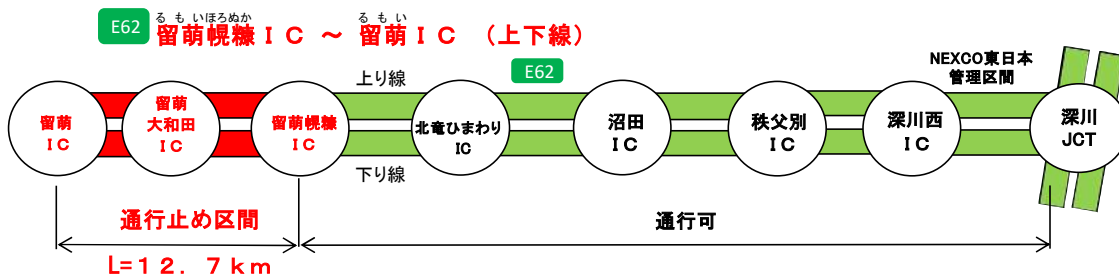

# 夜間通行止めのお知らせ

規制期間及び規制区間

① 令和8年6月1日(月)～令和8年6月5日(金)

② 令和8年6月8日(月)～令和8年6月10日(水)

③ 令和8年6月11日(木)～令和8年6月12日(金)

④ 令和8年6月15日(月)～令和8年6月26日(金)

⑤ 令和8年6月29日(月)～令和8年7月24日(金)

※土、日、祝日の夜間は規制を行いません。