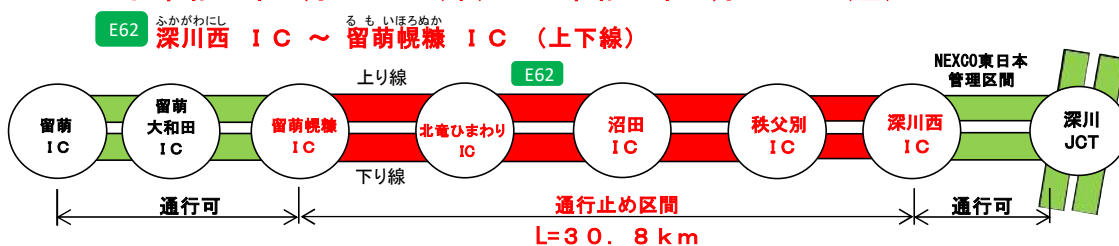

# 夜間通行止めのお知らせ

規制期間及び規制区間

① 令和8年6月1日(月)～令和8年6月5日(金)

② 令和8年6月8日(月)～令和8年6月10日(水)

③ 令和8年6月11日(木)～令和8年6月12日(金)

④ 令和8年6月15日(月)～令和8年6月26日(金)

⑤ 令和8年6月29日(月)～令和8年7月24日(金)

※土、日、祝日の夜間は規制を行いません。

※天候等により、夜間通行止めの中止及び規制期間を変更する場合があります。

※通行規制の詳細は道路情報提供システムからご確認をお願いいたします。

<https://www.road-info-prvs.mlit.go.jp/roadinfo/>

※NEXCO東日本の規制情報については、「ドラぷら」をご確認願います。

<https://www.driveplaza.com/>

スマホ・タブレット版

ガラケー版

規制時間 各日の20時～翌朝6時まで

① 6月6日(土) 6時00分で終了)

② 6月11日(木) 6時00分で終了)

③ 6月13日(土) 6時00分で終了)

④ 6月27日(土) 6時00分で終了)

⑤ 7月25日(土) 6時00分で終了)

①令和8年6月1日(月)～令和8年6月5日(金)  
深川IC～道道深川豊里線～国道233号～北竜ひまわりIC  
※NEXCO東日本の深川JCT～深川西ICと同時通行止規制

L=28.8km

②令和8年6月8日(月)～令和8年6月10日(水)  
深川西IC～道道深川雨竜線～国道233号～北竜ひまわりIC