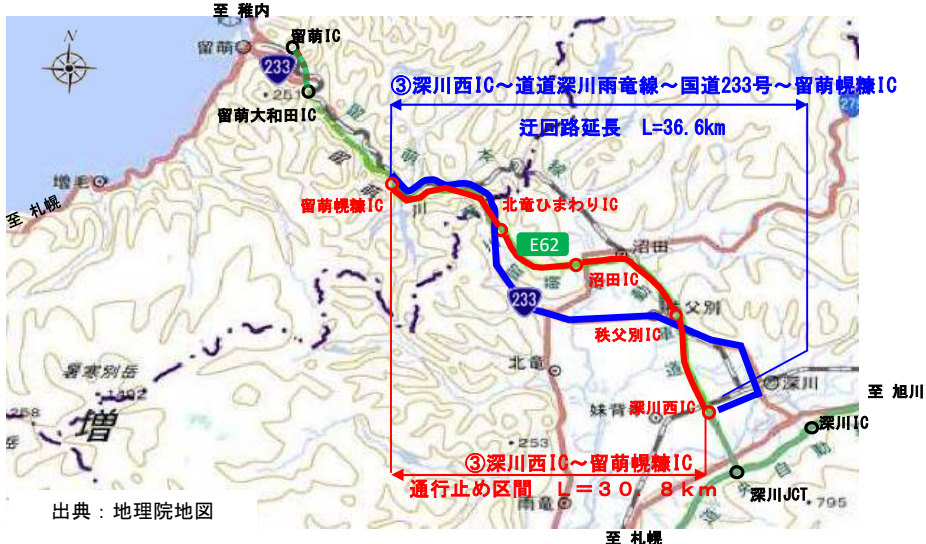

③令和8年6月11日(木)～令和8年6月12日(金)
深川西IC～道道深川雨竜線～国道233号～留萌幌糠IC

L=36.6km