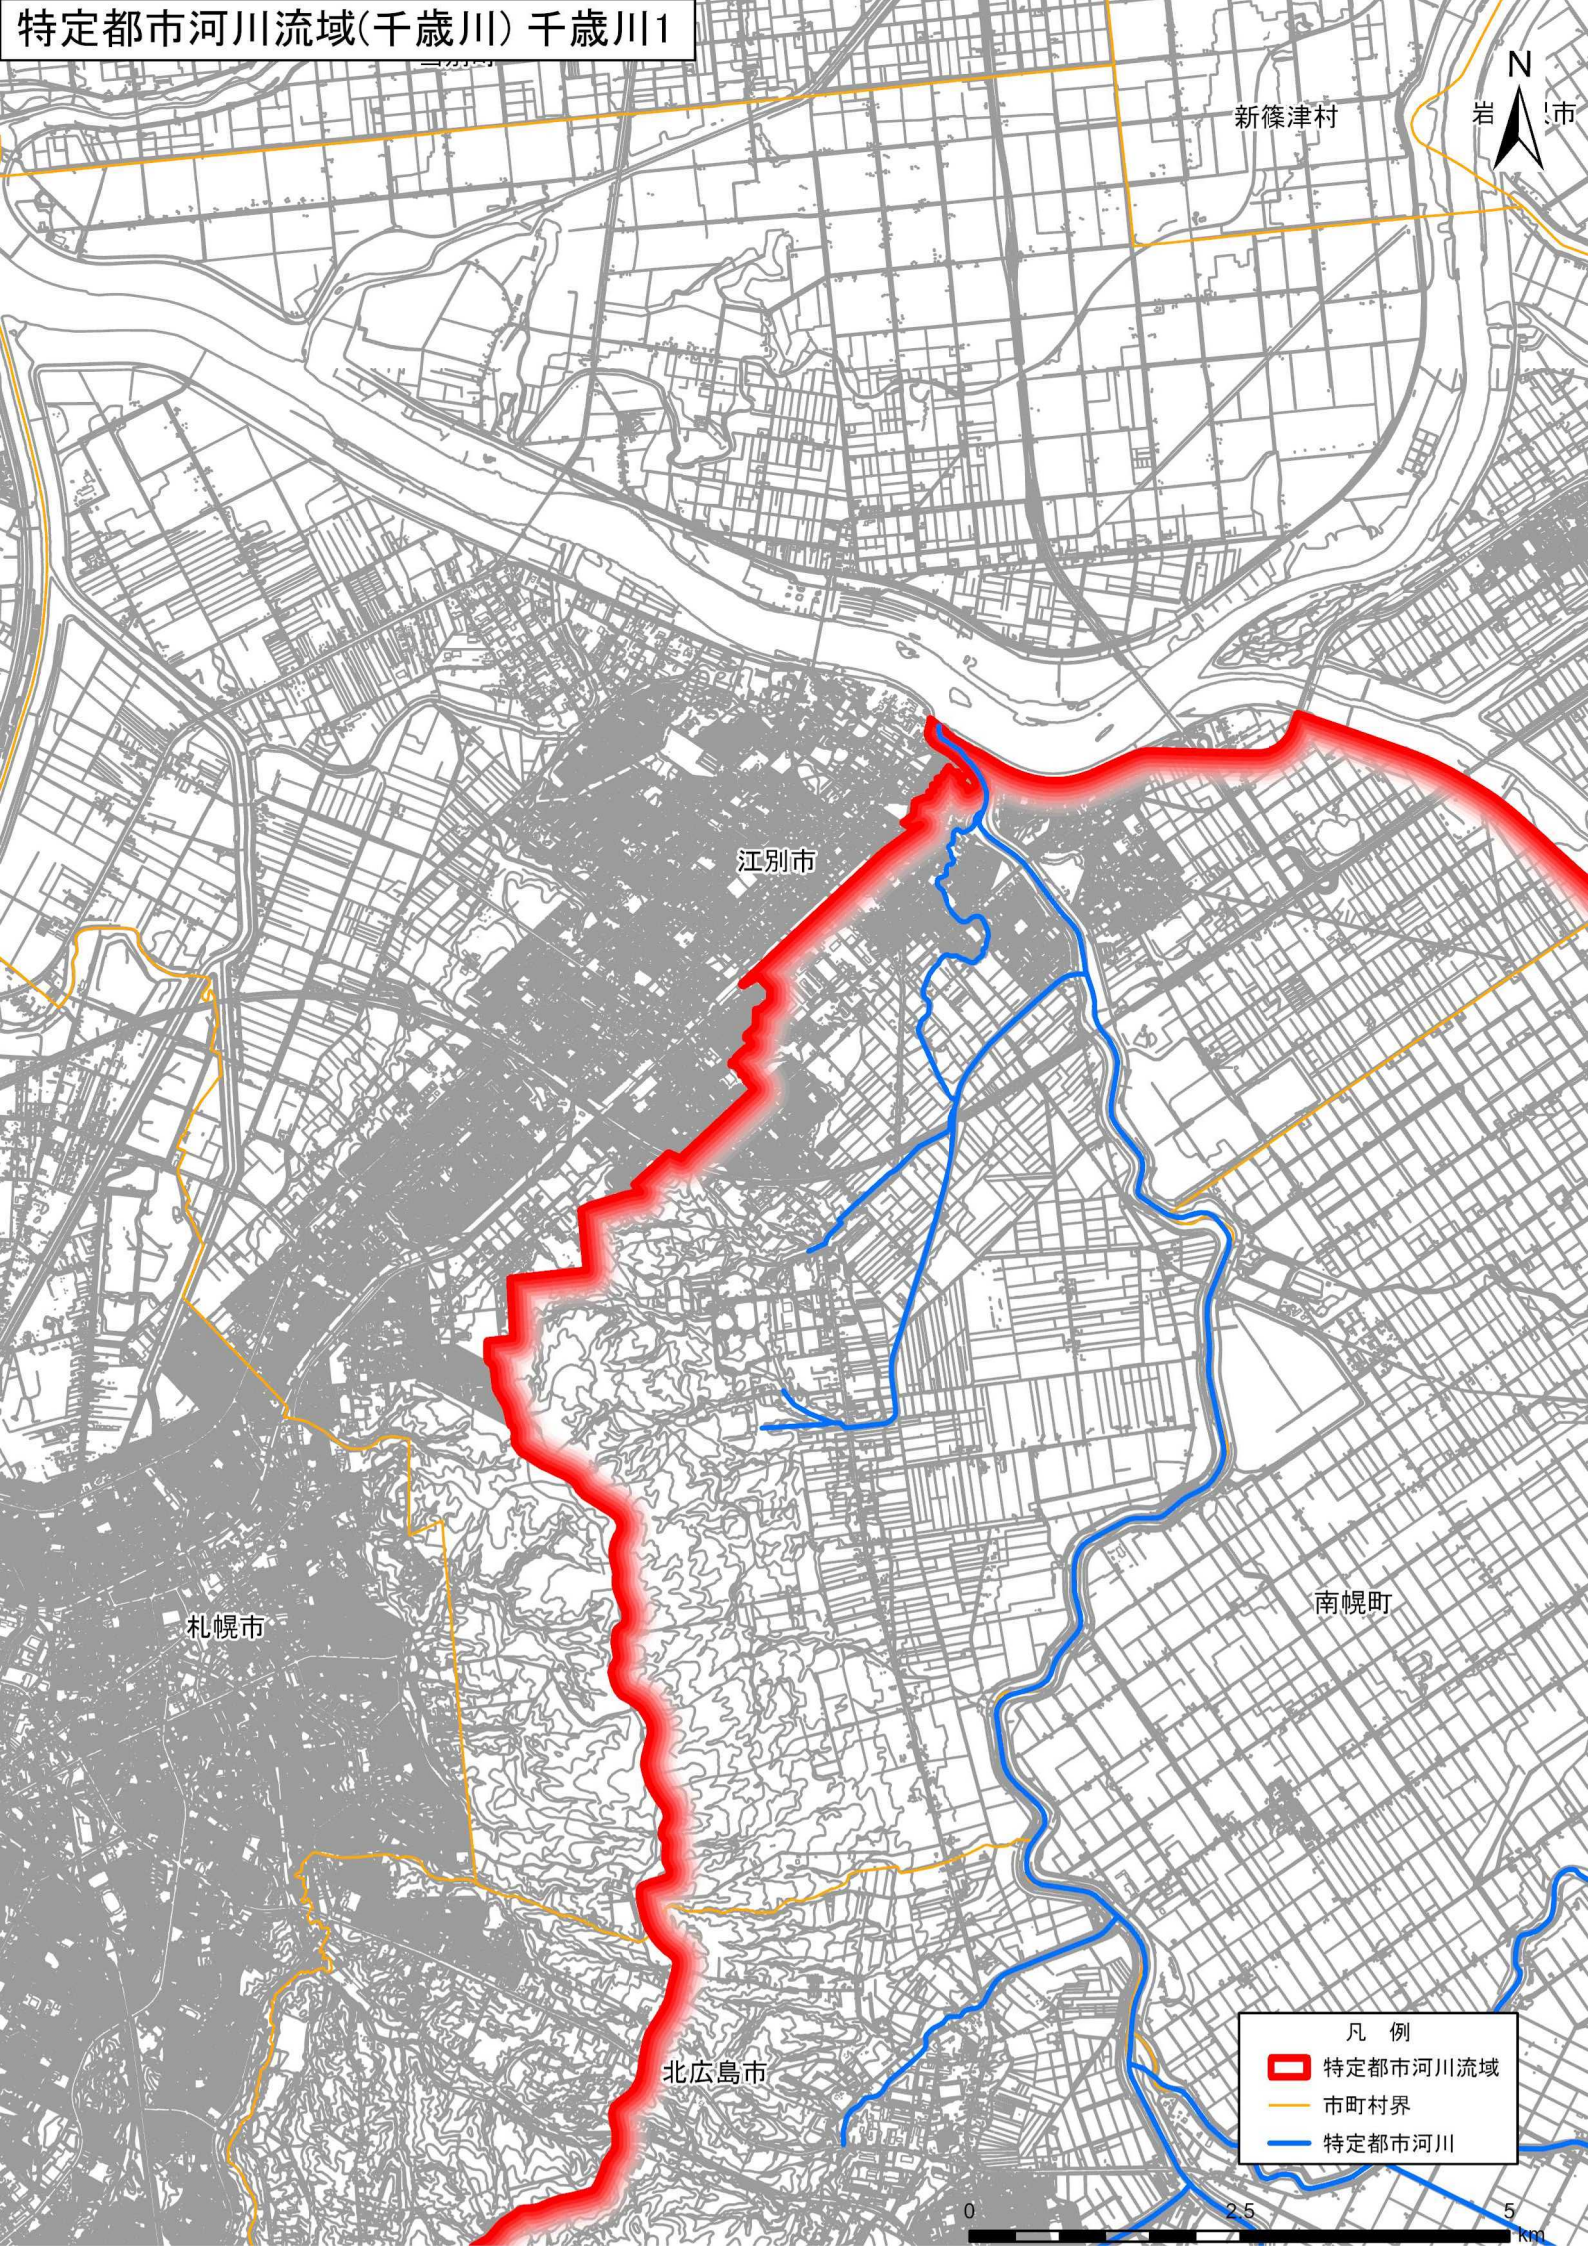

特定都市河川流域(千歳川) 千歳川1

新篠津村

江別市

札幌市

南幌町

北広島市

- 凡例
- 特定都市河川流域
 - 市町村界
 - 特定都市河川

0 2.5 5 km