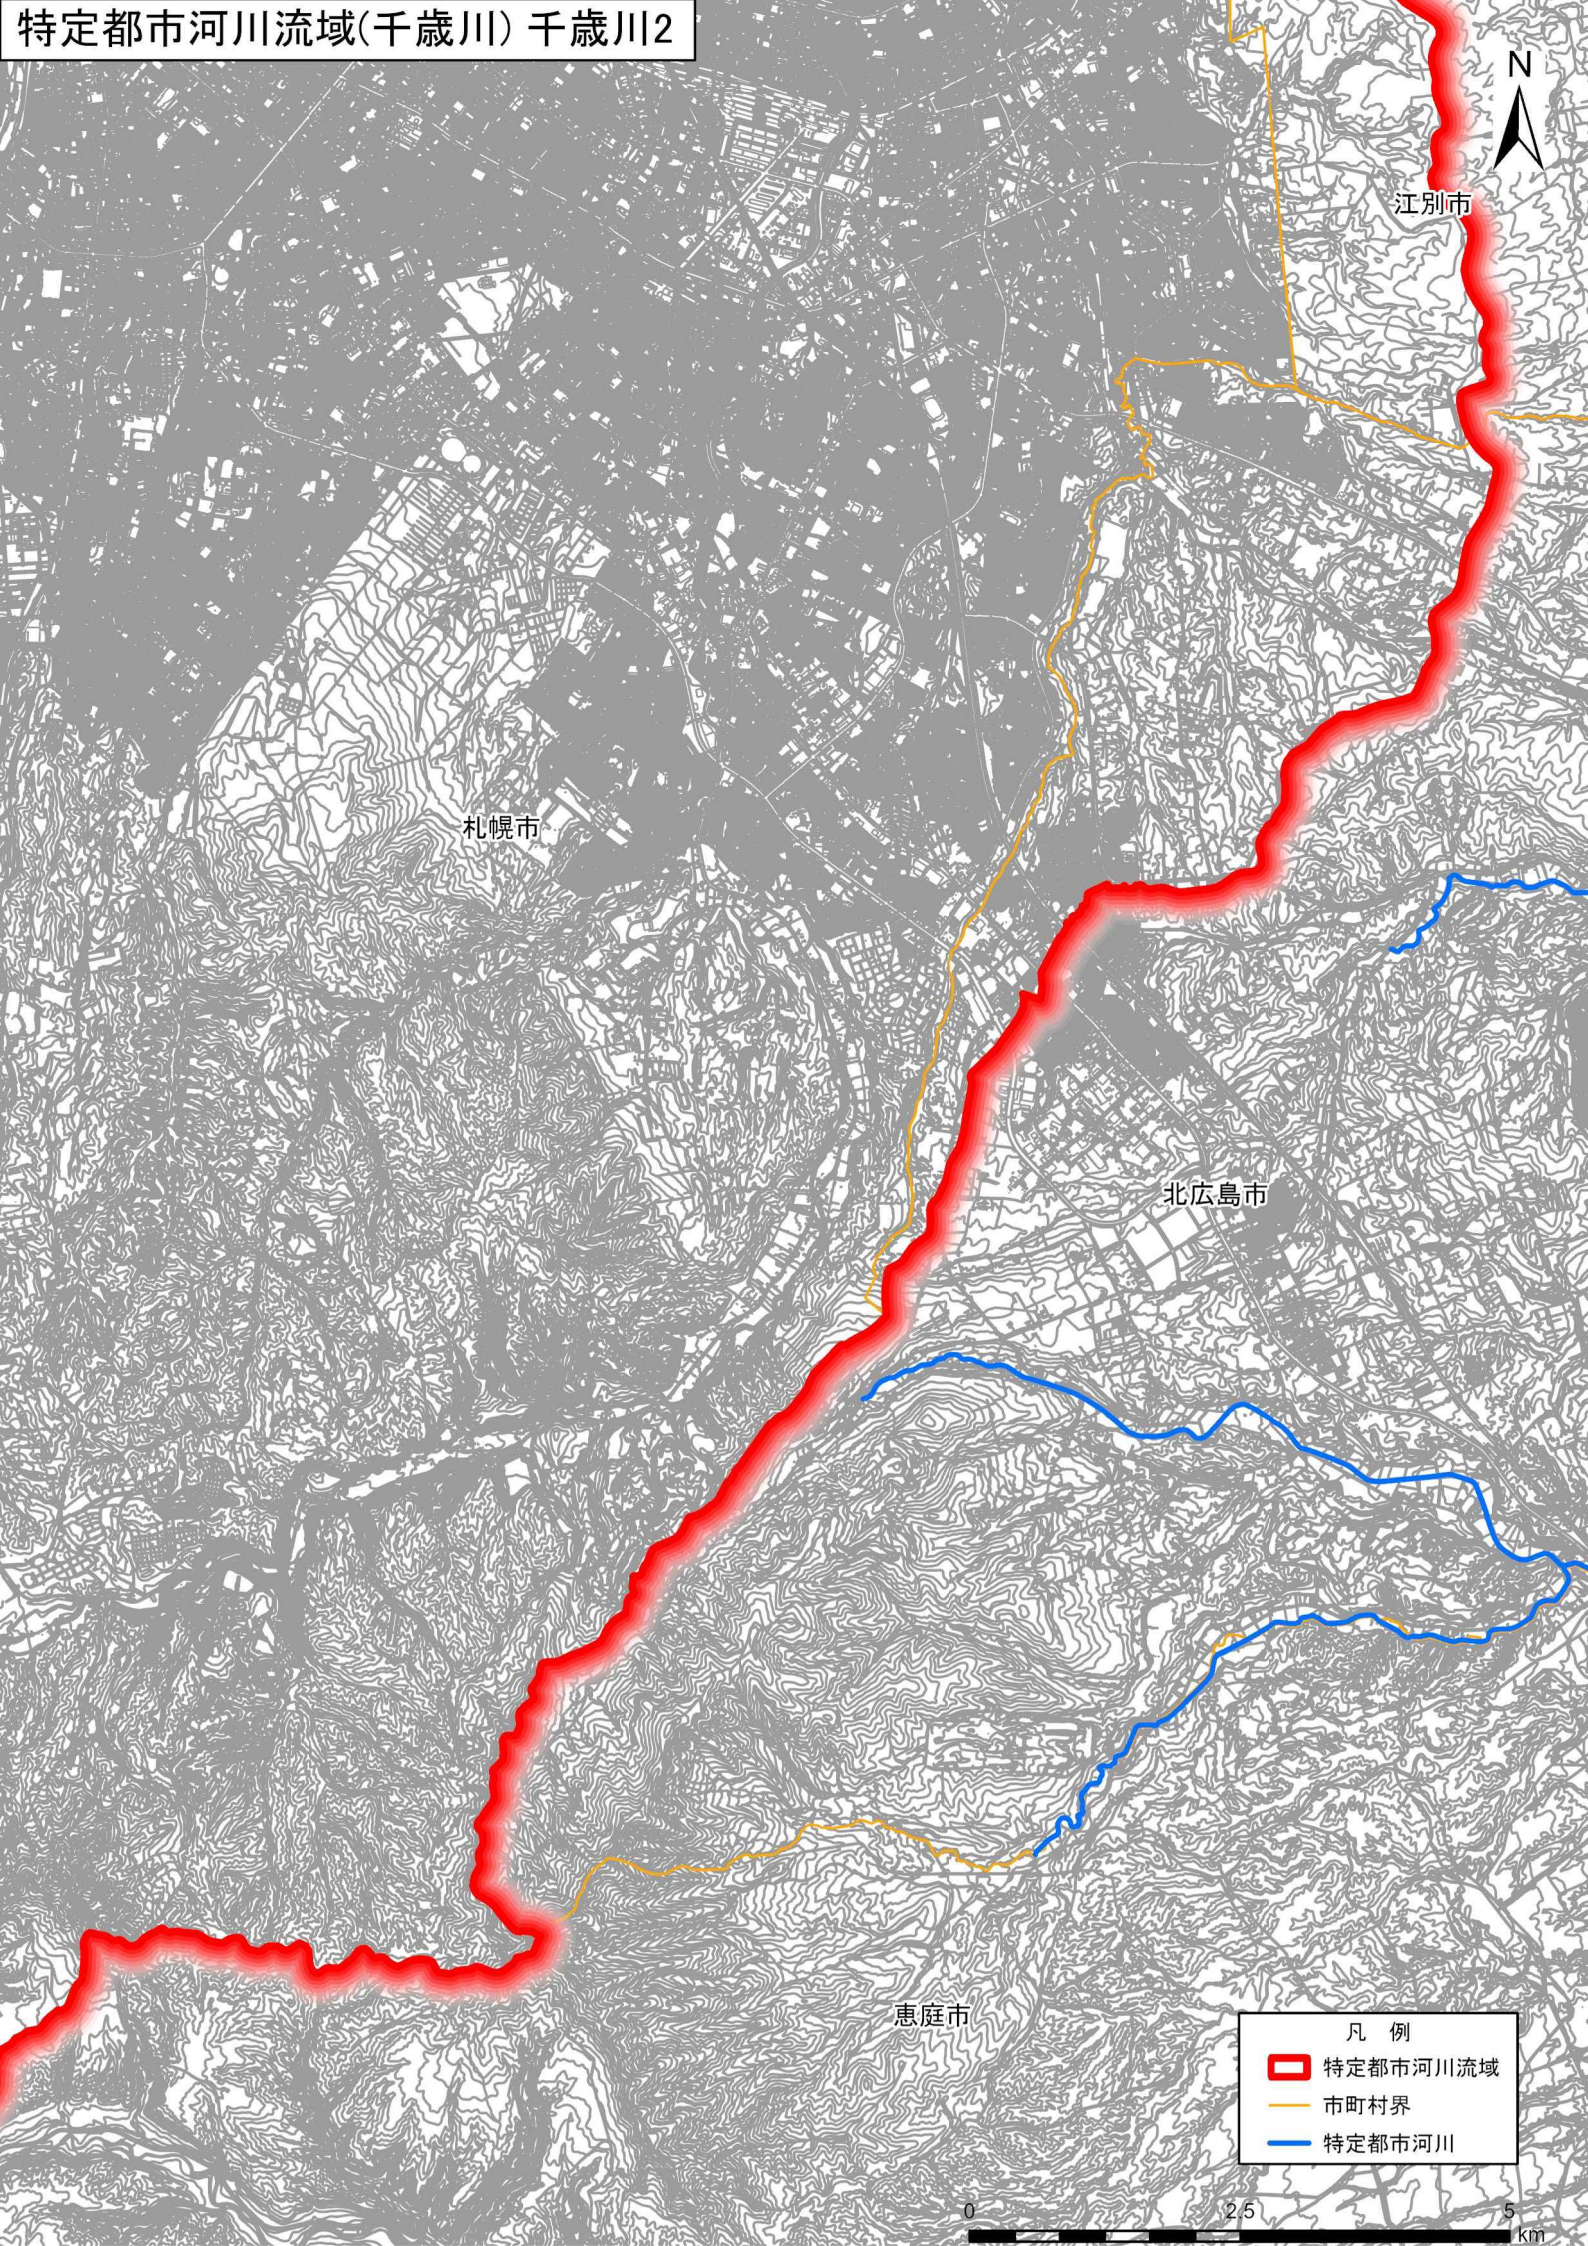

# 特定都市河川流域(千歳川) 千歳川2

江別市

札幌市

北広島市

恵庭市

凡例

- 特定都市河川流域
- 市町村界
- 特定都市河川