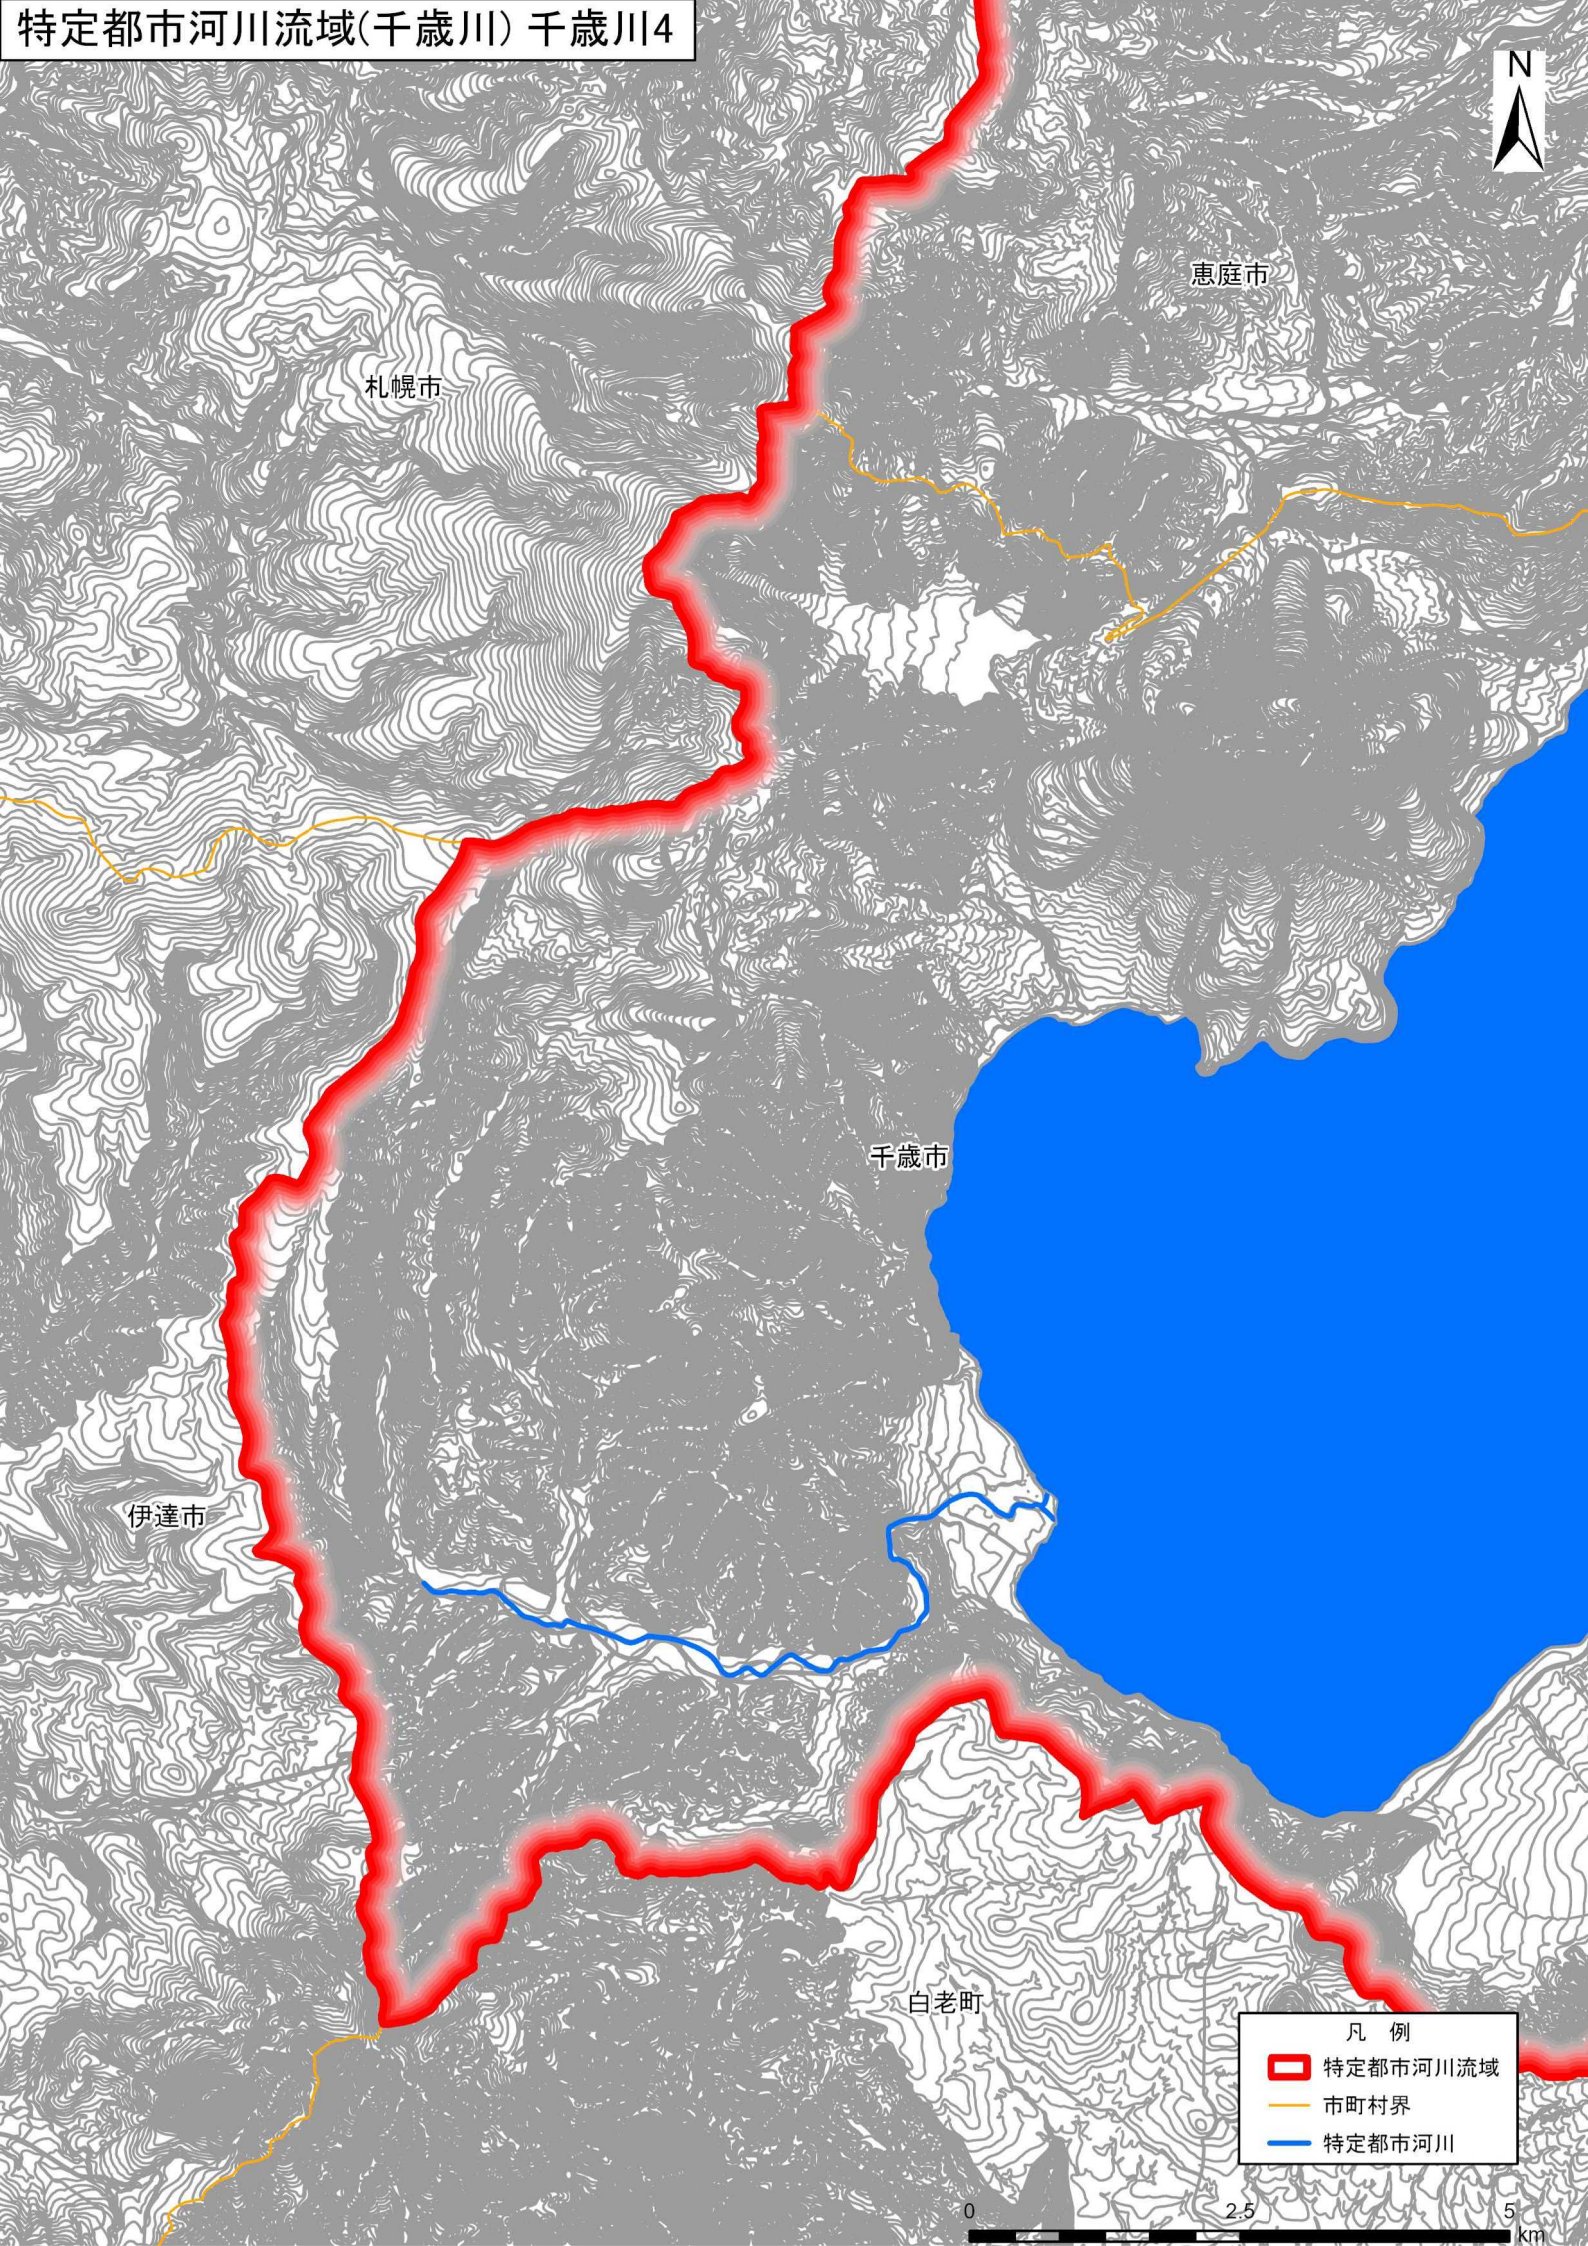

特定都市河川流域(千歳川) 千歳川4

札幌市

恵庭市

千歳市

伊達市

白老町

- 凡例
- 特定都市河川流域
 - 市町村界
 - 特定都市河川

0 2.5 5 km