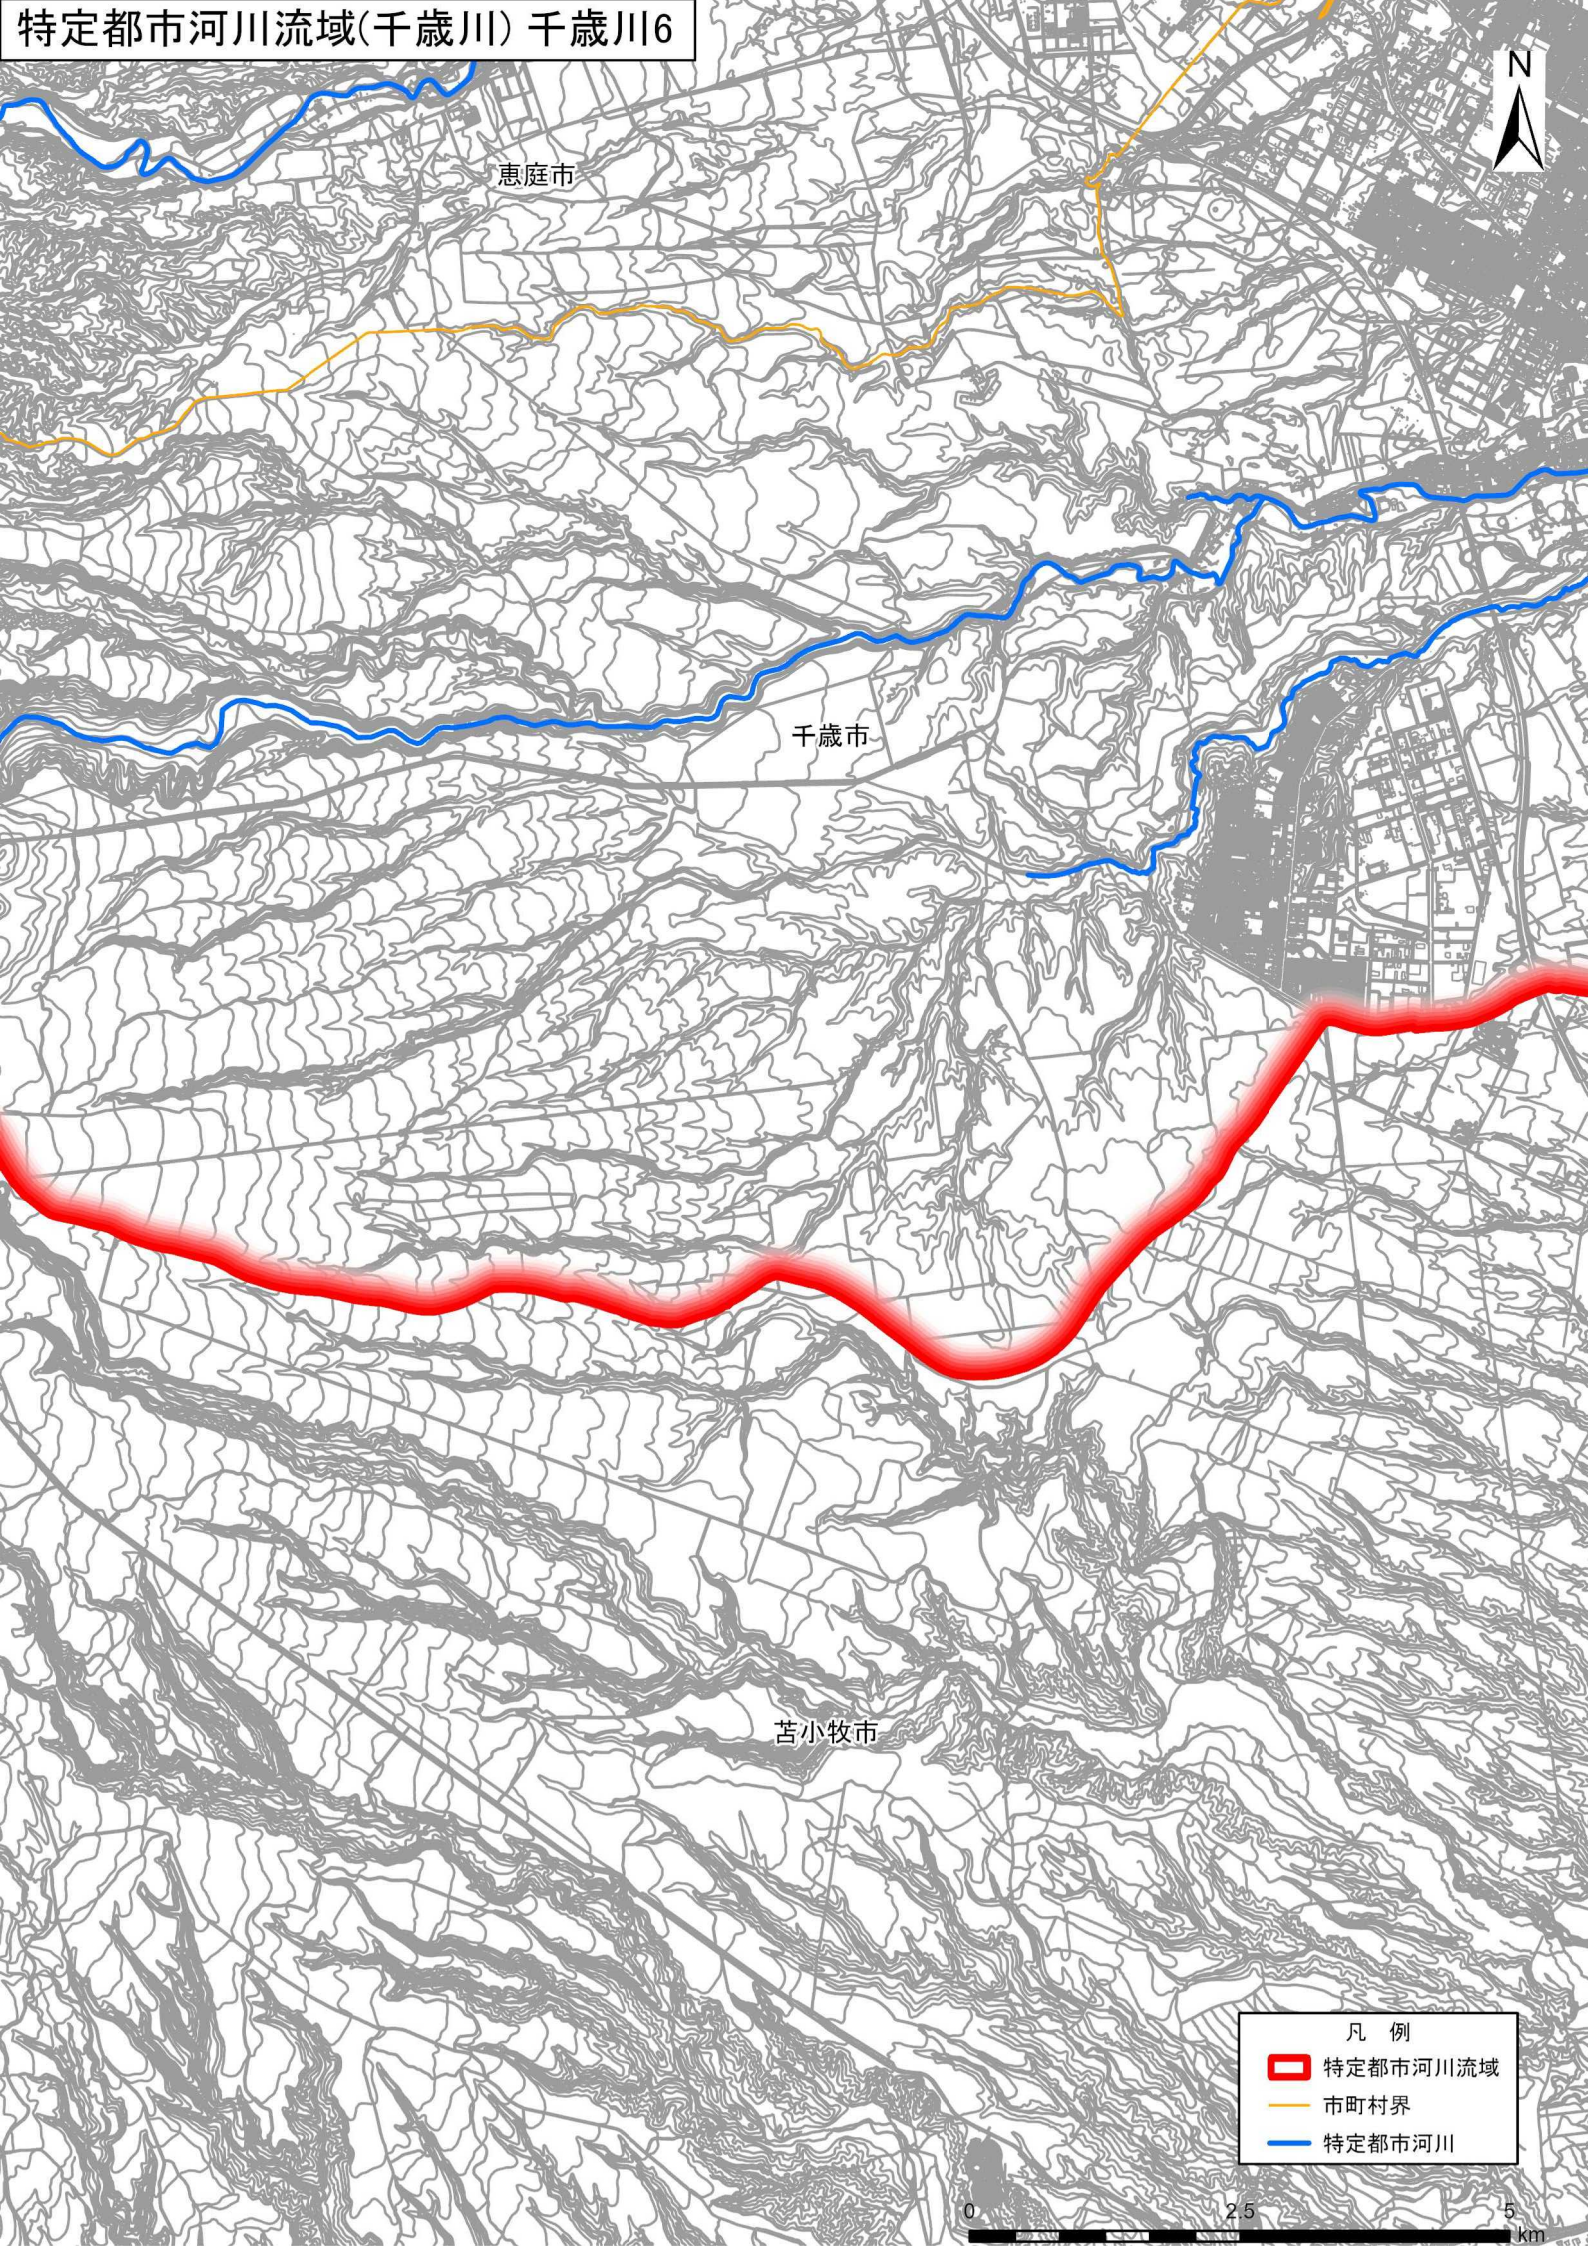

# 特定都市河川流域(千歳川) 千歳川6

恵庭市

千歳市

苫小牧市

- 凡例
- 特定都市河川流域
  - 市町村界
  - 特定都市河川

0 2.5 5 km