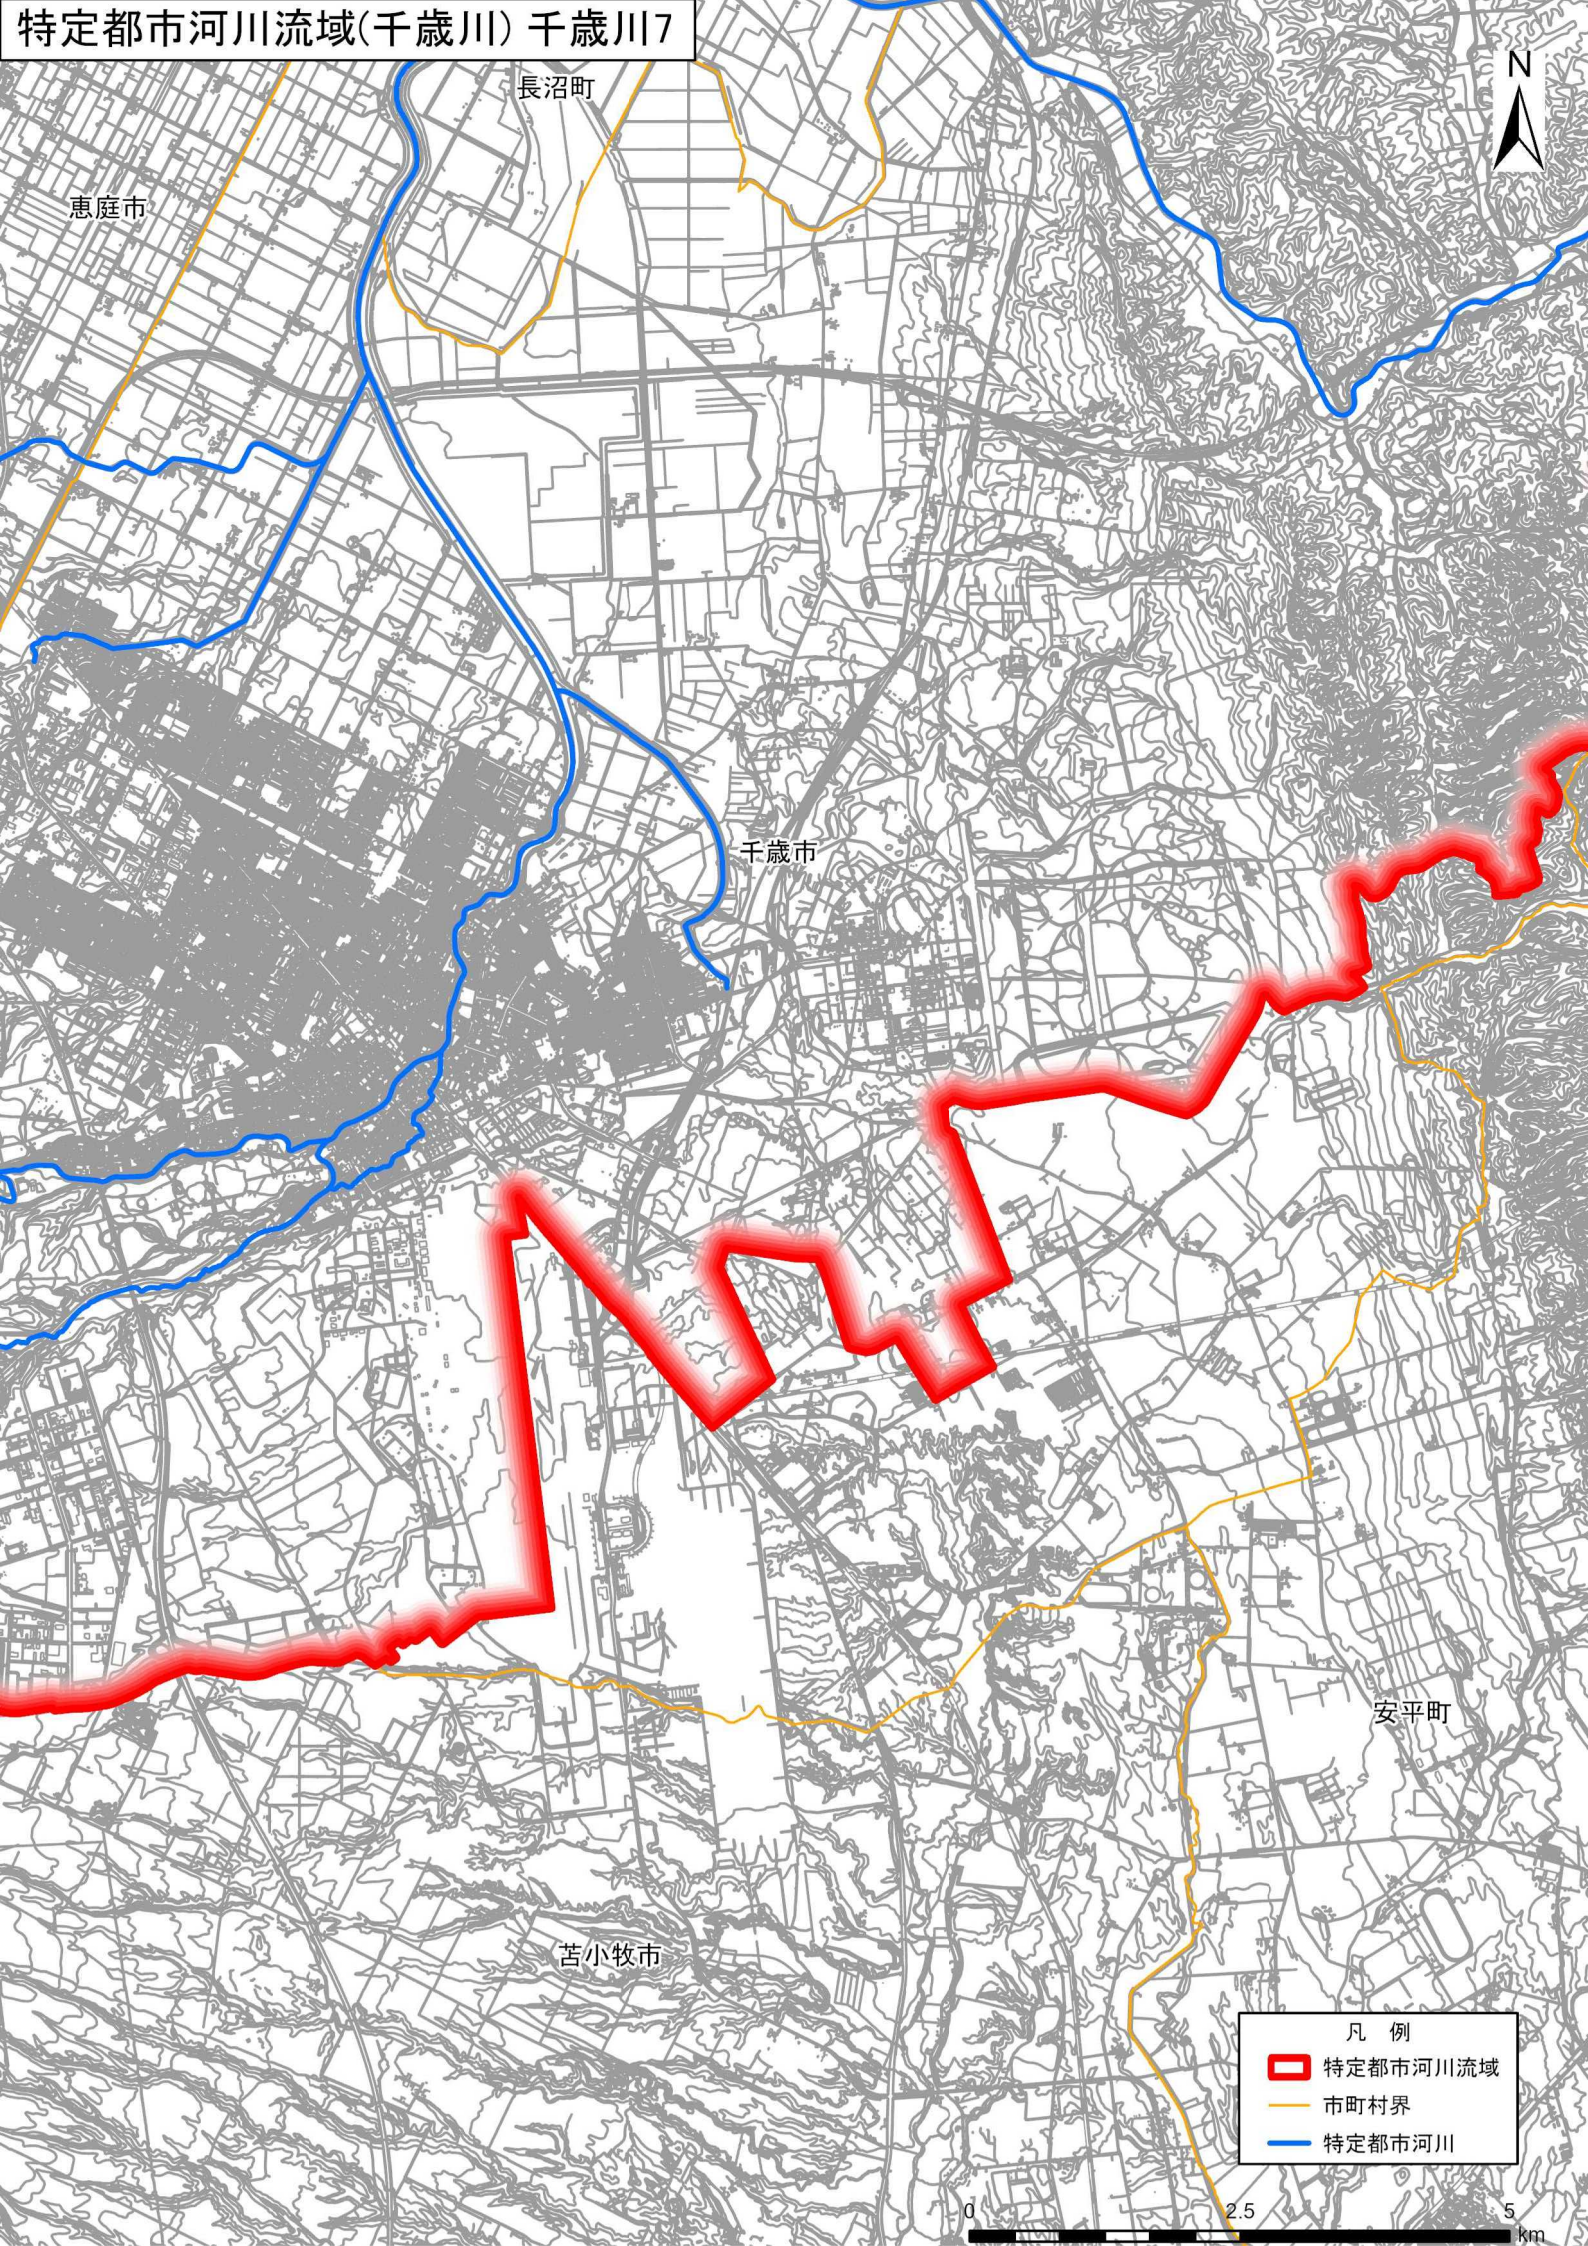

特定都市河川流域(千歳川) 千歳川7

長沼町

恵庭市

千歳市

安平町

苫小牧市

- 凡例
- 特定都市河川流域
 - 市町村界
 - 特定都市河川

0 2.5 5 km