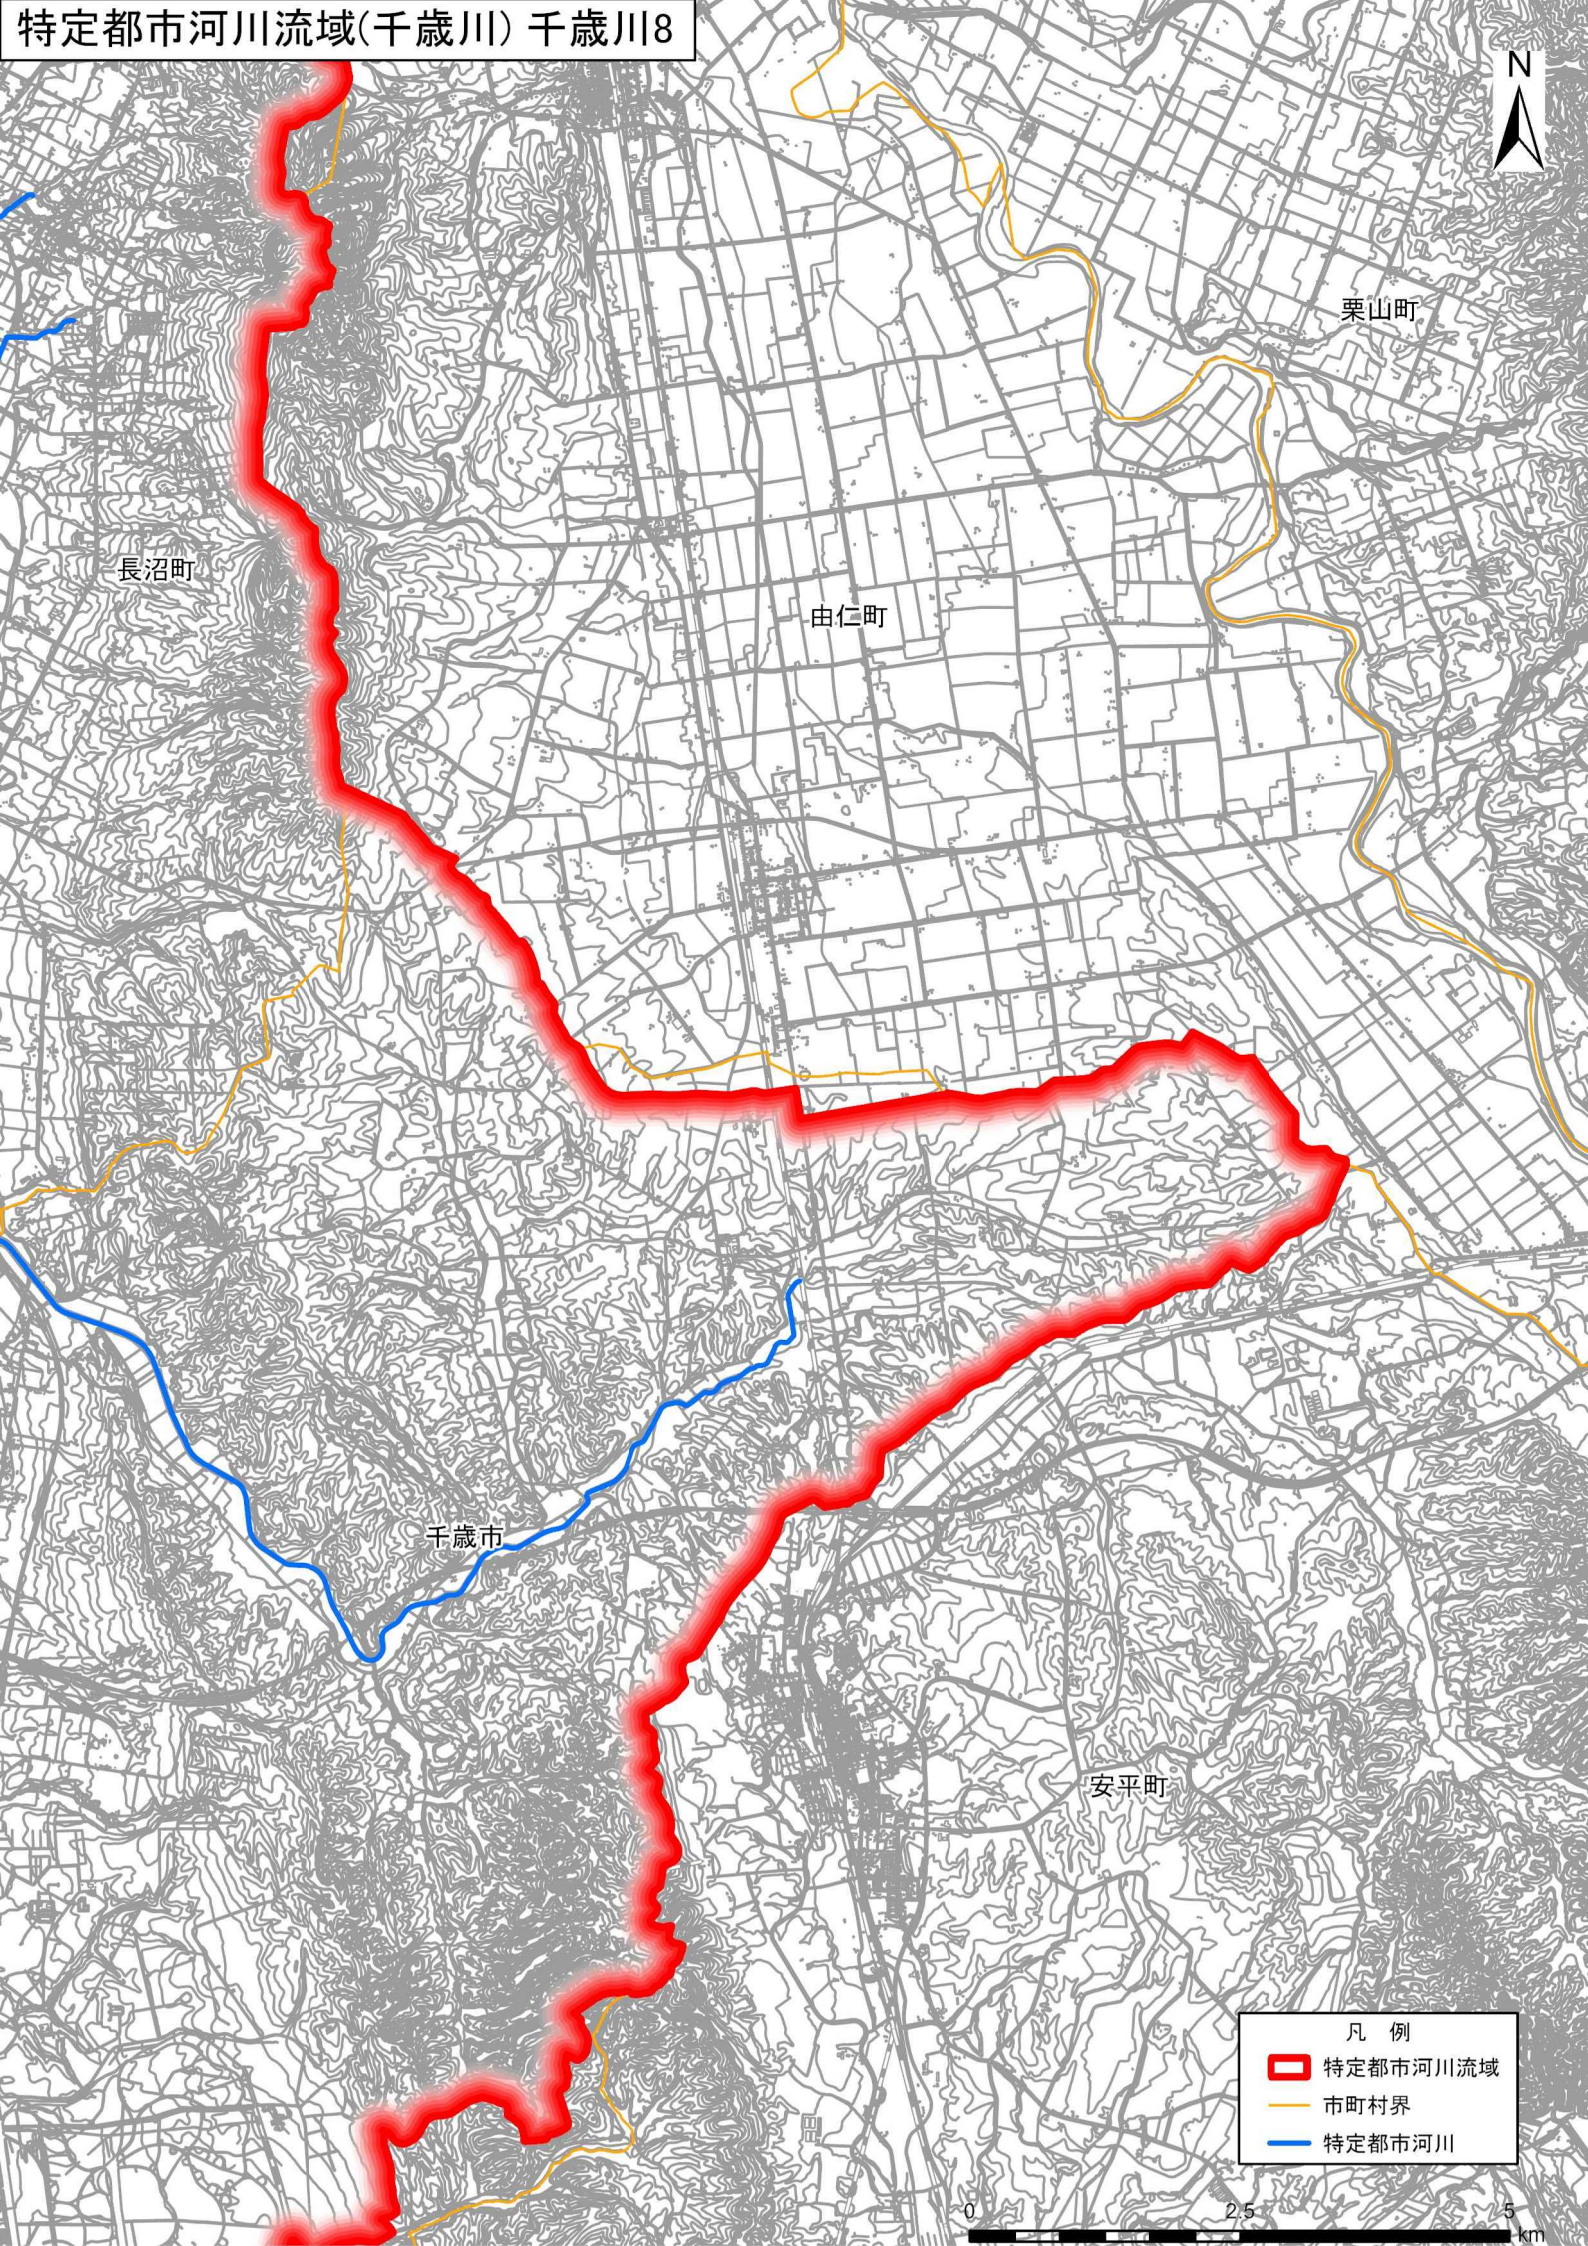

特定都市河川流域(千歳川) 千歳川8

長沼町

由仁町

栗山町

千歳市

安平町

- 凡例
- 特定都市河川流域
 - 市町村界
 - 特定都市河川

0 2.5 5 km