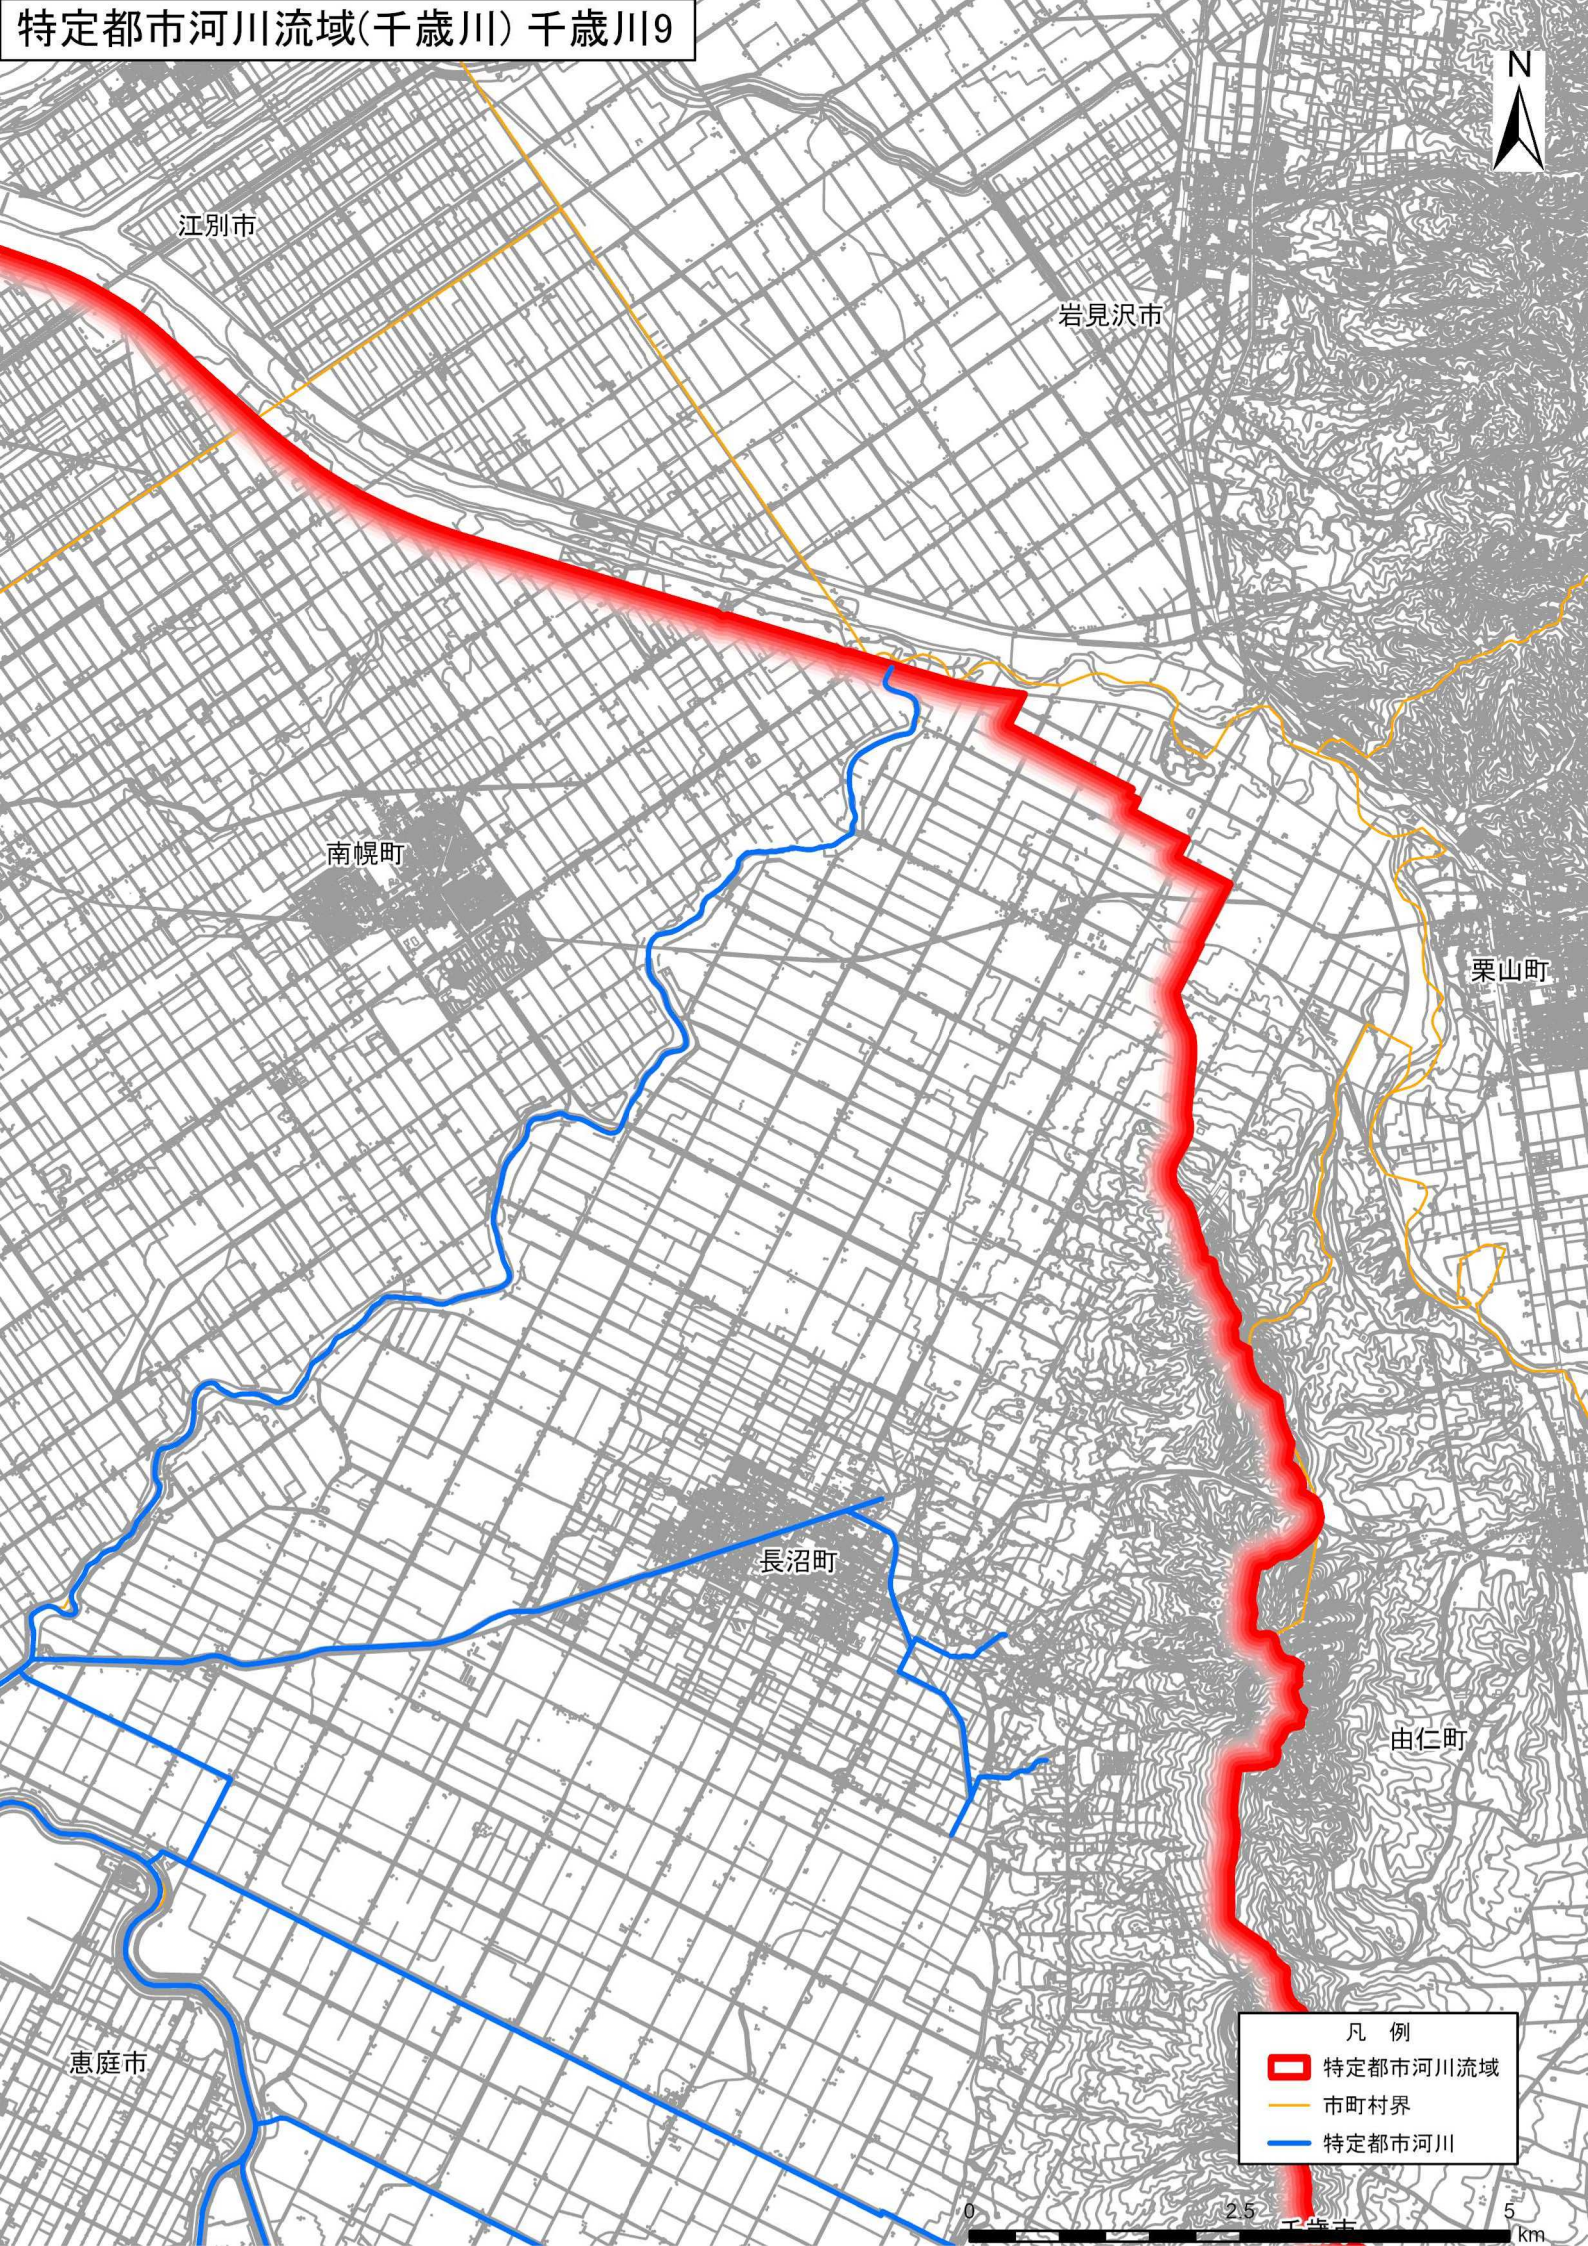

特定都市河川流域(千歳川) 千歳川9

江別市

岩見沢市

南幌町

栗山町

長沼町

由仁町

恵庭市

- 凡例
- 特定都市河川流域
 - 市町村界
 - 特定都市河川

0 2.5 5 km