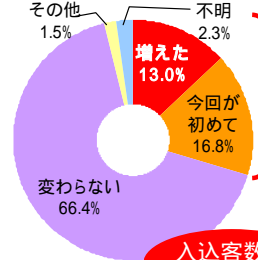

# 豊富バイパス開通による地域観光の振興効果

豊富バイパス開通により、観光地間の連携が強化され、観光客数の増加等の効果が発生しています。快適・安心な走行を確保する豊富バイパスは、地域の観光振興に貢献しています。

豊富温泉ふれあいセンター利用者アンケート調査より（平成17年7月実施）

今回、豊富バイパスを利用しましたか？

(利用者へ) バイパス利用の理由は？

バイパス開通後、ここを訪れる回数は増えましたか？

入込客数の増加に貢献

【稚内市内タクシー会社のコメント】

「宗谷観光では、航空機やフェリーの発着時刻に追われるお客さんが多いので、少しでも移動時間の短いルートを走行します。今年の夏は、空港から豊富温泉への移動に豊富バイパスをよく利用しています」