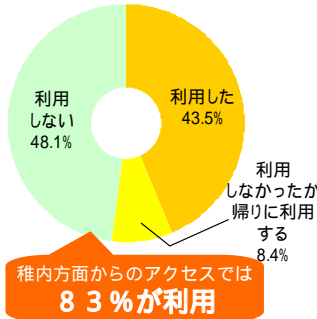

# 豊富バイパス開通による地域観光の振興効果

豊富バイパス開通により、観光地間の連携が強化され、観光客数の増加等の効果が発生しています。快適・安心な走行を確保する豊富バイパスは、地域の観光振興に貢献しています。

豊富温泉ふれあいセンター利用者アンケート調査より（平成17年7月実施）

今回、豊富バイパスを利用しましたか？

(利用者へ) バイパス利用の理由は？

バイパス開通後、ここを訪れる回数は増えましたか？

入込客数の増加に貢献

【稚内市内タクシー会社のコメント】

「宗谷観光では、航空機やフェリーの発着時刻に追われるお客さんが多いので、少しでも移動時間の短いルートを走行します。今年の夏は、空港から豊富温泉への移動に豊富バイパスをよく利用しています」