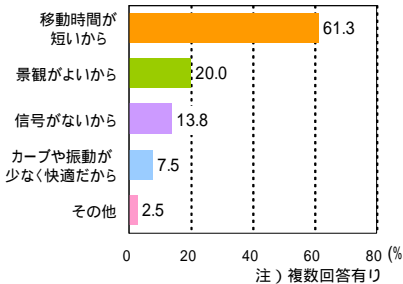

# 豊富バイパス開通による地域観光の振興効果

豊富バイパス開通により、観光地間の連携が強化され、観光客数の増加等の効果が発生しています。快適・安心な走行を確保する豊富バイパスは、地域の観光振興に貢献しています。

豊富温泉ふれあいセンター利用者アンケート調査より（平成17年7月実施）

今回、豊富バイパスを利用しましたか？

(利用者へ) バイパス利用の理由は？

バイパス開通後、ここを訪れる回数は増えましたか？

入込客数の増加に貢献

【稚内市内タクシー会社のコメント】

「宗谷観光では、航空機やフェリーの発着時刻に追われるお客さんが多いので、少しでも移動時間の短いルートを走行します。今年の夏は、空港から豊富温泉への移動に豊富バイパスをよく利用しています」