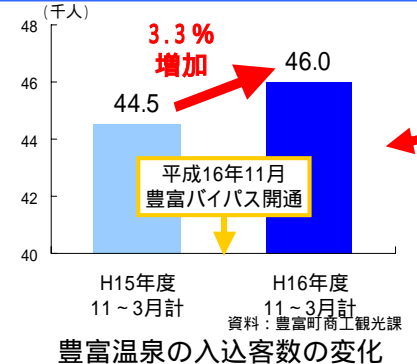

# 豊富バイパス開通による地域観光の振興効果

豊富バイパス開通により、観光地間の連携が強化され、観光客数の増加等の効果が発生しています。快適・安心な走行を確保する豊富バイパスは、地域の観光振興に貢献しています。

豊富温泉ふれあいセンター利用者アンケート調査より（平成17年7月実施）

今回、豊富バイパスを利用しましたか？

(利用者へ) バイパス利用の理由は？

バイパス開通後、ここを訪れる回数は増えましたか？

入込客数の増加に貢献