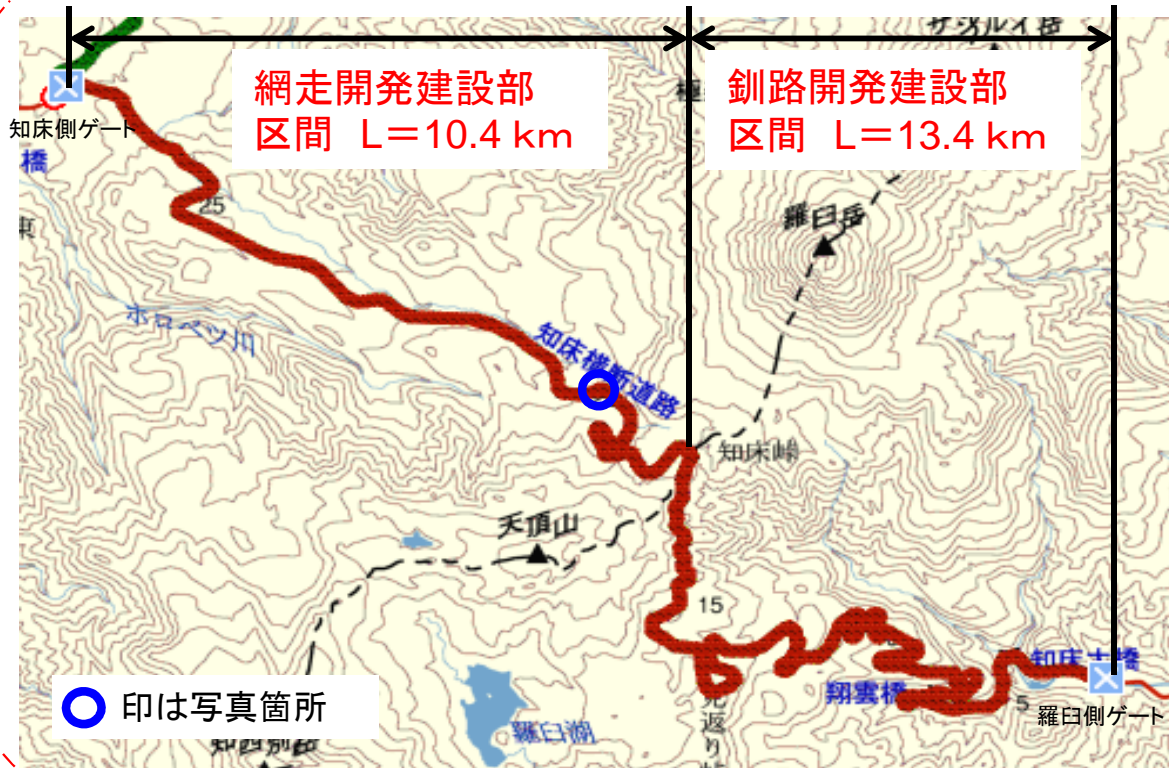

知床峠の除雪状況について(3月23日 現在の状況)

【網走開発建設部担当区間の除雪進捗率:20%】