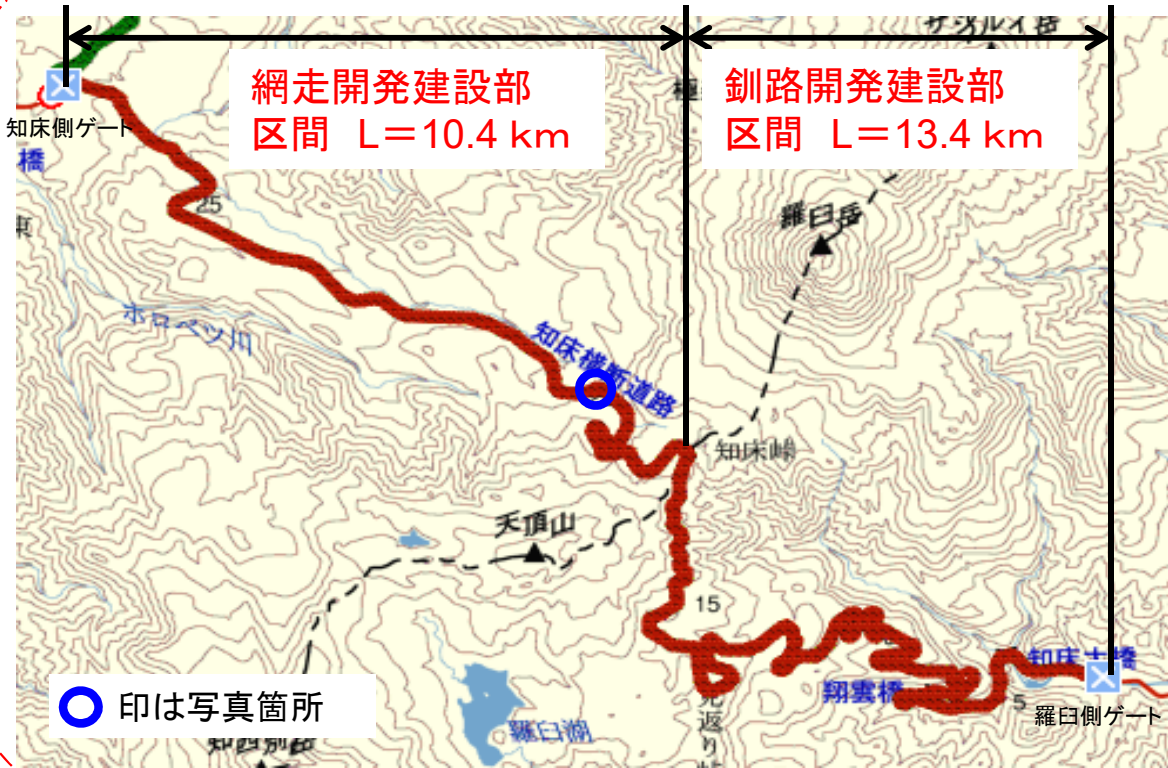

知床峠の除雪状況について(3月30日 現在の状況)

【網走開発建設部担当区間の除雪進捗率:23%】