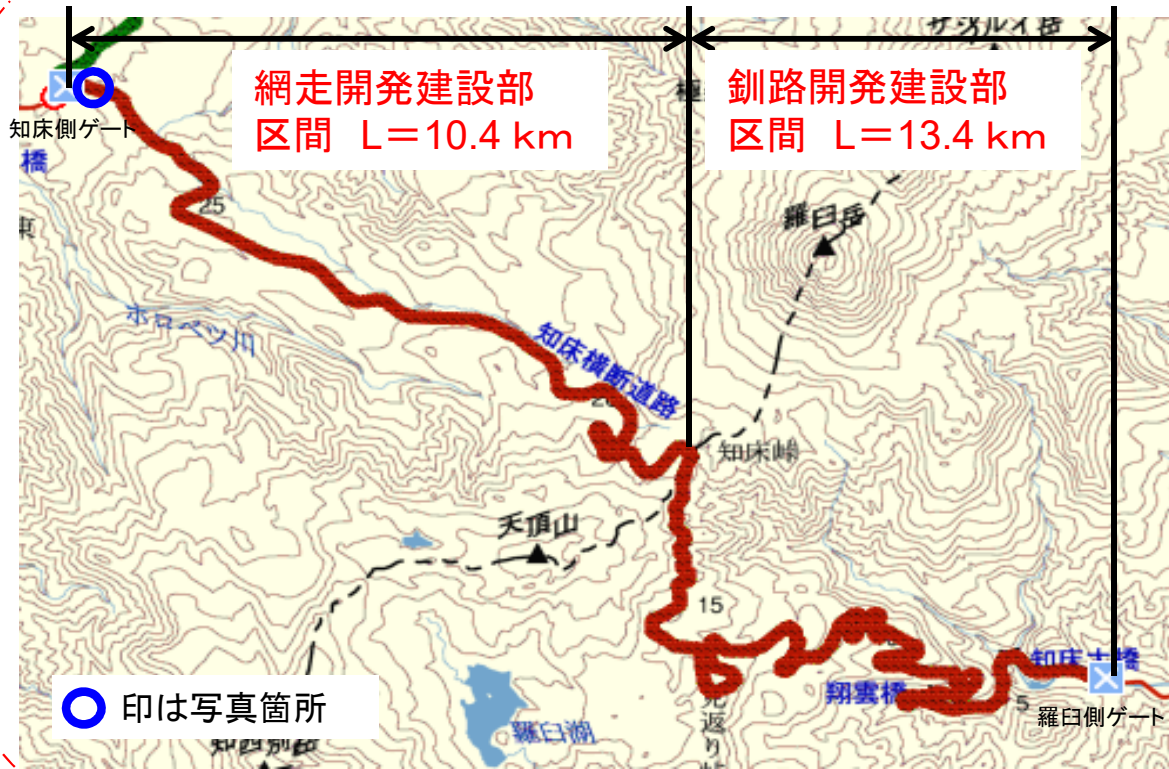

知床峠の除雪状況について(3月10日 現在の状況)

【網走開発建設部担当区間の除雪進捗率:3%】