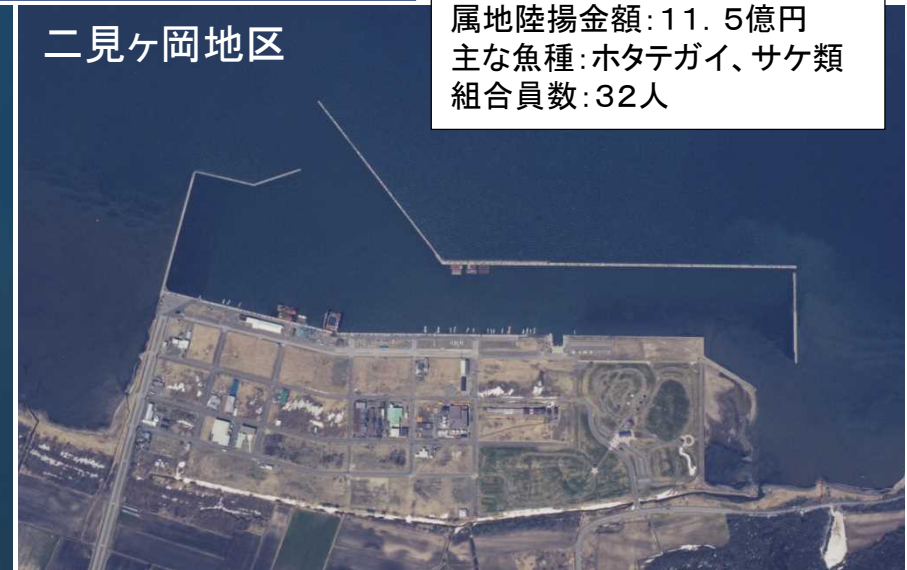

のどろ

第4種 能取漁港(北海道 網走市)

網走東部
第2圏域
生産拠点

◎能取漁港の役割

- ・オホーツクのホタテガイ生産を支える種苗供給基地
- ・能取沖で操業する漁船の避難基地

※平成24年度をもって能取地区特定漁港漁場整備事業を完了

港勢 (H29港勢調査)

登録漁船: 68隻
利用漁船: 76隻
(内、外来漁船: 8隻)
属地陸揚量: 3,073トン
属地陸揚金額: 11.5億円
主な魚種: ホタテガイ、サケ類
組合員数: 32人

湖口地区

二見ヶ岡地区

能取地区

卯原内地区