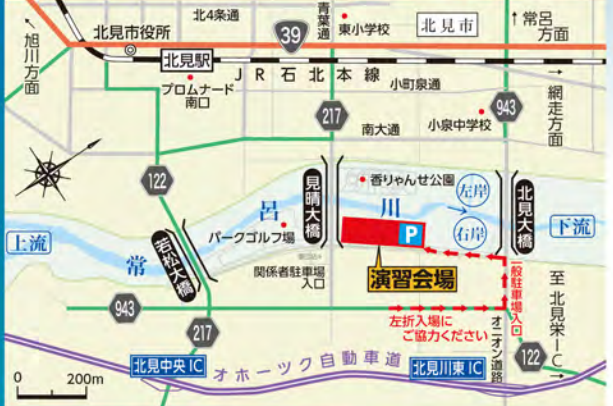

あなたの日頃の備えが、地域を守る！

見学無料  
6/1 土  
少雨決行

# 令和6年度 常呂川・網走川連合総合水防演習

洪水対策訓練  
9:30▶11:30

展示と体験  
9:00▶15:00

会場 北見市川東地先  
〔常呂川 見晴大橋下流右岸〕  
(香りんせ公園対岸)

当日の中止案内はテレホンサービス(情報自動音声案内)でご確認ください。☎050-3665-9603 (当日6時~15時) (通話料が掛かります)

さまざまな防災関係機関が協力して本番さながらの訓練を行います！ 万が一役立つ展示や体験が盛りだくさん！ 地域の特産品販売も人気です。