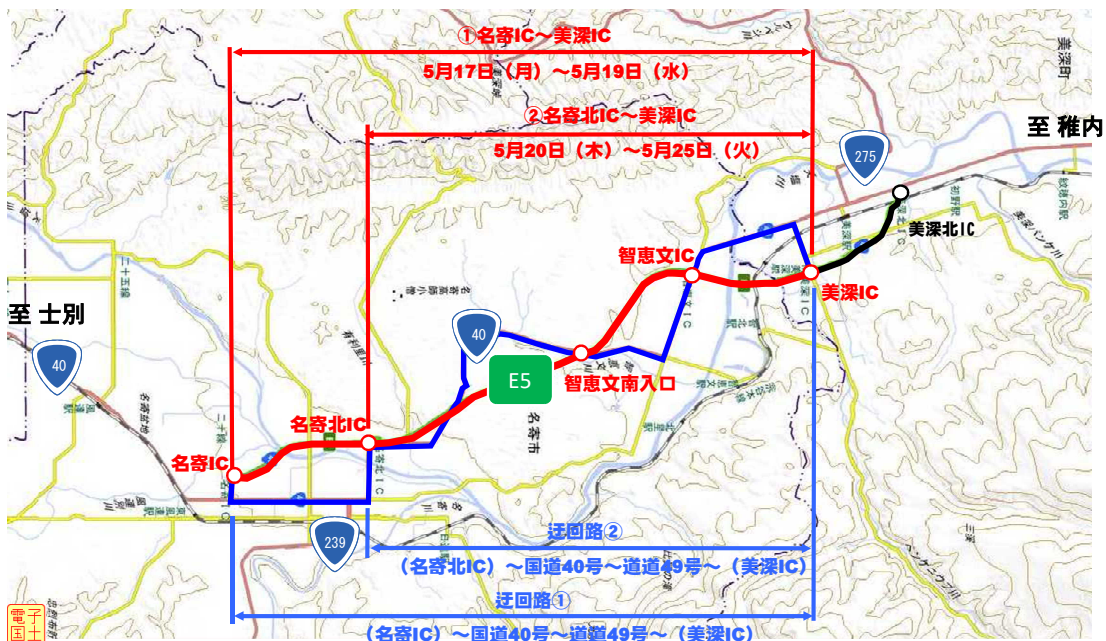

② ^{なよろきた}名寄北IC ～ ^{びふか}美深IC（上下線）

令和3年5月20日（木）～令和3年5月25日（火）

（予備日）5月26日（水）～5月27日（木）

※ 土、日の夜間は規制を行いません。

※ 天候等により、夜間通行止めの中止及び規制期間を変更する場合があります。

規制時間：各日の20時から翌朝6時まで（5月26日（水）午前6時で終了）

迂回路：別紙（迂回路図）のとおり

【問合せ先】 国土交通省 北海道開発局 旭川開発建設部 士別道路事務所

記

規制区間及び規制期間

- ① ^{なよろ}名寄IC ~ ^{びふか}美深IC (上下線)
令和3年5月17日(月) ~ 令和3年5月19日(水)
- ② ^{なよろ}名寄北IC ~ ^{びふか}美深IC (上下線)
令和3年5月20日(木) ~ 令和3年5月25日(火)
(予備日) 5月26日(水) ~ 令和3年5月27日(木)

- ※ 土、日の夜間は規制を行いません。
- ※ 天候等により、夜間通行止めの中止及び規制期間を変更する場合があります。
- ※ 通行規制の詳細は、北海道地区道路情報 からご確認をお願いいたします。

<http://info-road.hdb.hkd.mlit.go.jp/RoadInfo/index.htm>

規制時間

各日の20時～翌朝6時まで(5月26日(水)午前6時で終了)

迂回路

- ① (名寄IC)～国道40号～道道49号～(美深IC)
- ② (名寄北IC)～国道40号～道道49号～(美深IC)

名寄IC～美深IC
の通行止めに関する問合せ先

北海道開発局 旭川開発建設部
士別道路事務所 第2工務課 (電話01656-2-1751)