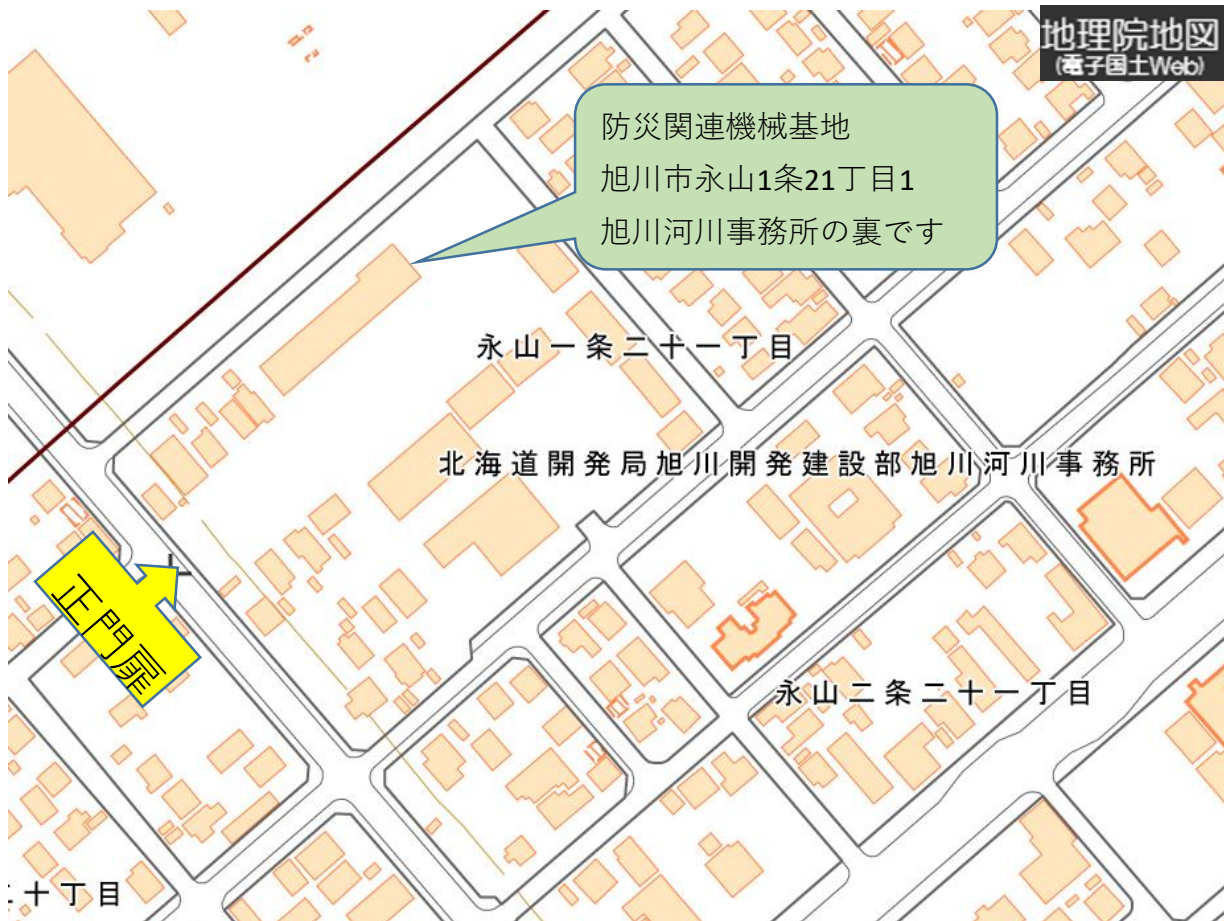

簡易遠隔操縦装置（バックホウ用）訓練 実施箇所