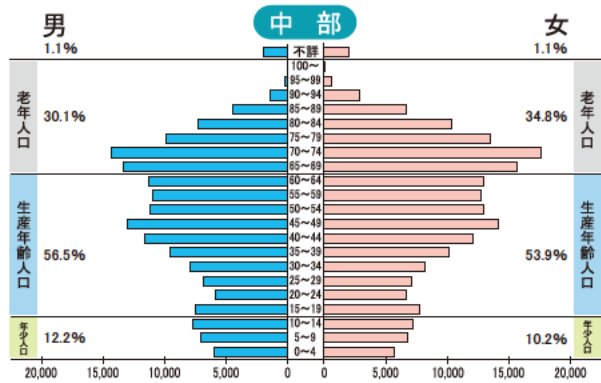

② 年齢構成

● 年齢(5歳階級)男女別人口割合(令和2年)

● 地域別男女別人口(令和2年)

資料：国勢調査報告