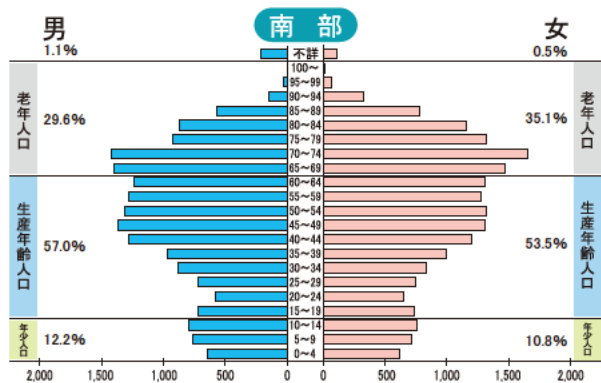

② 年齢構成

● 年齢(5歳階級)男女別人口割合(令和2年)

● 地域別男女別人口(令和2年)

資料：国勢調査報告