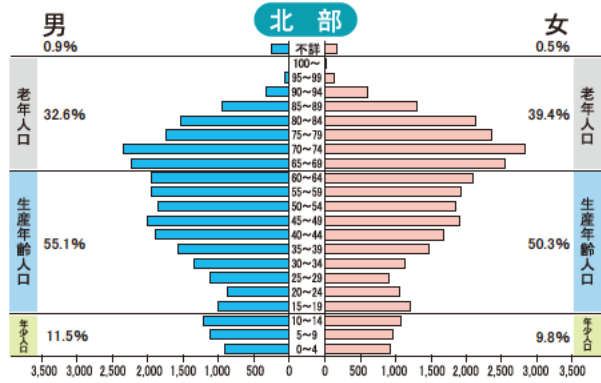

② 年齢構成

● 年齢(5歳階級)男女別人口割合(令和2年)

● 地域別男女別人口(令和2年)

資料：国勢調査報告