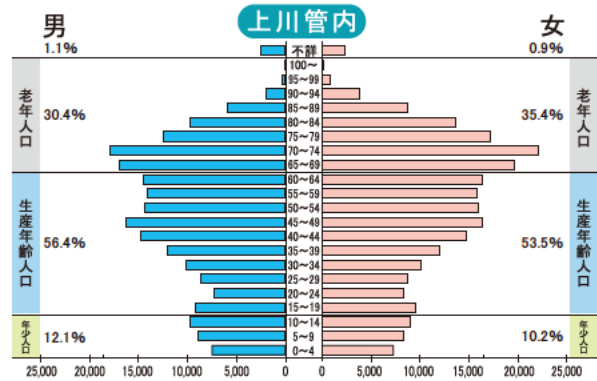

② 年齢構成

● 年齢(5歳階級)男女別人口割合(令和2年)

● 地域別男女別人口(令和2年)

資料：国勢調査報告