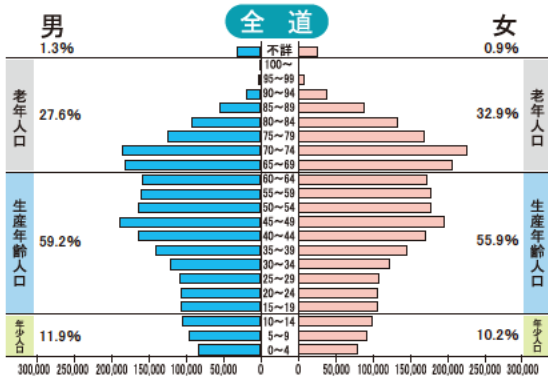

② 年齢構成

● 年齢(5歳階級)男女別人口割合(令和2年)

● 地域別男女別人口(令和2年)

資料：国勢調査報告