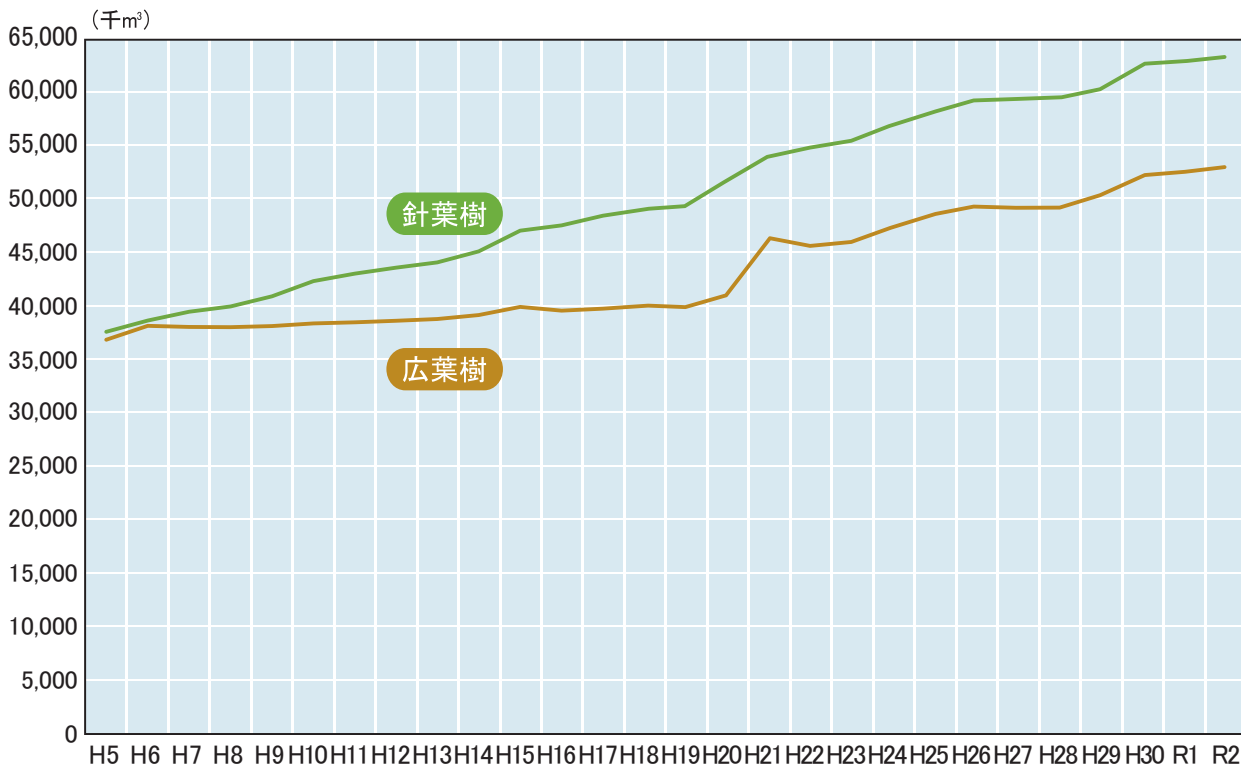

● 針葉樹・広葉樹別蓄積の推移

資料:北海道林業統計

※ H5~H20までのグラフデータに幌加内町の値は、含まれていません。