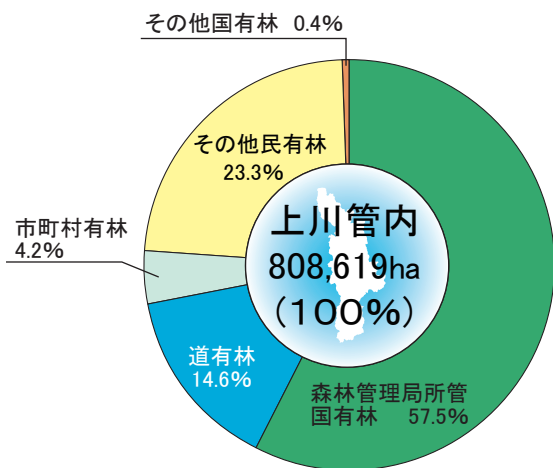

⑥ 林業

管内は広大な森林資源に恵まれ、森林面積は全道の14.6%を占めています。このうち国有林（森林管理局所管）が全体の57.5%を占めています。木製品、家具、紙、パルプ、建設材料などの主要生産地を形成しています。

●所有者別構成比 森林管理局所管国有林・道有林・市町村有林・その他民有林等（令和2年度）

(単位:ha)

北海道	5,535,220
森林管理局所管国有林	3,038,410
道有林	608,009
市町村有林	319,201
その他民有林	1,544,731
その他国有林	24,868

資料：北海道林業統計

(単位:ha)

上川管内	808,619
森林管理局所管国有林	464,914
道有林	118,430
市町村有林	33,565
その他民有林	188,223
その他国有林	3,487

資料：北海道林業統計

注：単位未満の数値を四捨五入しているため、数値の合計と内訳の計が一致しない場合があります。

● 森林面積構成比(令和2年度)

(単位: ha)

市町村名等	計	天然林	人工林	無立木地	その他
北海道	5,535,220	3,804,175	1,474,334	86,968	169,743
上川管内	808,619	566,201	202,927	7,589	31,902
北部	387,938	287,312	94,567	1,866	4,192
士別市	83,099	55,912	25,448	237	1,502
名寄市	33,384	17,718	15,194	427	45
和寒町	14,415	8,496	5,588	133	198
剣淵町	3,749	2,140	1,580	29	-
下川町	56,548	39,345	16,362	33	808
美深町	57,701	43,669	13,745	287	-
音威子府村	23,666	20,963	2,549	153	-
中川町	51,735	43,919	7,496	146	174
幌加内町	63,641	55,150	6,605	421	1,465
中部	250,700	159,676	65,176	4,563	21,287
旭川市	40,144	24,718	15,059	166	201
鷹栖町	6,307	3,780	2,412	102	13
東神楽町	1,424	309	1,057	58	-
当麻町	13,393	6,528	6,661	203	1
比布町	4,434	2,672	1,658	99	6
愛別町	20,567	13,459	6,951	76	81
上川町	99,138	73,204	15,685	1,079	9,170
東川町	18,679	11,409	3,868	2,088	1,314
美瑛町	46,614	23,597	11,825	692	10,501
南部	169,981	119,213	43,183	1,161	6,422
富良野市	43,000	32,076	8,749	311	1,864
上富良野町	11,260	4,682	4,466	378	1,734
中富良野町	4,007	1,853	1,966	188	-
南富良野町	59,011	41,854	14,292	253	2,611
占冠村	52,703	38,748	13,710	31	213