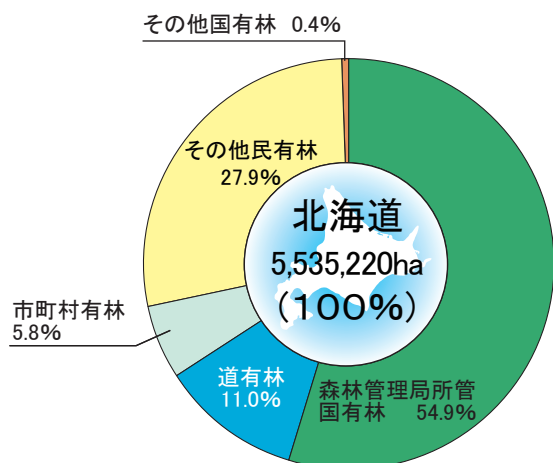

⑥ 林業

管内は広大な森林資源に恵まれ、森林面積は全道の14.6%を占めています。このうち国有林（森林管理局所管）が全体の57.5%を占めています。木製品、家具、紙、パルプ、建設材料などの主要生産地を形成しています。

●所有者別構成比 森林管理局所管国有林・道有林・市町村有林・その他民有林等（令和2年度）

(単位:ha)

北海道	5,535,220
森林管理局所管国有林	3,038,410
道有林	608,009
市町村有林	319,201
その他民有林	1,544,731
その他国有林	24,868

資料：北海道林業統計

(単位:ha)

上川管内	808,619
森林管理局所管国有林	464,914
道有林	118,430
市町村有林	33,565
その他民有林	188,223
その他国有林	3,487

資料：北海道林業統計

注：単位未満の数値を四捨五入しているため、数値の合計と内訳の計が一致しない場合があります。

● 森林面積構成比(令和2年度)

(単位: ha)

市町村名等	計	天然林	人工林	無立木地	その他
北海道	5,535,220	3,804,175	1,474,334	86,968	169,743
上川管内	808,619	566,201	202,927	7,589	31,902
北部	387,938	287,312	94,567	1,866	4,192
士別市	83,099	55,912	25,448	237	1,502
名寄市	33,384	17,718	15,194	427	45
和寒町	14,415	8,496	5,588	133	198
剣淵町	3,749	2,140	1,580	29	-
下川町	56,548	39,345	16,362	33	808
美深町	57,701	43,669	13,745	287	-
音威子府村	23,666	20,963	2,549	153	-
中川町	51,735	43,919	7,496	146	174
幌加内町	63,641	55,150	6,605	421	1,465
中部	250,700	159,676	65,176	4,563	21,287
旭川市	40,144	24,718	15,059	166	201
鷹栖町	6,307	3,780	2,412	102	13
東神楽町	1,424	309	1,057	58	-
当麻町	13,393	6,528	6,661	203	1
比布町	4,434	2,672	1,658	99	6
愛別町	20,567	13,459	6,951	76	81
上川町	99,138	73,204	15,685	1,079	9,170
東川町	18,679	11,409	3,868	2,088	1,314
美瑛町	46,614	23,597	11,825	692	10,501
南部	169,981	119,213	43,183	1,161	6,422
富良野市	43,000	32,076	8,749	311	1,864
上富良野町	11,260	4,682	4,466	378	1,734
中富良野町	4,007	1,853	1,966	188	-
南富良野町	59,011	41,854	14,292	253	2,611
占冠村	52,703	38,748	13,710	31	213