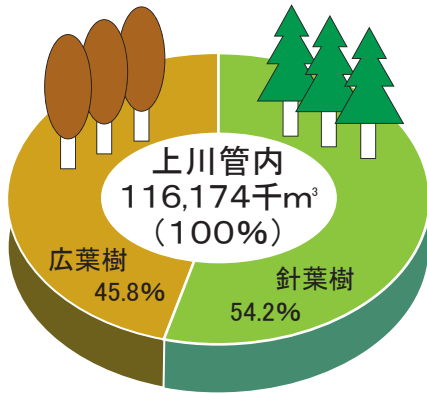

⑥ 林業

管内は広大な森林資源に恵まれ、森林面積は全道の14.6%を占めています。このうち国有林（森林管理局所管）が全体の57.5%を占めています。木製品、家具、紙、パルプ、建設材料などの主要生産地を形成しています。

●所有者別構成比 森林管理局所管国有林・道有林・市町村有林・その他民有林等（令和2年度）

(単位:ha)

北海道	5,535,220
森林管理局所管国有林	3,038,410
道有林	608,009
市町村有林	319,201
その他民有林	1,544,731
その他国有林	24,868

資料：北海道林業統計

(単位:ha)

上川管内	808,619
森林管理局所管国有林	464,914
道有林	118,430
市町村有林	33,565
その他民有林	188,223
その他国有林	3,487

資料：北海道林業統計

注：単位未満の数値を四捨五入しているため、数値の合計と内訳の計が一致しない場合があります。

● 森林面積構成比(令和2年度)

(単位: ha)

市町村名等	計	天然林	人工林	無立木地	その他
北海道	5,535,220	3,804,175	1,474,334	86,968	169,743
上川管内	808,619	566,201	202,927	7,589	31,902
北部	387,938	287,312	94,567	1,866	4,192
士別市	83,099	55,912	25,448	237	1,502
名寄市	33,384	17,718	15,194	427	45
和寒町	14,415	8,496	5,588	133	198
剣淵町	3,749	2,140	1,580	29	-
下川町	56,548	39,345	16,362	33	808
美深町	57,701	43,669	13,745	287	-
音威子府村	23,666	20,963	2,549	153	-
中川町	51,735	43,919	7,496	146	174
幌加内町	63,641	55,150	6,605	421	1,465
中部	250,700	159,676	65,176	4,563	21,287
旭川市	40,144	24,718	15,059	166	201
鷹栖町	6,307	3,780	2,412	102	13
東神楽町	1,424	309	1,057	58	-
当麻町	13,393	6,528	6,661	203	1
比布町	4,434	2,672	1,658	99	6
愛別町	20,567	13,459	6,951	76	81
上川町	99,138	73,204	15,685	1,079	9,170
東川町	18,679	11,409	3,868	2,088	1,314
美瑛町	46,614	23,597	11,825	692	10,501
南部	169,981	119,213	43,183	1,161	6,422
富良野市	43,000	32,076	8,749	311	1,864
上富良野町	11,260	4,682	4,466	378	1,734
中富良野町	4,007	1,853	1,966	188	-
南富良野町	59,011	41,854	14,292	253	2,611
占冠村	52,703	38,748	13,710	31	213

資料: 北海道林業統計

注: 単位未満の数値を四捨五入しているため、数値の合計と内訳の計が一致しない場合があります。
注: 記載数値のないものは「-」によって表示しています。

● 針葉樹・広葉樹別蓄積構成比 (令和2年度)

シラカバ

トドマツ

(写真提供:北海道立林業試験場)

(単位:千m³)

上川管内		116,174
針葉樹		63,004
	トドマツ	34,397
	エゾマツ	11,531
	カラマツ類	10,744
	アカエゾマツ	4,682
	スギ	0
	ヒバ(ヒノキアサノ)	0
その他	1,649	
広葉樹		53,169
	ナラ類	6,698
	カンパ類	17,374
	シナノキ	7,015
	カエデ	2,683
	ブナ	-
	ニレ	1,646
	センノキ(ハリギリ)	674
	タモ類	900
	カツラ	200
その他	15,978	