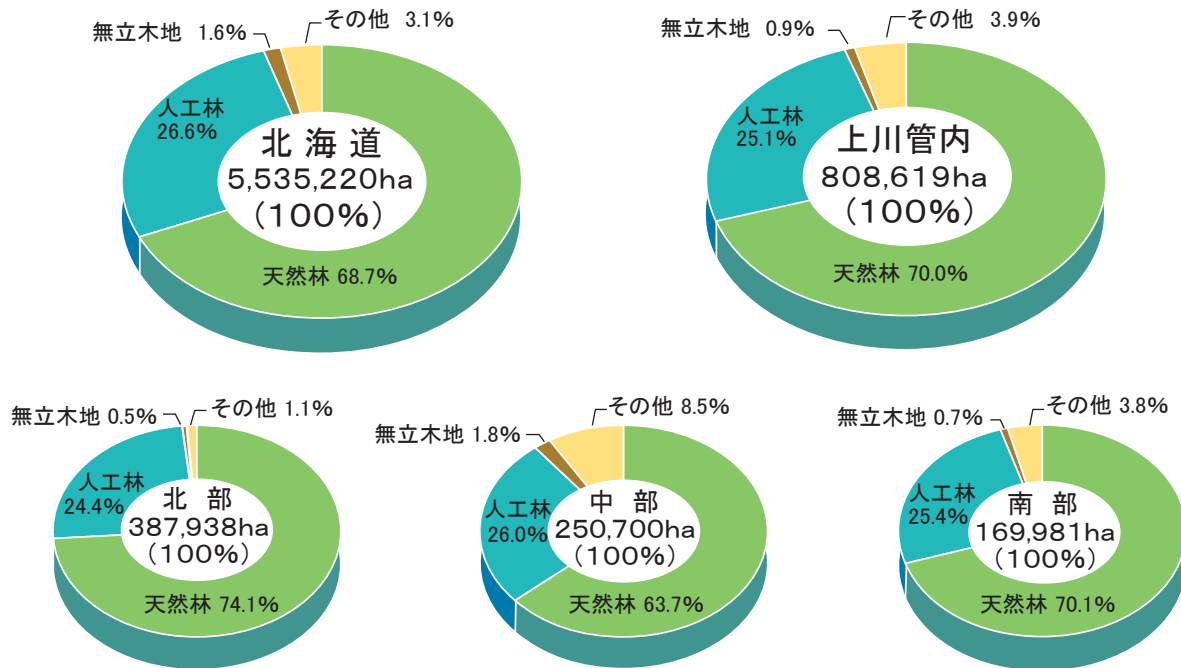

⑥ 林業

管内は広大な森林資源に恵まれ、森林面積は全道の14.6%を占めています。このうち国有林（森林管理局所管）が全体の57.5%を占めています。木製品、家具、紙、パルプ、建設材料などの主要生産地を形成しています。

●所有者別構成比 森林管理局所管国有林・道有林・市町村有林・その他民有林等（令和2年度）

(単位:ha)

北海道	5,535,220
森林管理局所管国有林	3,038,410
道有林	608,009
市町村有林	319,201
その他民有林	1,544,731
その他国有林	24,868

資料：北海道林業統計

(単位:ha)

上川管内	808,619
森林管理局所管国有林	464,914
道有林	118,430
市町村有林	33,565
その他民有林	188,223
その他国有林	3,487

資料：北海道林業統計

注：単位未満の数値を四捨五入しているため、数値の合計と内訳の計が一致しない場合があります。

● 森林面積構成比(令和2年度)

(単位: ha)

市町村名等	計	天然林	人工林	無立木地	その他
北海道	5,535,220	3,804,175	1,474,334	86,968	169,743
上川管内	808,619	566,201	202,927	7,589	31,902
北部	387,938	287,312	94,567	1,866	4,192
士別市	83,099	55,912	25,448	237	1,502
名寄市	33,384	17,718	15,194	427	45
和寒町	14,415	8,496	5,588	133	198
剣淵町	3,749	2,140	1,580	29	-
下川町	56,548	39,345	16,362	33	808
美深町	57,701	43,669	13,745	287	-
音威子府村	23,666	20,963	2,549	153	-
中川町	51,735	43,919	7,496	146	174
幌加内町	63,641	55,150	6,605	421	1,465
中部	250,700	159,676	65,176	4,563	21,287
旭川市	40,144	24,718	15,059	166	201
鷹栖町	6,307	3,780	2,412	102	13
東神楽町	1,424	309	1,057	58	-
当麻町	13,393	6,528	6,661	203	1
比布町	4,434	2,672	1,658	99	6
愛別町	20,567	13,459	6,951	76	81
上川町	99,138	73,204	15,685	1,079	9,170
東川町	18,679	11,409	3,868	2,088	1,314
美瑛町	46,614	23,597	11,825	692	10,501
南部	169,981	119,213	43,183	1,161	6,422
富良野市	43,000	32,076	8,749	311	1,864
上富良野町	11,260	4,682	4,466	378	1,734
中富良野町	4,007	1,853	1,966	188	-
南富良野町	59,011	41,854	14,292	253	2,611
占冠村	52,703	38,748	13,710	31	213

資料: 北海道林業統計

注: 単位未満の数値を四捨五入しているため、数値の合計と内訳の計が一致しない場合があります。
注: 記載数値のないものは「-」によって表示しています。

● 針葉樹・広葉樹別蓄積構成比 (令和2年度)

シラカバ

トドマツ

(写真提供:北海道立林業試験場)

(単位:千m³)

上川管内		116,174
針葉樹		63,004
	トドマツ	34,397
	エゾマツ	11,531
	カラマツ類	10,744
	アカエゾマツ	4,682
	スギ	0
	ヒバ(ヒノキアサノ)	0
その他	1,649	
広葉樹		53,169
	ナラ類	6,698
	カンパ類	17,374
	シナノキ	7,015
	カエデ	2,683
	ブナ	-
	ニレ	1,646
	センノキ(ハリギリ)	674
	タモ類	900
	カツラ	200
その他	15,978	